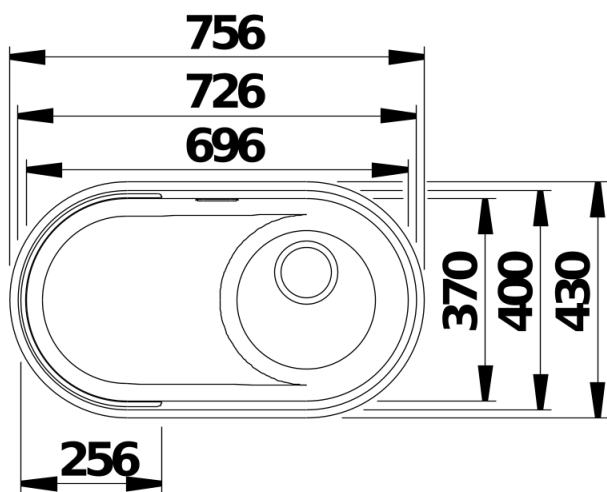

产品信息表 OOVALON 700-IF

产品货号 527991

优势

- 出色的椭圆形水槽设计，功能无任何妥协。
- 排水口盖板 ("CapFlow") 本身极具吸引力，且能实现理想排水。
- 格板可轻松安装，可用作额外操作台面，且适用于洗碗机清洗。
- 排水口偏移设计，便于规划水槽下方的 BLANCO UNIT 产品。
- 提供两种专属 BLANCO OOVALON 的配色："玄墨黑"和"云雾白"。
- 材质为 Velgranit——这是 BLANCO 的专利材质，具备耐冲击、耐用且易清洁的特性。

颜色

可选颜色
玄墨黑

VELGRANIT 玄墨黑

设计信息

- OOVALON

系列搭配组件 (含排水组件) 需单独订购。
固定元件所需粘固剂不包含在内。
若与 BLANCO CHOICE 系列产品搭配安装，请确认供水接口位置，避免排水配件与净水设备 (WCU) 发生碰撞。
各型号的详细尺寸及图纸，可在 BLANCO 官网 (www.blanco.com) 的开孔信息板块中查询。

供货范围

- 排水口盖板 (CapFlow) 也采用Velgranit材质，颜色与水槽的颜色相匹配。

细节

俯视图

开孔

正视图

侧视图