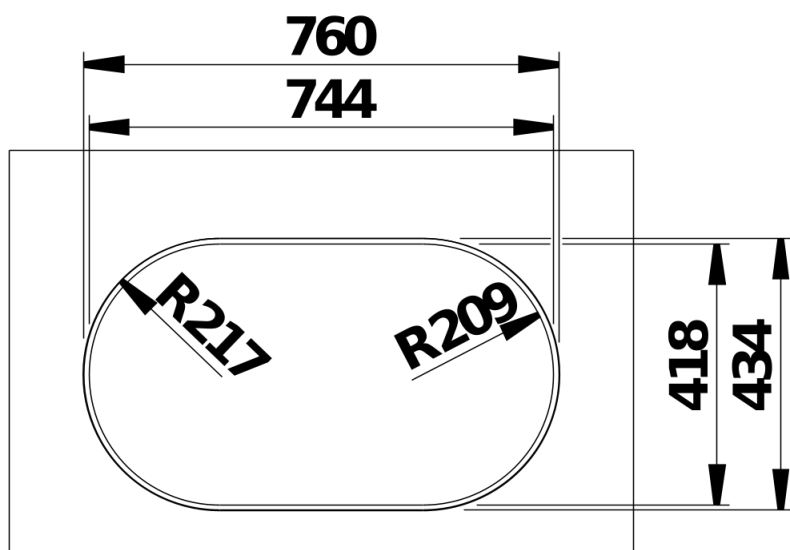

产品信息表 OOVALON 700-IF

产品货号 527991

优势

- 出色的椭圆形水槽设计，功能无任何妥协。
- 排水口盖板 ("CapFlow") 本身极具吸引力，且能实现理想排水。
- 格板可轻松安装，可用作额外操作台面，且适用于洗碗机清洗。
- 排水口偏移设计，便于规划水槽下方的 BLANCO UNIT 产品。
- 提供两种专属 BLANCO OOVALON 的配色："玄墨黑"和"云雾白"。
- 材质为 Velgranit——这是 BLANCO 的专利材质，具备耐冲击、耐用且易清洁的特性。

颜色

可选颜色
玄墨黑

VELGRANIT 玄墨黑

设计信息

- OOVALON

系列搭配组件 (含排水组件) 需单独订购。
固定元件所需粘固剂不包含在内。
若与 BLANCO CHOICE 系列产品搭配安装，请确认供水接口位置，避免排水配件与净水设备 (WCU) 发生碰撞。
各型号的详细尺寸及图纸，可在 BLANCO 官网 (www.blanco.com) 的开孔信息板块中查询。

供货范围

- 排水口盖板 (CapFlow) 也采用Velgranit材质，颜色与水槽的颜色相匹配。

细节

俯视图

开孔

正视图

侧视图