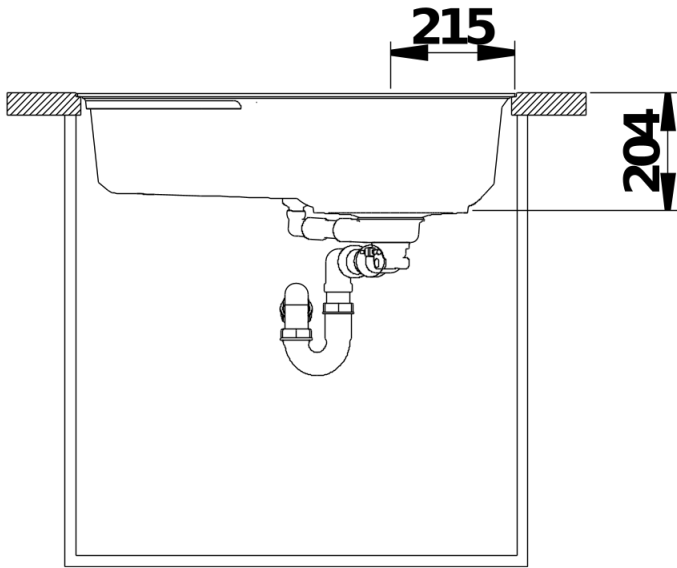

产品信息表 OOVALON 700-IF

产品货号 527991

优势

- 出色的椭圆形水槽设计，功能无任何妥协。
- 排水口盖板 ("CapFlow") 本身极具吸引力，且能实现理想排水。
- 格板可轻松安装，可用作额外操作台面，且适用于洗碗机清洗。
- 排水口偏移设计，便于规划水槽下方的 BLANCO UNIT 产品。
- 提供两种专属 BLANCO OOVALON 的配色："玄墨黑"和"云雾白"。
- 材质为 Velgranit——这是 BLANCO 的专利材质，具备耐冲击、耐用且易清洁的特性。

颜色

可选颜色
玄墨黑

VELGRANIT 玄墨黑

设计信息

- OOVALON

系列搭配组件 (含排水组件) 需单独订购。
固定元件所需粘固剂不包含在内。
若与 BLANCO CHOICE 系列产品搭配安装，请确认供水接口位置，避免排水配件与净水设备 (WCU) 发生碰撞。
各型号的详细尺寸及图纸，可在 BLANCO 官网 (www.blanco.com) 的开孔信息板块中查询。

供货范围

- 排水口盖板 (CapFlow) 也采用Velgranit材质，颜色与水槽的颜色相匹配。

细节

俯视图

开孔

正视图

侧视图