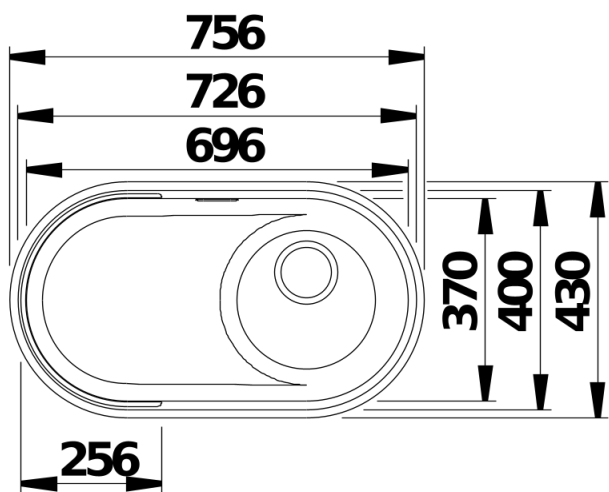

## 设计信息

---

### - OOVALON

系列搭配组件 ( 含排水组件 ) 需单独订购。固定元件所需粘固剂不包含在内。若与 BLANCO CHOICE 系列产品搭配安装, 请确认供水接口位置, 避免排水配件与净水设备 ( WCU ) 发生碰撞。各型号的详细尺寸及图纸, 可在 BLANCO 官网 ( [www.blanco.com](http://www.blanco.com) ) 的开孔信息板块中查询。

## 细节

---

俯视图

开孔

正视图

侧视图