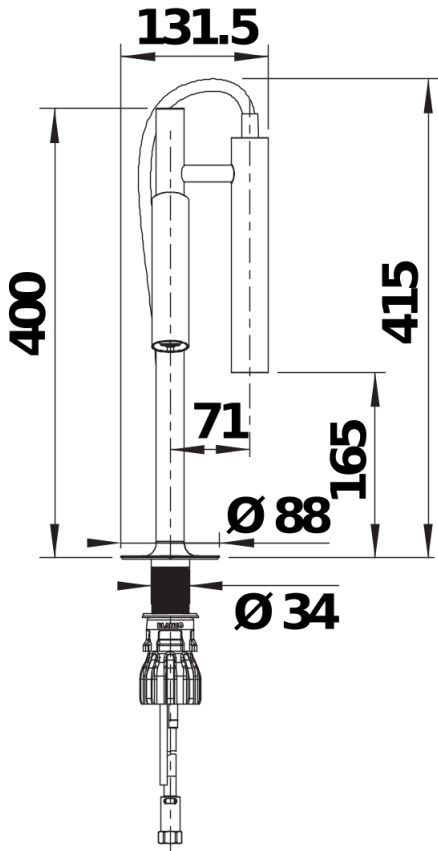

颜色

可选颜色

丝光暗钢

丝光铂金

丝光金

PVD 丝光暗钢

设计信息

- 不适用于安装在带龙头档的水槽上。该龙头可安装在标准深度为 650 毫米的台面上，但建议台面深度为 700 毫米。请仔细遵循关于控制器和龙头开孔的安装说明，因为这些开孔并非对齐排列。

供货范围

- 六合一功能：提供自来水冷热水、冰水、中气泡水、高气泡水及沸水
- 点击与触控功能：借助刻度调节轮和直观的触控操作，可选择预设的出水类型及单位水量 (ml)
- 可调节 4 种个性化用水偏好
- 具备安全设计，确保沸水使用安全
- 出水嘴可360°旋转，清洗范围更大
- 龙头及龙头控制器安装需开1-2 个直径 35 毫米的龙头孔和 2 个直径 55 毫米的龙头孔
- BLANCO LOCK 可以简单，快速并专业的安装
- 配备电源适配器，支持 100V 至 240V 电压连接
- 配备用电池盒组件及电池
- 配备控制盒组件和电磁阀
- 静流型出水
- 金属花洒头
- 可活动，两种水型切换
- 尼龙编织抽拉软管
- 提供应用灵活的连接软管，长700 毫米；配4分螺母
- 标配逆止阀，按照EN1717标准防止回流污染

细节

旋转范围

侧视图