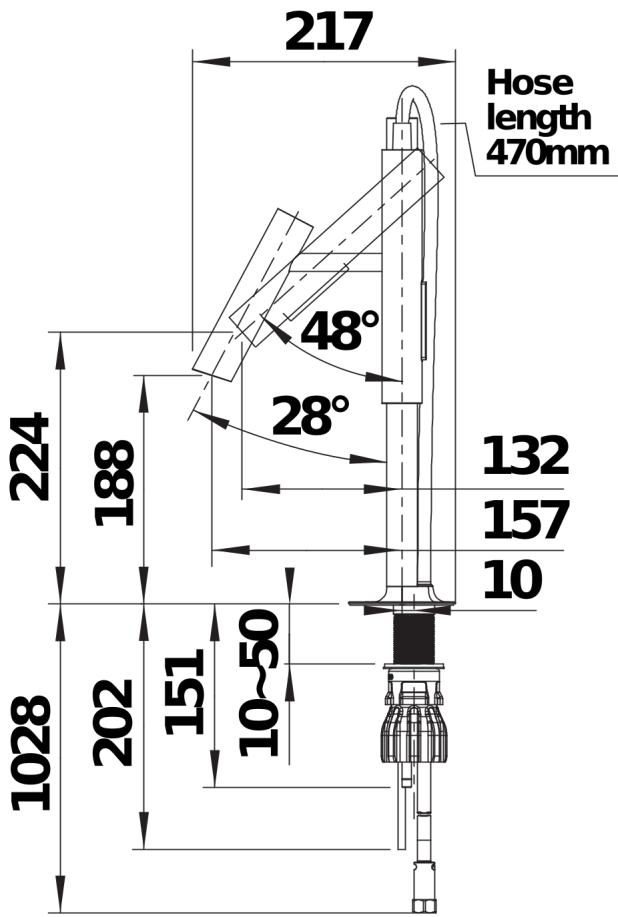

颜色

可选颜色

丝光暗钢

丝光铂金

丝光金

PVD 丝光暗钢

设计信息

- 不适用于安装在带龙头档的水槽上。该龙头可安装在标准深度为 650 毫米的台面上，但建议台面深度为 700 毫米。请仔细遵循关于控制器和龙头开孔的安装说明，因为这些开孔并非对齐排列。

供货范围

- 六合一功能：提供自来水冷热水、冰水、中气泡水、高气泡水及沸水
- 点击与触控功能：借助刻度调节轮和直观的触控操作，可选择预设的出水类型及单位水量 (ml)
- 可调节 4 种个性化用水偏好
- 具备安全设计，确保沸水使用安全
- 出水嘴可360°旋转，清洗范围更大
- 龙头及龙头控制器安装需开1-2 个直径 35 毫米的龙头孔和 2 个直径 55 毫米的龙头孔
- BLANCO LOCK 可以简单，快速并专业的安装
- 配备电源适配器，支持 100V 至 240V 电压连接
- 配备用电池盒组件及电池
- 配备控制盒组件和电磁阀
- 静流型出水
- 金属花洒头
- 可活动，两种水型切换
- 尼龙编织抽拉软管
- 提供应用灵活的连接软管，长700 毫米；配4分螺母
- 标配逆止阀，按照EN1717标准防止回流污染

细节

旋转范围

侧视图