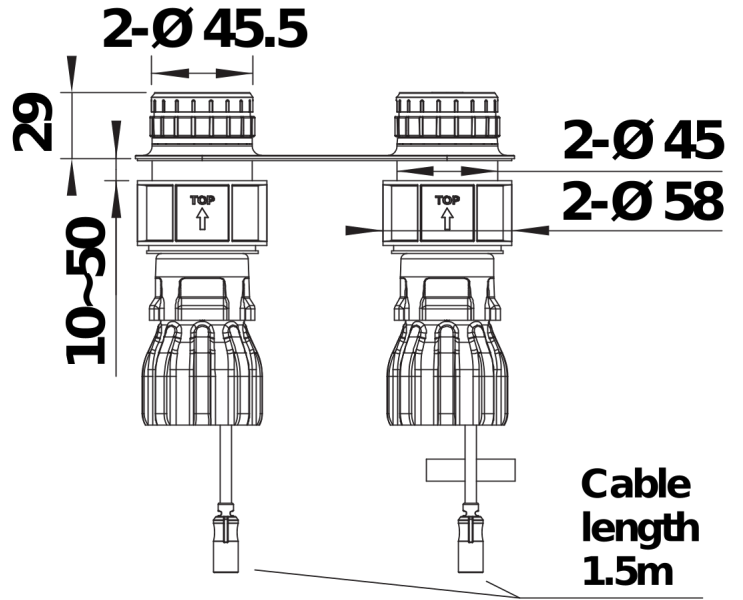

颜色

可选颜色

丝光暗钢

丝光铂金

丝光金

PVD 丝光暗钢

设计信息

- 不适用于安装在带龙头档的水槽上。该龙头可安装在标准深度为 650 毫米的台面上，但建议台面深度为 700 毫米。请仔细遵循关于控制器和龙头开孔的安装说明，因为这些开孔并非对齐排列。

供货范围

- 六合一功能：提供自来水冷热水、冰水、中气泡水、高气泡水及沸水
- 点击与触控功能：借助刻度调节轮和直观的触控操作，可选择预设的出水类型及单位水量 (ml)
- 可调节 4 种个性化用水偏好
- 具备安全设计，确保沸水使用安全
- 出水嘴可360°旋转，清洗范围更大
- 龙头及龙头控制器安装需开1-2 个直径 35 毫米的龙头孔和 2 个直径 55 毫米的龙头孔
- BLANCO LOCK 可以简单，快速并专业的安装
- 配备电源适配器，支持 100V 至 240V 电压连接
- 配备用电池盒组件及电池
- 配备控制盒组件和电磁阀
- 静流型出水
- 金属花洒头
- 可活动，两种水型切换
- 尼龙编织抽拉软管
- 提供应用灵活的连接软管，长700 毫米；配4分螺母
- 标配逆止阀，按照EN1717标准防止回流污染

细节

旋转范围

侧视图