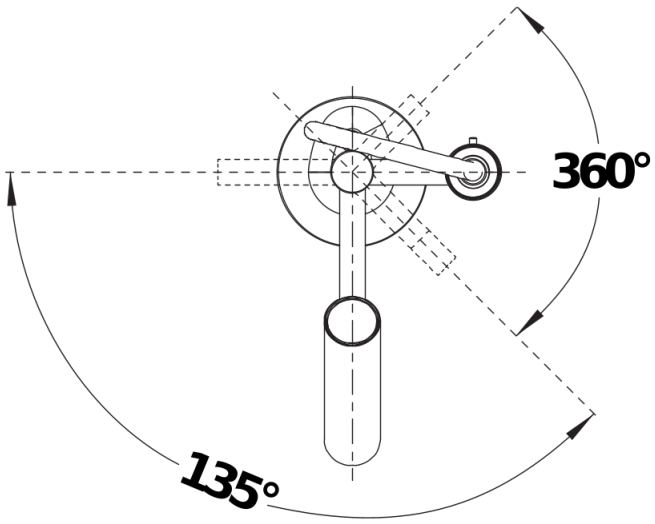

颜色

可选颜色

丝光暗钢

丝光铂金

丝光金

PVD 丝光暗钢

设计信息

- 不适用于安装在带龙头档的水槽上。该龙头可安装在标准深度为 650 毫米的台面上，但建议台面深度为 700 毫米。请仔细遵循关于控制器和龙头开孔的安装说明，因为这些开孔并非对齐排列。

供货范围

- 六合一功能：提供自来水冷热水、冰水、中气泡水、高气泡水及沸水
- 点击与触控功能：借助刻度调节轮和直观的触控操作，可选择预设的出水类型及单位水量 (ml)
- 可调节 4 种个性化用水偏好
- 具备安全设计，确保沸水使用安全
- 出水嘴可360°旋转，清洗范围更大
- 龙头及龙头控制器安装需开1-2 个直径 35 毫米的龙头孔和 2 个直径 55 毫米的龙头孔
- BLANCO LOCK 可以简单，快速并专业的安装
- 配备电源适配器，支持 100V 至 240V 电压连接
- 配备用电池盒组件及电池
- 配备控制盒组件和电磁阀
- 静流型出水
- 金属花洒头
- 可活动，两种水型切换
- 尼龙编织抽拉软管
- 提供应用灵活的连接软管，长700 毫米；配4分螺母
- 标配逆止阀，按照EN1717标准防止回流污染

细节

旋转范围

侧视图