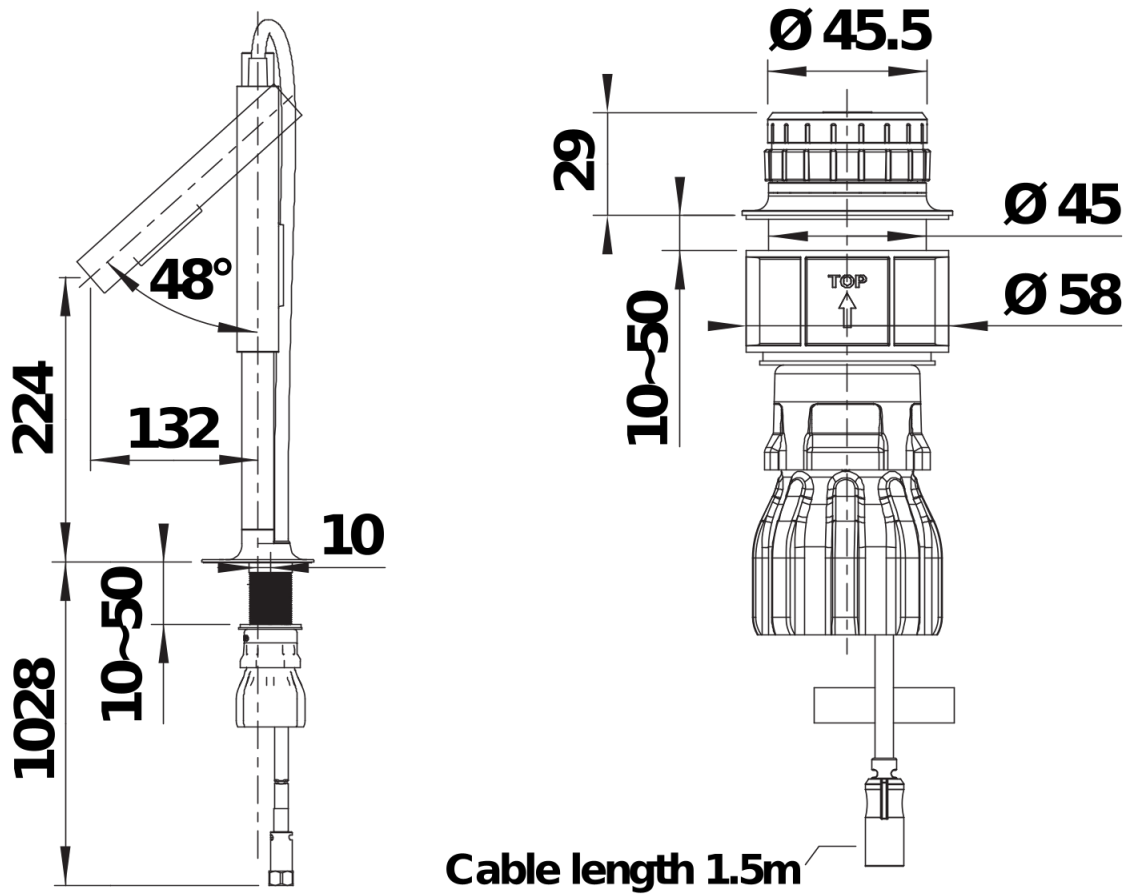

产品信息表 LUNEEO-S

产品货号 470089

优势

- 龙头设计全新升级：可移动花洒头连接在纤细的立柱上，水量和温度通过独立的控制面板进行调节
- 花洒头的软管长度为 47 厘米，操作范围不受限制
- 两功能花洒头可在静流型和强力喷淋模式之间切换，并通过磁吸装置牢牢固定
- 控制面板可灵活放置，例如适配左右手使用习惯，可安装在水槽后方、侧面或前方，甚至能嵌入橱柜正面
- 湿手也能轻松操作：触摸即可开关，一个转轮调节水量，另一个转轮调节温度
- 适用于所有材质的台面，台面深度最好超过 65 厘米
- 完美适配厨房中岛。若要安装在吊柜下方，工作台面与吊柜底部之间需预留约 60 厘米的空间
- 适配所有标准的水源和电源接口，附带 100-240V 通用电源适配器及各种插头类型
- 每款 LUNEEO 均配备两个不同的控制器底座：一个带有额外开孔，可适配 BLANCO 台控；另一个则无开孔。推荐搭配 BLANCO 按压式台控使用
- 有丝光金、丝光铂金、丝光暗钢和亚光黑等多种颜色可选。亮点在于：您可选购同色系的 BLANCO 水槽排水组件（如溢水口盖）和皂液器；我们的 OOVALON 水槽还配有同色沥水格栅
- 符合最高安全与饮水质量标准，并通过了全球主要权威机构认证（包括 GB、WATERMARK、WELS 等）

颜色

PVD 丝光金

可选颜色

丝光金

丝光暗钢

丝光铂金

设计信息

- 不适用于安装在带龙头档的水槽上。该龙头可安装在标准深度为 650 毫米的台面上，但建议台面深度为 700 毫米。请仔细遵循关于控制器和龙头开孔的安装说明，因为这些开孔并非对齐排列。

供货范围

- 出水嘴可360°旋转，清洗范围更大
- 龙头及龙头控制器安装需开1-2个直径 35 毫米的龙头孔和1个直径 55 毫米的龙头孔
- BLANCO LOCK 可以简单，快速并专业的安装
- 配备电源适配器，支持 100V 至 240V 电压连接
- 备用电池盒组件及电池
- 配备电子控制盒组件
- 静流型出水
- 金属抽拉头
- 可抽拉，双出水
- 尼龙编织抽拉软管
- 提供应用灵活的连接软管，长700 毫米；配4分螺母
- 标配逆止阀，按照EN1717标准防止回流污染

细节

旋转范围

侧视图