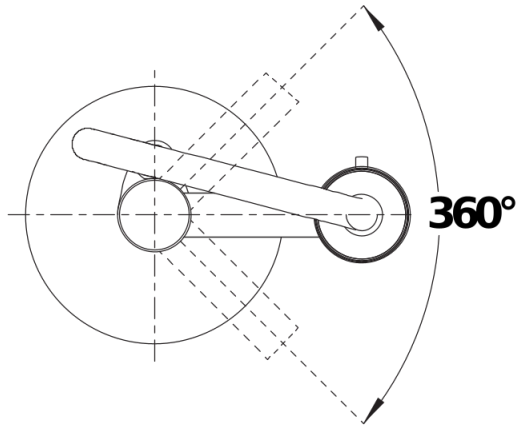

产品信息表 LUNEEO-S

产品货号 470089

优势

- 龙头设计全新升级：可移动花洒头连接在纤细的立柱上，水量和温度通过独立的控制面板进行调节
- 花洒头的软管长度为 47 厘米，操作范围不受限制
- 两功能花洒头可在静流型和强力喷淋模式之间切换，并通过磁吸装置牢牢固定
- 控制面板可灵活放置，例如适配左右手使用习惯，可安装在水槽后方、侧面或前方，甚至能嵌入橱柜正面
- 湿手也能轻松操作：触摸即可开关，一个转轮调节水量，另一个转轮调节温度
- 适用于所有材质的台面，台面深度最好超过 65 厘米
- 完美适配厨房中岛。若要安装在吊柜下方，工作台面与吊柜底部之间需预留约 60 厘米的空间
- 适配所有标准的水源和电源接口，附带 100-240V 通用电源适配器及各种插头类型
- 每款 LUNEEO 均配备两个不同的控制器底座：一个带有额外开孔，可适配 BLANCO 台控；另一个则无开孔。推荐搭配 BLANCO 按压式台控使用
- 有丝光金、丝光铂金、丝光暗钢和亚光黑等多种颜色可选。亮点在于：您可选购同色系的 BLANCO 水槽排水组件（如溢水口盖）和皂液器；我们的 OOVALON 水槽还配有同色沥水格栅
- 符合最高安全与饮水质量标准，并通过了全球主要权威机构认证（包括 GB、WATERMARK、WELS 等）

颜色

PVD 丝光金

可选颜色

丝光金

丝光暗钢

丝光铂金

设计信息

- 不适用于安装在带龙头档的水槽上。该龙头可安装在标准深度为 650 毫米的台面上，但建议台面深度为 700 毫米。请仔细遵循关于控制器和龙头开孔的安装说明，因为这些开孔并非对齐排列。

供货范围

- 出水嘴可360°旋转，清洗范围更大
- 龙头及龙头控制器安装需开1-2个直径 35 毫米的龙头孔和1个直径 55 毫米的龙头孔
- BLANCO LOCK 可以简单，快速并专业的安装
- 配备电源适配器，支持 100V 至 240V 电压连接
- 备用电池盒组件及电池
- 配备电子控制盒组件
- 静流型出水
- 金属抽拉头
- 可抽拉，双出水
- 尼龙编织抽拉软管
- 提供应用灵活的连接软管，长700 毫米；配4分螺母
- 标配逆止阀，按照EN1717标准防止回流污染

细节

旋转范围

侧视图