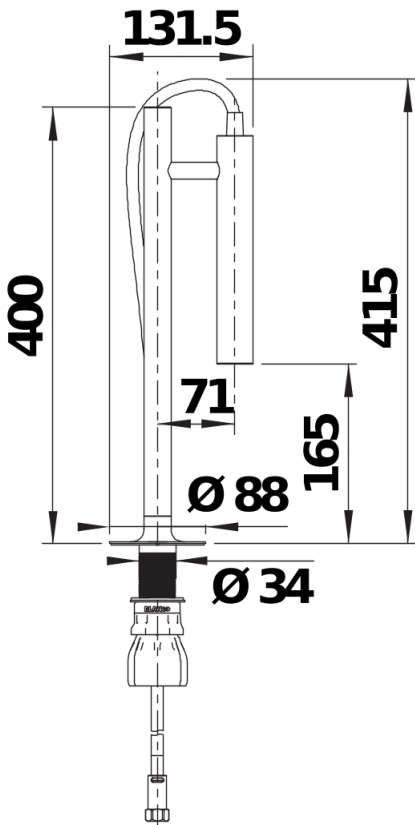

颜色

PVD 丝光金

可选颜色

丝光金

丝光暗钢

丝光铂金

设计信息

- 不适用于安装在带龙头档的水槽上。该龙头可安装在标准深度为 650 毫米的台面上，但建议台面深度为 700 毫米。请仔细遵循关于控制器和龙头开孔的安装说明，因为这些开孔并非对齐排列。

供货范围

- 出水嘴可360°旋转，清洗范围更大
- 龙头及龙头控制器安装需开1-2个直径 35 毫米的龙头孔和1个直径 55 毫米的龙头孔
- BLANCO LOCK 可以简单，快速并专业的安装
- 配备电源适配器，支持 100V 至 240V 电压连接
- 备用电池盒组件及电池
- 配备电子控制盒组件
- 静流型出水
- 金属抽拉头
- 可抽拉，双出水
- 尼龙编织抽拉软管
- 提供应用灵活的连接软管，长700 毫米；配4分螺母
- 标配逆止阀，按照EN1717标准防止回流污染

细节

旋转范围

侧视图