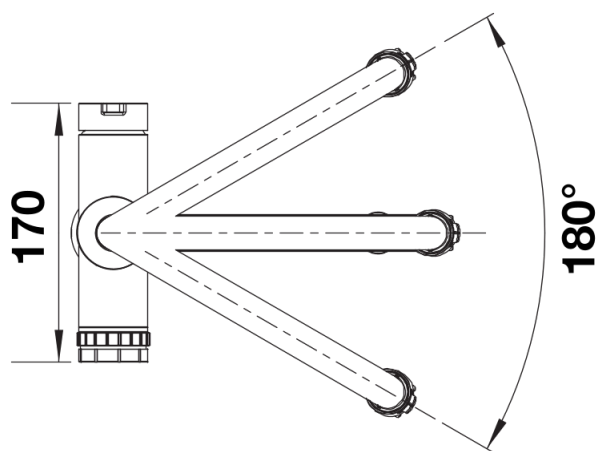

颜色

特殊颜色 亚光黑

可选颜色
亚光黑

供货范围

- 集合了冷热自来水，冰水，两种气泡水，热水于一体的6合1Semi-Pro饮水龙头
- 旋转手轮调节水量，触摸控制出水
- 安全处理沸水
- 两功能花洒和磁吸支架
- 净水和自来水支臂可180°旋转
- 材质：不锈钢
- 需开直径为35mm的龙头孔
- 陶瓷阀芯
- 精准的水射流调节器，能够显著减少水垢的产生
- 提供应用灵活的连接软管，长700 毫米；配4分螺母，安装简便
- 配有稳定板，提高龙头与不锈钢水槽连接的稳定性
- 标配逆止阀，按照EN1717标准防止回流污染

细节

旋转范围

侧视图