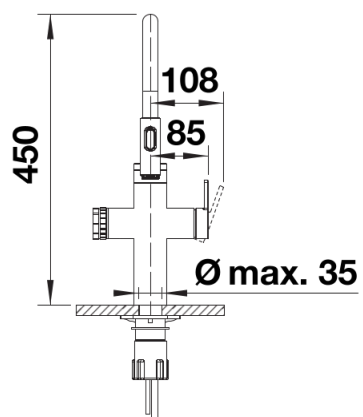

颜色

特殊颜色 亚光黑

可选颜色
亚光黑

供货范围

- 集合了冷热自来水，冰水，两种气泡水，热水于一体的6合1Semi-Pro饮水龙头
- 旋转手轮调节水量，触摸控制出水
- 安全处理沸水
- 两功能花洒和磁吸支架
- 净水和自来水支臂可180°旋转
- 材质：不锈钢
- 需开直径为35mm的龙头孔
- 陶瓷阀芯
- 精准的水射流调节器，能够显著减少水垢的产生
- 提供应用灵活的连接软管，长700 毫米；配4分螺母，安装简便
- 配有稳定板，提高龙头与不锈钢水槽连接的稳定性
- 标配逆止阀，按照EN1717标准防止回流污染

细节

旋转范围

侧视图