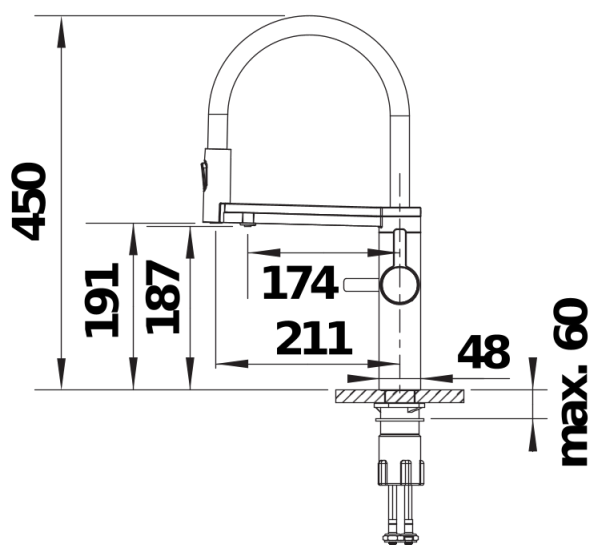

颜色

特殊颜色 亚光黑

可选颜色
亚光黑

供货范围

- 集合了冷热自来水，冰水，两种气泡水，热水于一体的6合1Semi-Pro饮水龙头
- 旋转手轮调节水量，触摸控制出水
- 安全处理沸水
- 两功能花洒和磁吸支架
- 净水和自来水支臂可180°旋转
- 材质：不锈钢
- 需开直径为35mm的龙头孔
- 陶瓷阀芯
- 精准的水射流调节器，能够显著减少水垢的产生
- 提供应用灵活的连接软管，长700 毫米；配4分螺母，安装简便
- 配有稳定板，提高龙头与不锈钢水槽连接的稳定性
- 标配逆止阀，按照EN1717标准防止回流污染

细节

旋转范围

侧视图