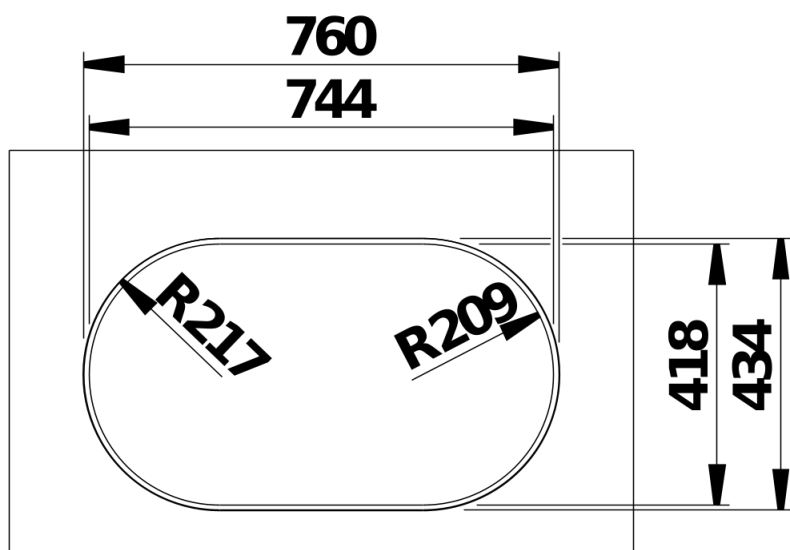

产品信息表 OOVALON 700-IF

产品货号 527992

优势

- 出色的椭圆形水槽设计，功能无任何妥协。
- 排水口盖板 ("CapFlow") 本身极具吸引力，且能实现理想排水。
- 格板可轻松安装，可用作额外操作台面，且适用于洗碗机清洗。
- 排水口偏移设计，便于规划水槽下方的 BLANCO UNIT 产品。
- 提供两种专属 BLANCO OOVALON 的配色："玄墨黑"和"云雾白"。
- 材质为 Velgranit——这是 BLANCO 的专利材质，具备耐冲击、耐用且易清洁的特性。

颜色

可选颜色
云雾白

VELGRANIT 云雾白

设计信息

- OOVALON

系列搭配组件 (含排水组件) 需单独订购。
固定元件所需粘固剂不包含在内。
若与 BLANCO CHOICE 系列产品搭配安装，请确认供水接口位置，避免排水配件与净水设备 (WCU) 发生碰撞。
各型号的详细尺寸及图纸，可在 BLANCO 官网 (www.blanco.com) 的开孔信息板块中查询。

供货范围

- 排水口盖板 (CapFlow) 也采用Velgranit材质，颜色与水槽的颜色相匹配。

细节

俯视图

开孔

正视图

侧视图