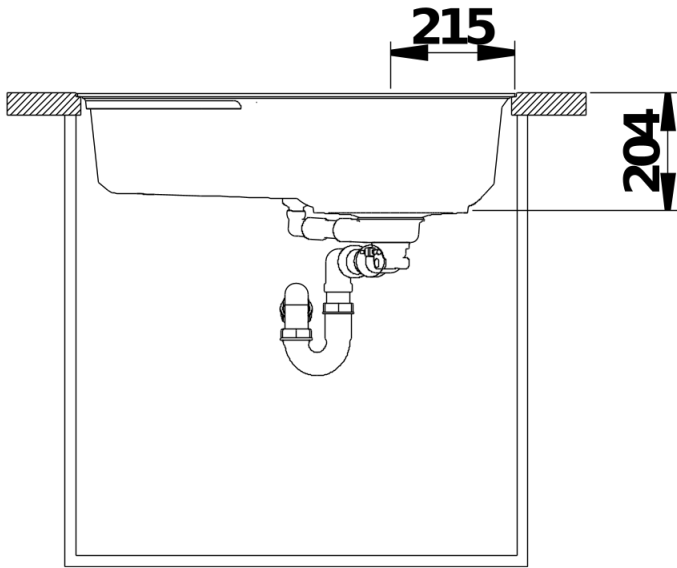

产品信息表 OOVALON 700-IF

产品货号 527992

优势

- 出色的椭圆形水槽设计，功能无任何妥协。
- 排水口盖板 ("CapFlow") 本身极具吸引力，且能实现理想排水。
- 格板可轻松安装，可用作额外操作台面，且适用于洗碗机清洗。
- 排水口偏移设计，便于规划水槽下方的 BLANCO UNIT 产品。
- 提供两种专属 BLANCO OOVALON 的配色："玄墨黑"和"云雾白"。
- 材质为 Velgranit——这是 BLANCO 的专利材质，具备耐冲击、耐用且易清洁的特性。

颜色

可选颜色
云雾白

VELGRANIT 云雾白

设计信息

- OOVALON

系列搭配组件 (含排水组件) 需单独订购。
固定元件所需粘固剂不包含在内。
若与 BLANCO CHOICE 系列产品搭配安装，请确认供水接口位置，避免排水配件与净水设备 (WCU) 发生碰撞。
各型号的详细尺寸及图纸，可在 BLANCO 官网 (www.blanco.com) 的开孔信息板块中查询。

供货范围

- 排水口盖板 (CapFlow) 也采用Velgranit材质，颜色与水槽的颜色相匹配。

细节

俯视图

开孔

正视图

侧视图