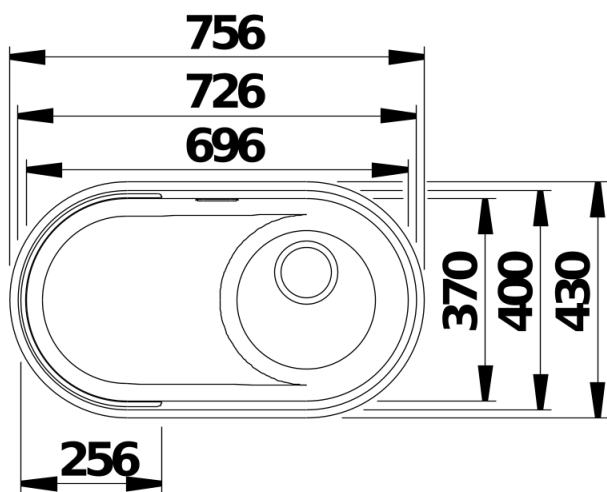

产品信息表 OOVALON 700-IF

产品货号 527992

优势

- 出色的椭圆形水槽设计，功能无任何妥协。
- 排水口盖板 ("CapFlow") 本身极具吸引力，且能实现理想排水。
- 格板可轻松安装，可用作额外操作台面，且适用于洗碗机清洗。
- 排水口偏移设计，便于规划水槽下方的 BLANCO UNIT 产品。
- 提供两种专属 BLANCO OOVALON 的配色："玄墨黑"和"云雾白"。
- 材质为 Velgranit——这是 BLANCO 的专利材质，具备耐冲击、耐用且易清洁的特性。

颜色

可选颜色
云雾白

VELGRANIT 云雾白

设计信息

- OOVALON

系列搭配组件 (含排水组件) 需单独订购。
固定元件所需粘固剂不包含在内。
若与 BLANCO CHOICE 系列产品搭配安装，请确认供水接口位置，避免排水配件与净水设备 (WCU) 发生碰撞。
各型号的详细尺寸及图纸，可在 BLANCO 官网 (www.blanco.com) 的开孔信息板块中查询。

供货范围

- 排水口盖板 (CapFlow) 也采用Velgranit材质，颜色与水槽的颜色相匹配。

细节

俯视图

开孔

正视图

侧视图