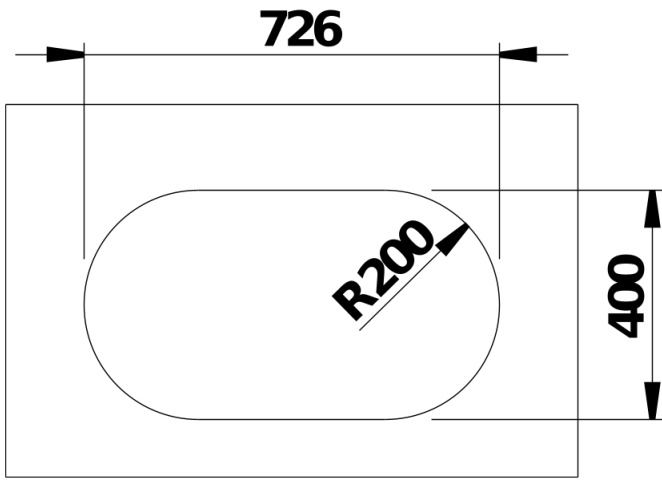

产品信息表 OOVALON 700-U

产品货号 527990

优势

- 出色的椭圆形水槽设计，功能无任何妥协
- 排水口盖板 ("CapFlow") 本身极具吸引力，且能实现理想排水。
- 格板可轻松安装，可用作额外操作台面，且适用于洗碗机清洗。
- 排水口偏移设计，便于规划水槽下方的 BLANCO UNIT 产品。
- 提供两种专属 BLANCO OOVALON 的配色："玄墨黑"和"云雾白"。
- 材质为 Velgranit——这是 BLANCO 的专利材质，具备耐冲击、耐用且易清洁的特性。

颜色

可选颜色
云雾白

VELGRANIT 云雾白

设计信息

- OOVALON

系列搭配组件（含排水组件）需单独订购。固定元件所需粘固剂不包含在内。若与 BLANCO CHOICE 系列产品搭配安装，请确认供水接口位置，避免排水配件与净水设备（WCU）发生碰撞。各型号的详细尺寸及图纸，可在 BLANCO 官网 www.blanco.com 的开孔信息板块中查询。

供货范围

排水口盖板（CapFlow）也采用Velgranit材质，颜色与水槽的颜色相匹配固定元件

细节

俯视图

开孔

正视图

侧视图