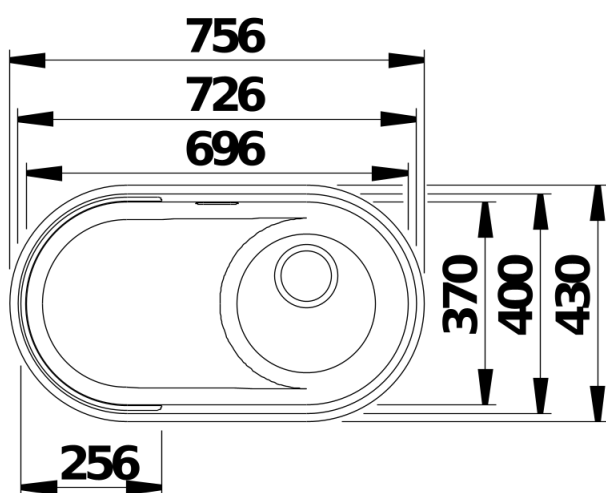

产品信息表 OOVALON 700-U

产品货号 527990

优势

- 出色的椭圆形水槽设计，功能无任何妥协
- 排水口盖板 ("CapFlow") 本身极具吸引力，且能实现理想排水。
- 格板可轻松安装，可用作额外操作台面，且适用于洗碗机清洗。
- 排水口偏移设计，便于规划水槽下方的 BLANCO UNIT 产品。
- 提供两种专属 BLANCO OOVALON 的配色："玄墨黑"和"云雾白"。
- 材质为 Velgranit——这是 BLANCO 的专利材质，具备耐冲击、耐用且易清洁的特性。

颜色

可选颜色
云雾白

VELGRANIT 云雾白

设计信息

- OOVALON

系列搭配组件（含排水组件）需单独订购。固定元件所需粘固剂不包含在内。若与 BLANCO CHOICE 系列产品搭配安装，请确认供水接口位置，避免排水配件与净水设备（WCU）发生碰撞。各型号的详细尺寸及图纸，可在 BLANCO 官网 www.blanco.com 的开孔信息板块中查询。

供货范围

排水口盖板（CapFlow）也采用Velgranit材质，颜色与水槽的颜色相匹配固定元件

细节

俯视图

开孔

正视图

侧视图