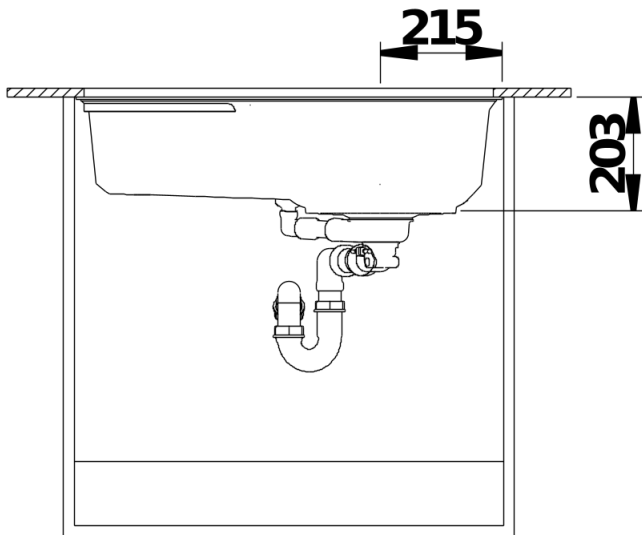

产品信息表 OOVALON 700-U

产品货号 527990

优势

- 出色的椭圆形水槽设计，功能无任何妥协
- 排水口盖板 ("CapFlow") 本身极具吸引力，且能实现理想排水。
- 格板可轻松安装，可用作额外操作台面，且适用于洗碗机清洗。
- 排水口偏移设计，便于规划水槽下方的 BLANCO UNIT 产品。
- 提供两种专属 BLANCO OOVALON 的配色："玄墨黑"和"云雾白"。
- 材质为 Velgranit——这是 BLANCO 的专利材质，具备耐冲击、耐用且易清洁的特性。

颜色

可选颜色
云雾白

VELGRANIT 云雾白

设计信息

- OOVALON

系列搭配组件（含排水组件）需单独订购。固定元件所需粘固剂不包含在内。若与 BLANCO CHOICE 系列产品搭配安装，请确认供水接口位置，避免排水配件与净水设备（WCU）发生碰撞。各型号的详细尺寸及图纸，可在 BLANCO 官网 www.blanco.com 的开孔信息板块中查询。

供货范围

排水口盖板（CapFlow）也采用Velgranit材质，颜色与水槽的颜色相匹配固定元件

细节

俯视图

开孔

正视图

侧视图