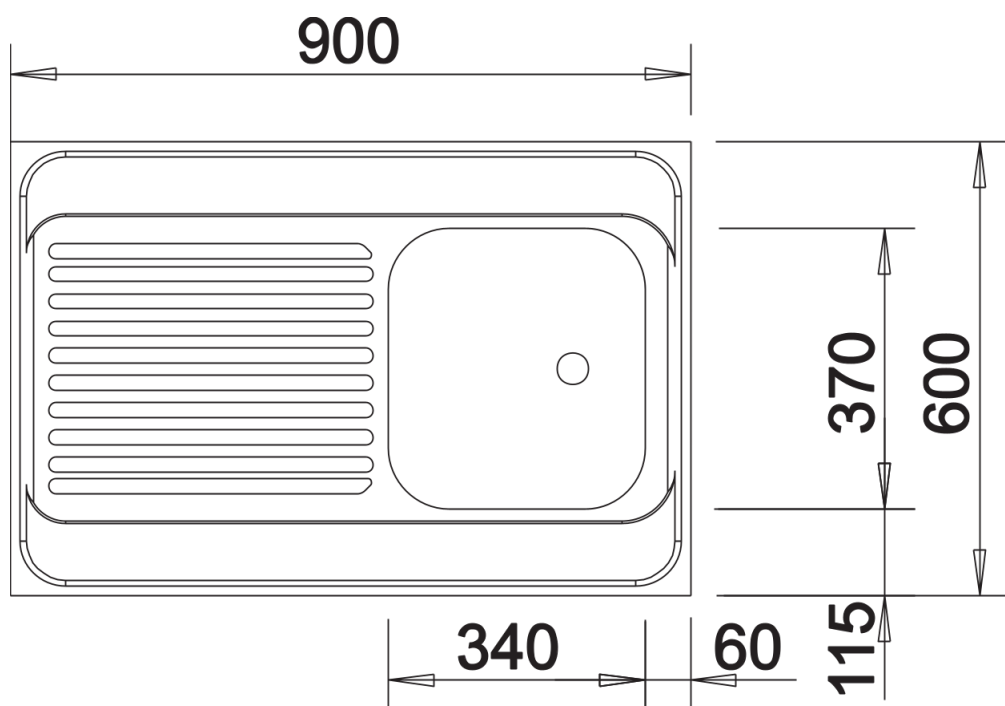

产品信息表 台上盆水槽 R-ES 9 x 6

产品货号 510501

优势

细节

俯视图