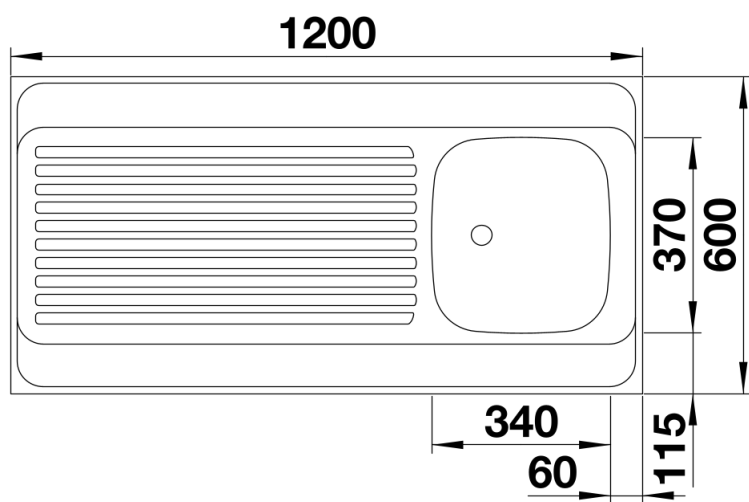

## 产品信息表 台上盆水槽 R-ZS 12 x 6-2

产品货号 510505

优势

---

细节

---

俯视图