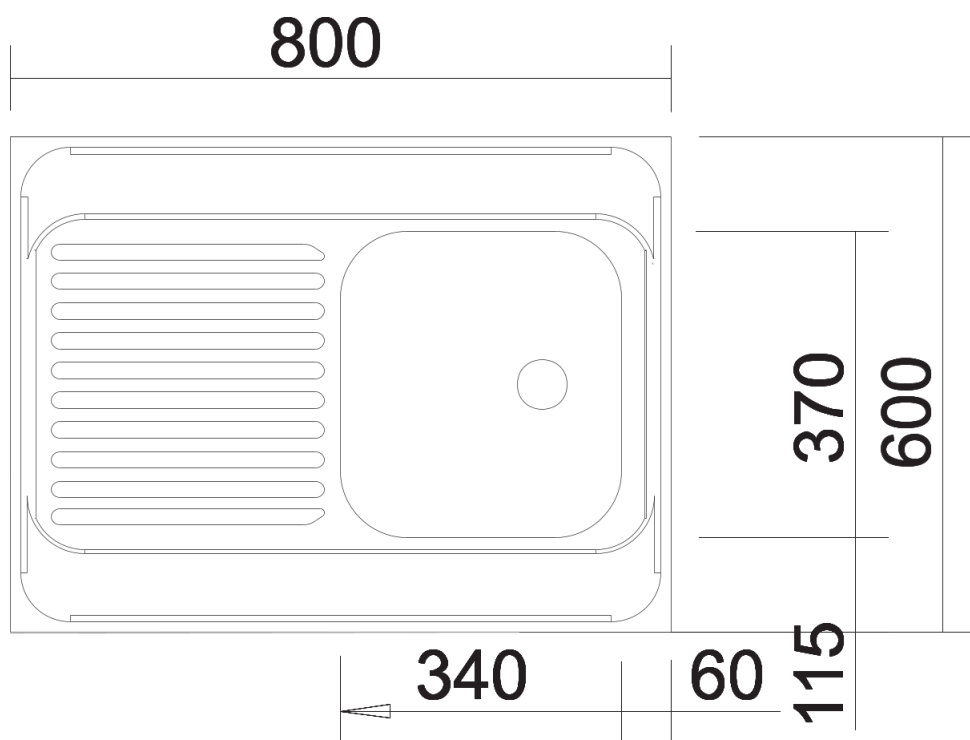

## 产品信息表 台上盆水槽 R-ES 8 x 6

产品货号 510500

优势

---

俯视图