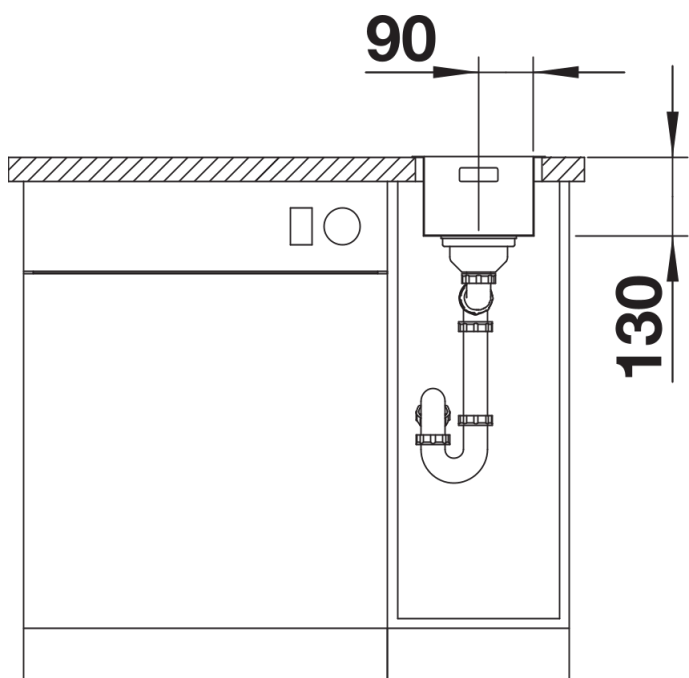

## 供货范围

---

- 下水组件 带水管，3.5英寸 InFino 下水提篮，安装组件

## 细节

---

俯视图

开孔

正视图

侧视图