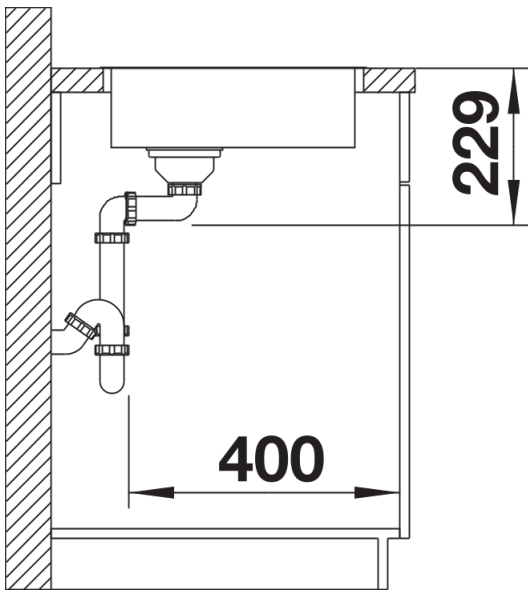

## 供货范围

---

- 下水组件 带水管，3.5英寸 InFino 下水提篮，安装组件

## 细节

---

俯视图

开孔

正视图

侧视图