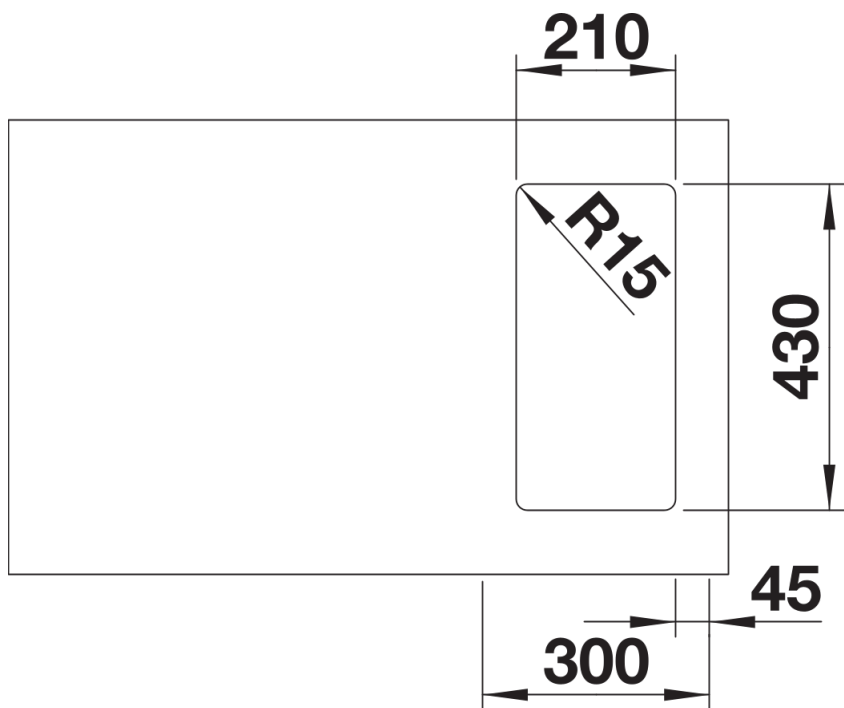

## 供货范围

---

- 下水组件 带水管，3.5英寸 InFino 下水提篮，安装组件

## 细节

---

俯视图

开孔

正视图

侧视图