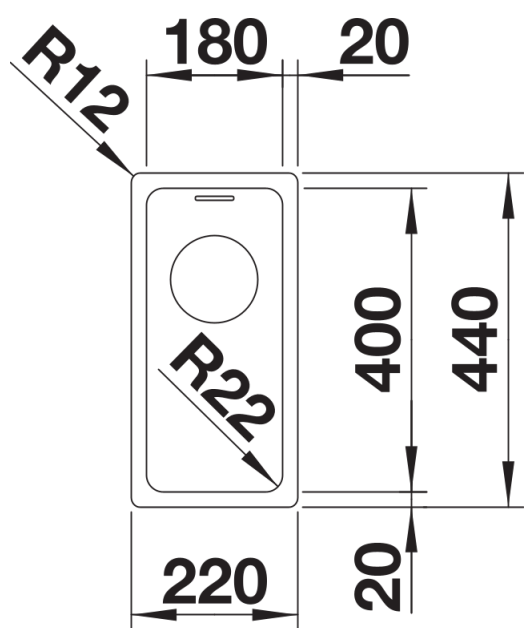

## 设计信息

---

- 所有安装方式的开孔数据可从我们的官网下载获得。

## 供货范围

---

- 下水组件 带水管，3.5英寸 InFino 下水提篮，安装组件

## 细节

---

俯视图

开孔

正视图

侧视图