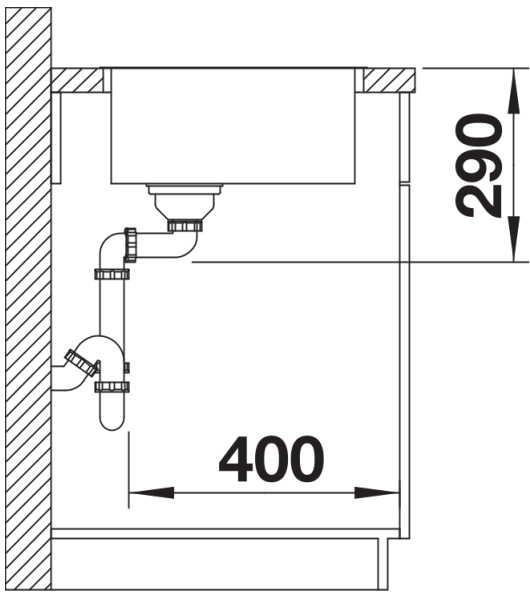

产品信息表 ANDANO 340-IF

产品货号 522953

优势

- 外观和功能完美结合
- 转角和水槽底部转角半径的相辅相成以及丝光表面处理构筑出时尚的整体效果
- 配备优质配件：C-overflow 隐形溢水口和InFino 下水提篮 – 优雅嵌入且易打理
- 盆体容量极大，底部可完全利用
- 优雅的IF扁平水槽边缘，可选择台上式或台平式安装
- 高端配件为选配件

设计信息

- 所有安装方式的开孔数据可从我们的官网下载获得。

供货范围

- 下水组件/溢水口 带水管，3.5英寸InFino下水提篮，安装组件

细节

俯视图

开孔

正视图

侧视图