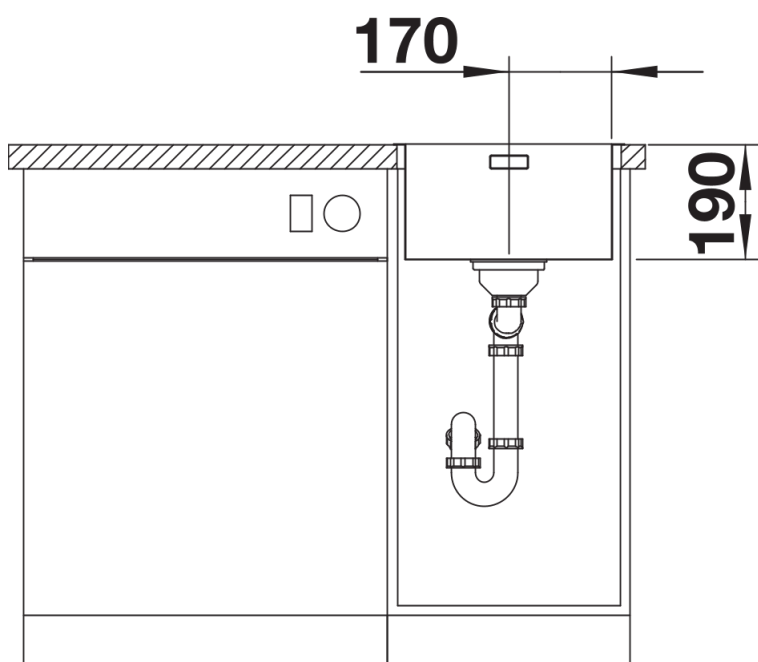

产品信息表 ANDANO 340-IF

产品货号 522953

优势

- 外观和功能完美结合
- 转角和水槽底部转角半径的相辅相成以及丝光表面处理构筑出时尚的整体效果
- 配备优质配件：C-overflow 隐形溢水口和InFino 下水提篮 – 优雅嵌入且易打理
- 盆体容量极大，底部可完全利用
- 优雅的IF扁平水槽边缘，可选择台上式或台平式安装
- 高端配件为选配件

设计信息

- 所有安装方式的开孔数据可从我们的官网下载获得。

供货范围

- 下水组件/溢水口 带水管，3.5英寸InFino下水提篮，安装组件

细节

俯视图

开孔

正视图

侧视图