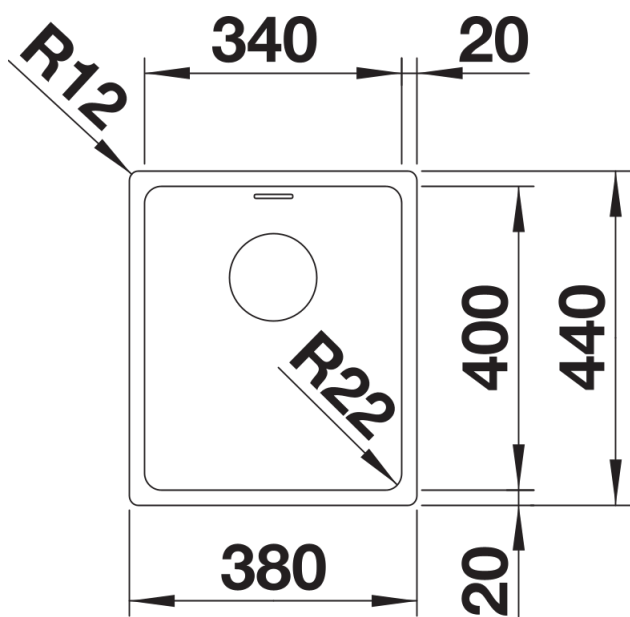

产品信息表 ANDANO 340-IF

产品货号 522953

优势

- 外观和功能完美结合
- 转角和水槽底部转角半径的相辅相成以及丝光表面处理构筑出时尚的整体效果
- 配备优质配件：C-overflow 隐形溢水口和InFino 下水提篮 – 优雅嵌入且易打理
- 盆体容量极大，底部可完全利用
- 优雅的IF扁平水槽边缘，可选择台上式或台平式安装
- 高端配件为选配件

设计信息

- 所有安装方式的开孔数据可从我们的官网下载获得。

供货范围

- 下水组件/溢水口 带水管，3.5英寸InFino下水提篮，安装组件

细节

俯视图

开孔

正视图

侧视图