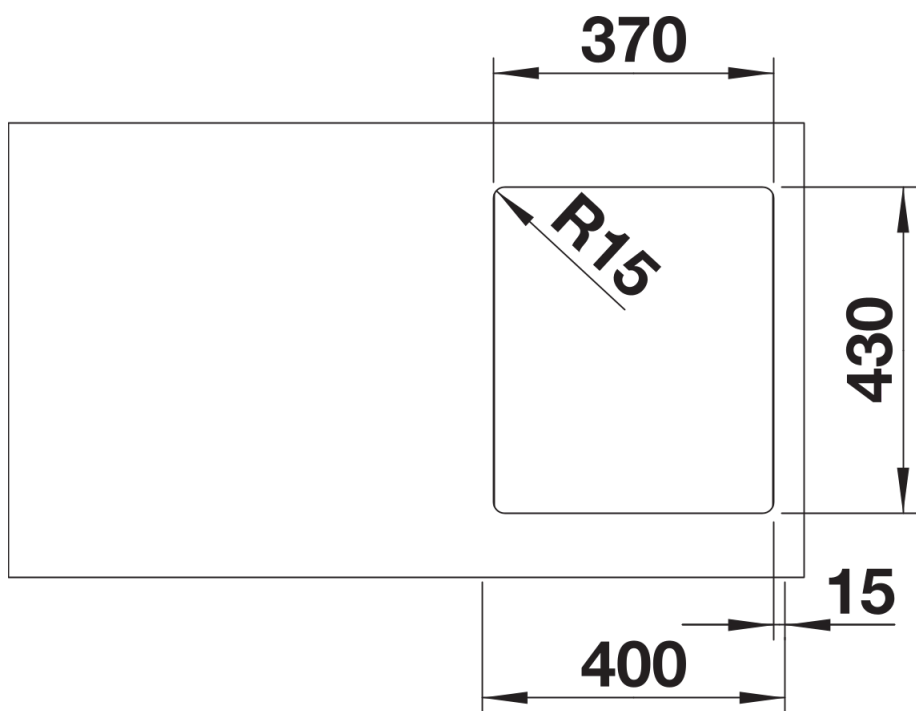

产品信息表 ANDANO 340-IF

产品货号 522953

优势

- 外观和功能完美结合
- 转角和水槽底部转角半径的相辅相成以及丝光表面处理构筑出时尚的整体效果
- 配备优质配件：C-overflow 隐形溢水口和InFino 下水提篮 – 优雅嵌入且易打理
- 盆体容量极大，底部可完全利用
- 优雅的IF扁平水槽边缘，可选择台上式或台平式安装
- 高端配件为选配件

设计信息

- 所有安装方式的开孔数据可从我们的官网下载获得。

供货范围

- 下水组件/溢水口 带水管，3.5英寸InFino下水提篮，安装组件

细节

俯视图

开孔

正视图

侧视图