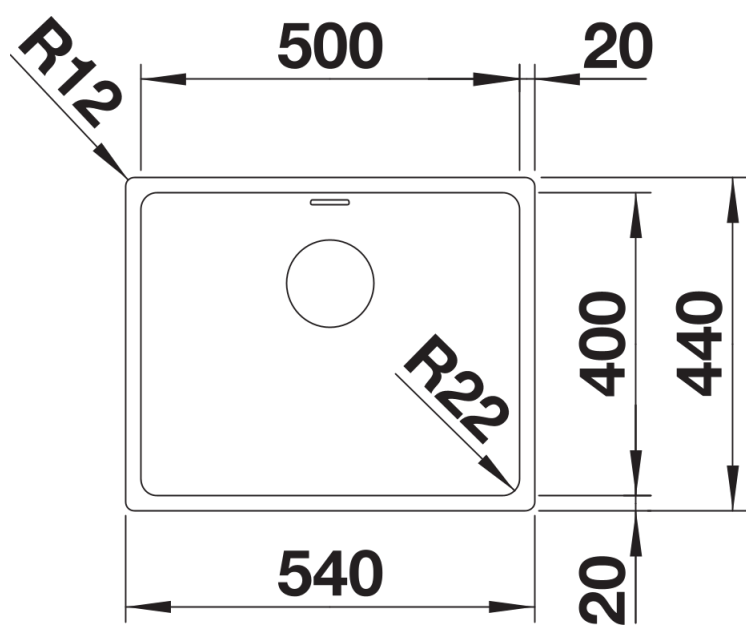

产品信息表 ANDANO 500-IF

产品货号 522965

优势

- 外观和功能完美结合
- 转角和水槽底部转角半径的相辅相成以及丝光表面处理构筑出时尚的整体效果
- 配备优质配件：C-overflow 隐形溢水口和InFino 下水提篮 – 优雅嵌入且易打理
- 盆体容量极大，底部可完全利用
- 优雅的IF扁平水槽边缘，可选择台上式或台平式安装
- 高端配件为选配件

设计信息

- 所有安装方式的开孔数据可从我们的官网下载获得。

供货范围

- 下水组件/溢水口 带水管，3.5英寸InFino下水提篮，安装组件

细节

俯视图

开孔

正视图

侧视图