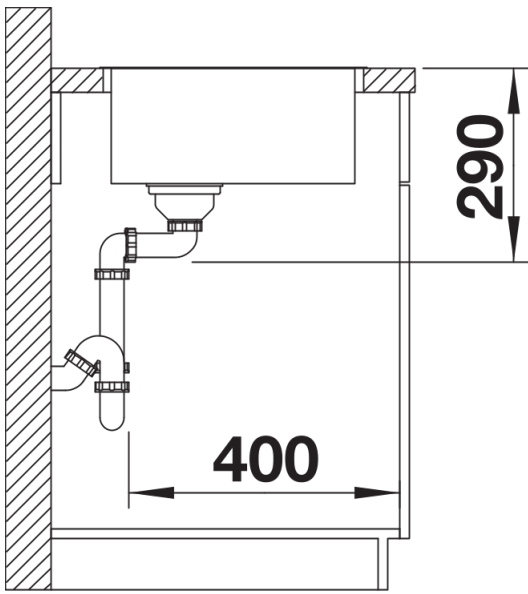

产品信息表 ANDANO 500-IF

产品货号 522965

优势

- 外观和功能完美结合
- 转角和水槽底部转角半径的相辅相成以及丝光表面处理构筑出时尚的整体效果
- 配备优质配件：C-overflow 隐形溢水口和InFino 下水提篮 – 优雅嵌入且易打理
- 盆体容量极大，底部可完全利用
- 优雅的IF扁平水槽边缘，可选择台上式或台平式安装
- 高端配件为选配件

设计信息

- 所有安装方式的开孔数据可从我们的官网下载获得。

供货范围

- 下水组件/溢水口 带水管，3.5英寸InFino下水提篮，安装组件

细节

俯视图

开孔

正视图

侧视图