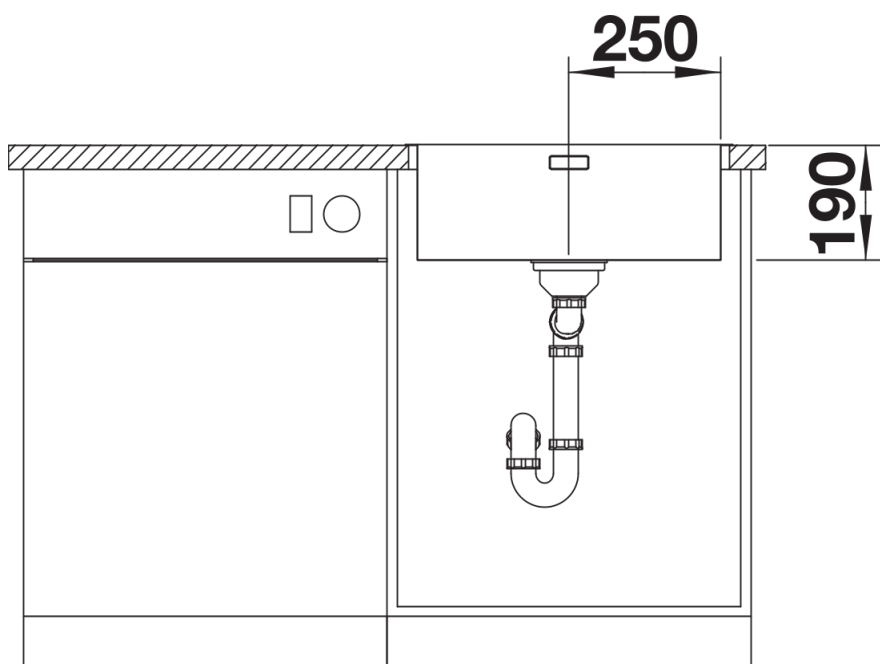

产品信息表 ANDANO 500-IF

产品货号 522965

优势

- 外观和功能完美结合
- 转角和水槽底部转角半径的相辅相成以及丝光表面处理构筑出时尚的整体效果
- 配备优质配件：C-overflow 隐形溢水口和InFino 下水提篮 – 优雅嵌入且易打理
- 盆体容量极大，底部可完全利用
- 优雅的IF扁平水槽边缘，可选择台上式或台平式安装
- 高端配件为选配件

设计信息

- 所有安装方式的开孔数据可从我们的官网下载获得。

供货范围

- 下水组件/溢水口 带水管，3.5英寸InFino下水提篮，安装组件

细节

俯视图

开孔

正视图

侧视图