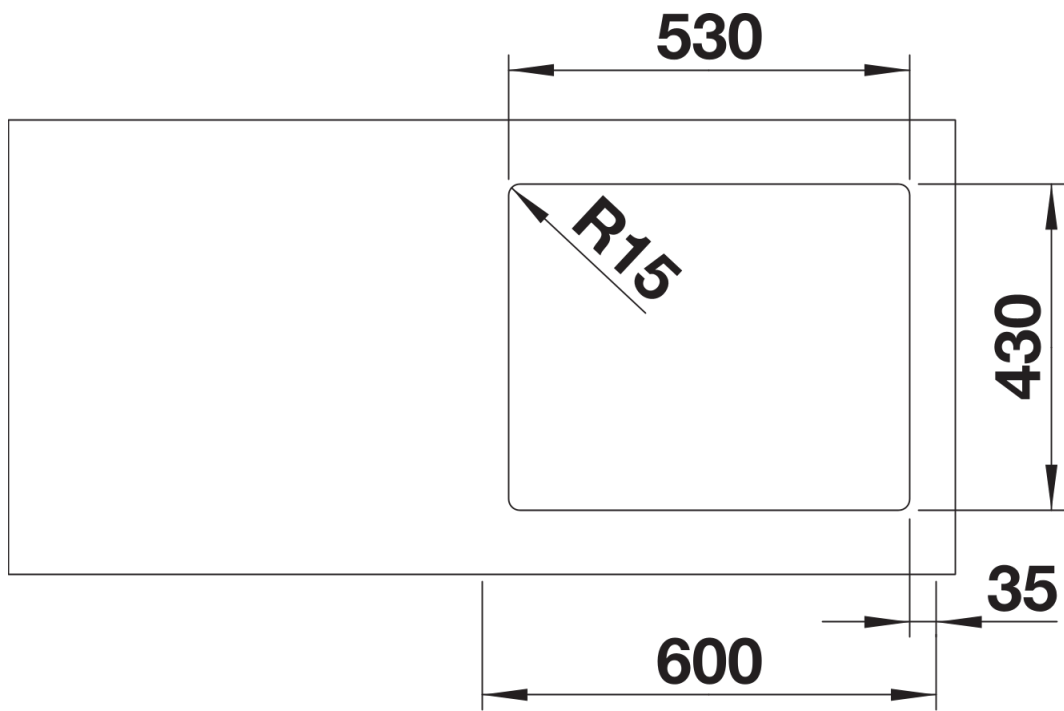

产品信息表 ANDANO 500-IF

产品货号 522965

优势

- 外观和功能完美结合
- 转角和水槽底部转角半径的相辅相成以及丝光表面处理构筑出时尚的整体效果
- 配备优质配件：C-overflow 隐形溢水口和InFino 下水提篮 – 优雅嵌入且易打理
- 盆体容量极大，底部可完全利用
- 优雅的IF扁平水槽边缘，可选择台上式或台平式安装
- 高端配件为选配件

设计信息

- 所有安装方式的开孔数据可从我们的官网下载获得。

供货范围

- 下水组件/溢水口 带水管，3.5英寸InFino下水提篮，安装组件

细节

俯视图

开孔

正视图

侧视图