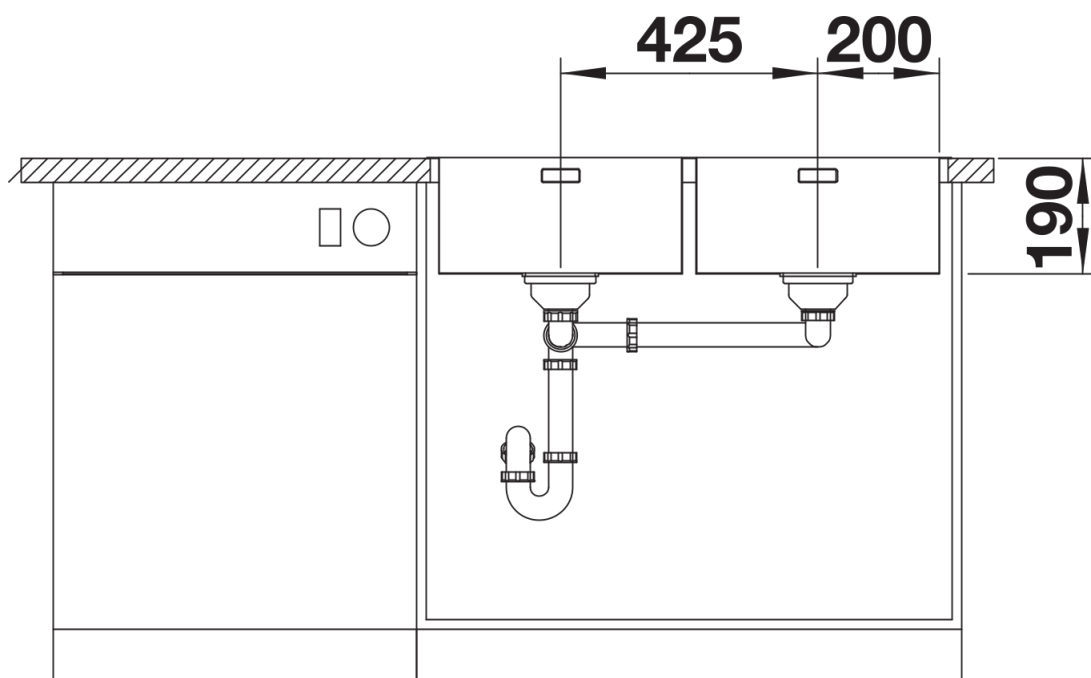

产品信息表 ANDANO 400/400-IF

产品货号 522985

优势

- 外观和功能完美结合
- 转角和水槽底部转角半径的相辅相成以及丝光表面处理构筑出时尚的整体效果
- 配备优质配件：C-overflow 隐形溢水口和InFino 下水提篮 – 优雅嵌入且易打理
- 盆体容量极大，底部可完全利用
- 优雅的IF扁平水槽边缘，可选择台上式或台平式安装
- 高端配件为选配件

设计信息

- 所有安装方式的开孔数据可从我们的官网下载获得。

供货范围

- 下水组件 带水管，两个3.5英寸 InFino 下水提篮，安装组件

细节

俯视图

开孔

正视图

侧视图