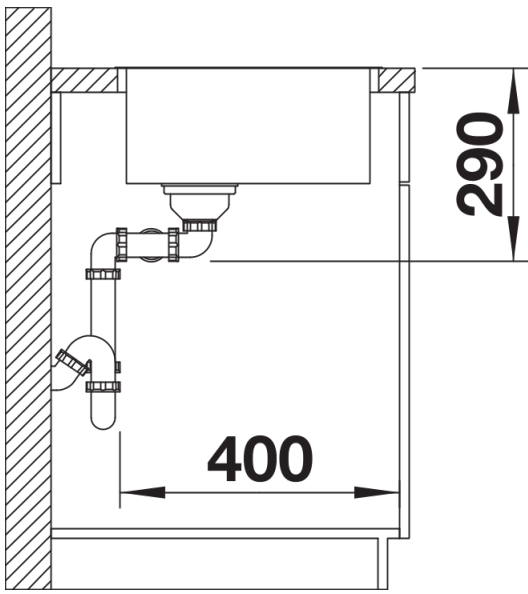

产品信息表 ANDANO 400/400-IF

产品货号 522985

优势

- 外观和功能完美结合
- 转角和水槽底部转角半径的相辅相成以及丝光表面处理构筑出时尚的整体效果
- 配备优质配件：C-overflow 隐形溢水口和InFino 下水提篮 – 优雅嵌入且易打理
- 盆体容量极大，底部可完全利用
- 优雅的IF扁平水槽边缘，可选择台上式或台平式安装
- 高端配件为选配件

设计信息

- 所有安装方式的开孔数据可从我们的官网下载获得。

供货范围

- 下水组件 带水管，两个3.5英寸 InFino 下水提篮，安装组件

细节

俯视图

开孔

正视图

侧视图