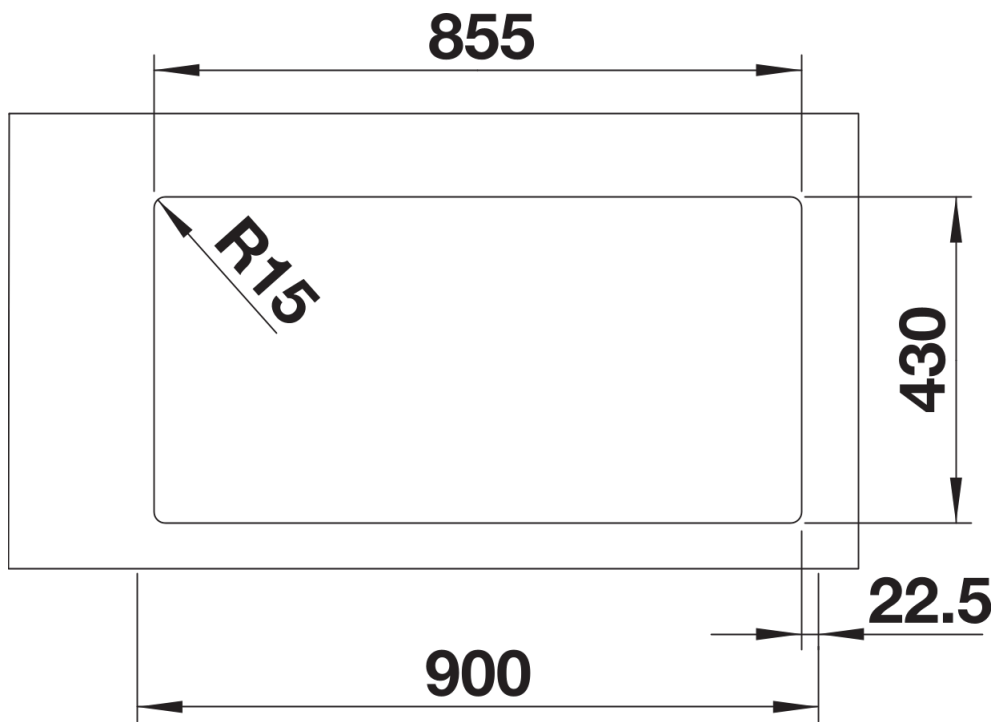

产品信息表 ANDANO 400/400-IF

产品货号 522985

优势

- 外观和功能完美结合
- 转角和水槽底部转角半径的相辅相成以及丝光表面处理构筑出时尚的整体效果
- 配备优质配件：C-overflow 隐形溢水口和InFino 下水提篮 – 优雅嵌入且易打理
- 盆体容量极大，底部可完全利用
- 优雅的IF扁平水槽边缘，可选择台上式或台平式安装
- 高端配件为选配件

设计信息

- 所有安装方式的开孔数据可从我们的官网下载获得。

供货范围

- 下水组件 带水管，两个3.5英寸 InFino 下水提篮，安装组件

细节

俯视图

开孔

正视图

侧视图