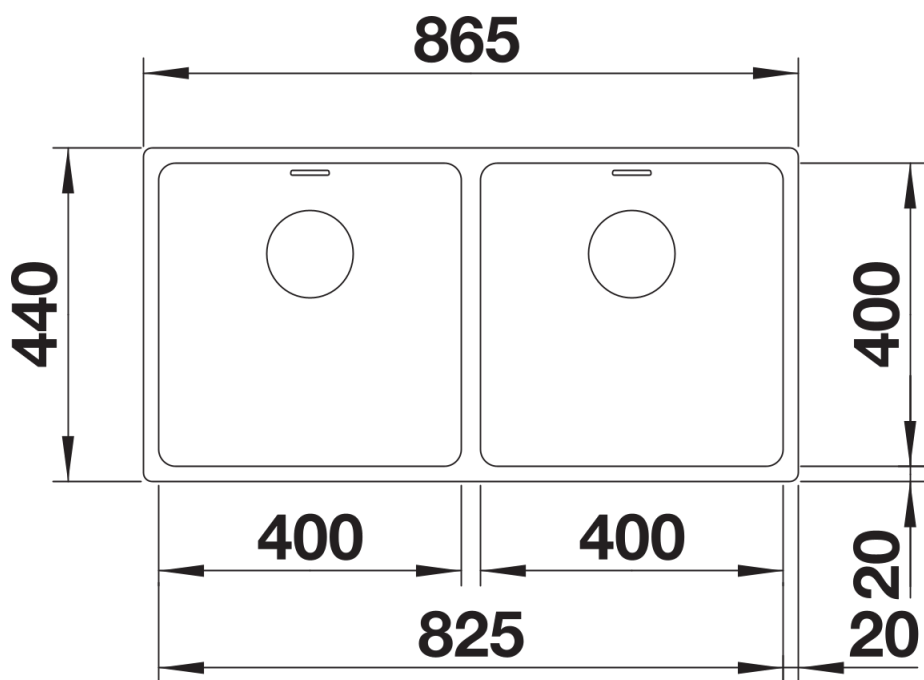

产品信息表 ANDANO 400/400-IF

产品货号 522985

优势

- 外观和功能完美结合
- 转角和水槽底部转角半径的相辅相成以及丝光表面处理构筑出时尚的整体效果
- 配备优质配件：C-overflow 隐形溢水口和InFino 下水提篮 – 优雅嵌入且易打理
- 盆体容量极大，底部可完全利用
- 优雅的IF扁平水槽边缘，可选择台上式或台平式安装
- 高端配件为选配件

设计信息

- 所有安装方式的开孔数据可从我们的官网下载获得。

供货范围

- 下水组件 带水管，两个3.5英寸 InFino 下水提篮，安装组件

细节

俯视图

开孔

正视图

侧视图