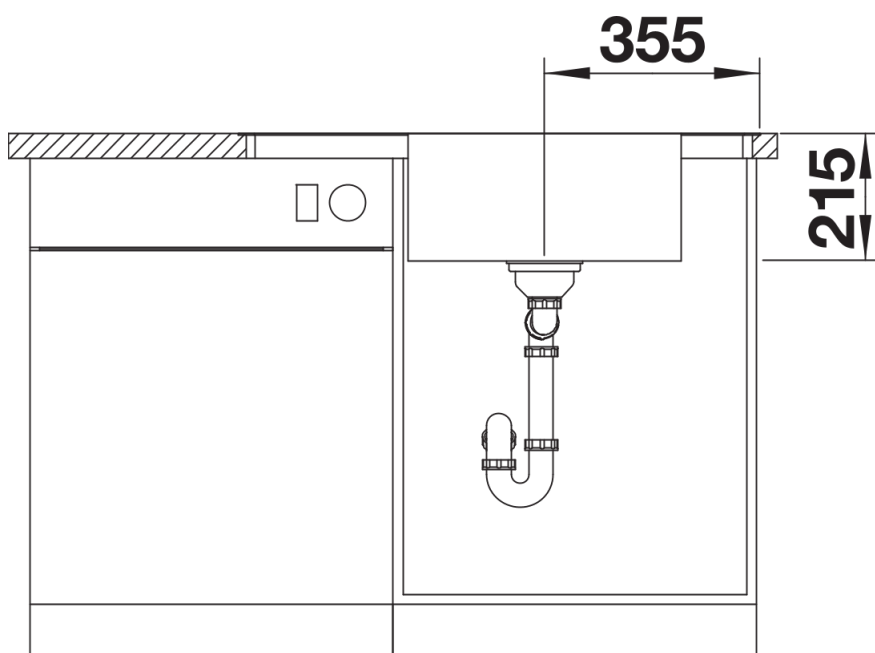

227692 - 多功能不锈钢沥水盆

细节

俯视图

开孔

正视图

侧视图