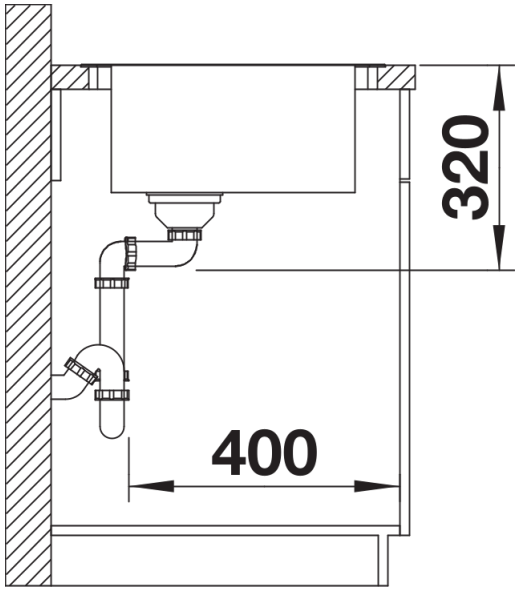

227692 - 多功能不锈钢沥水盆

细节

俯视图

开孔

正视图

侧视图