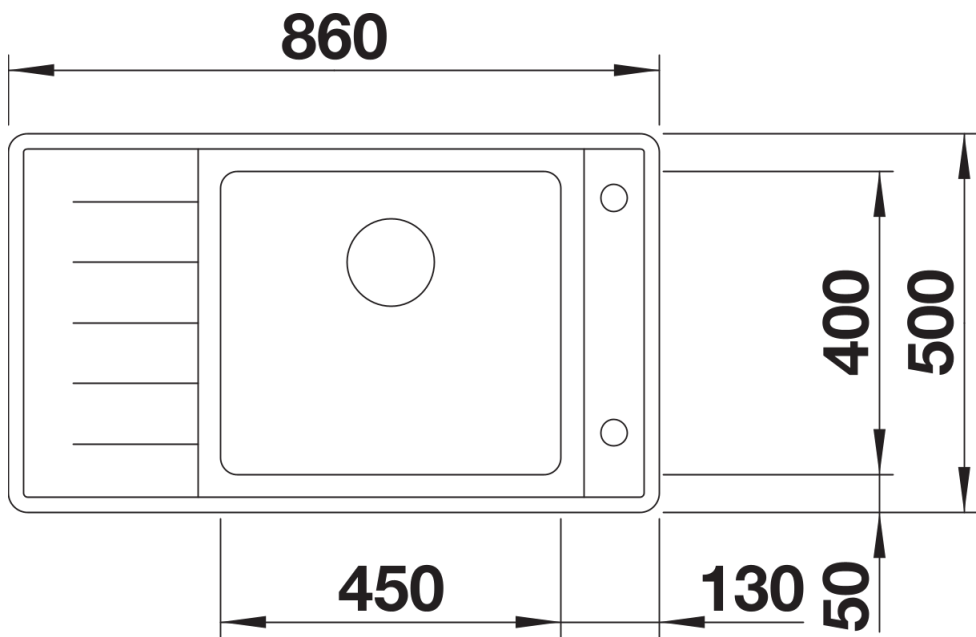

产品信息表 ANDANO XL 6 S-IF Compact

产品货号 523001

优势

- 外观和功能完美结合
- 紧凑型设计，在有限的空间内营造舒适的使用体验
- 配备优质配件：C-overflow 隐形溢水口和InFino 下水提篮 – 优雅嵌入且易打理
- 盆体容量极大，底部可完全利用
- 沥水盆悬挂在水槽上，浑然一体
- 深色磨砂玻璃切菜板可以在水槽上自由滑动（可选配件）

供货范围

- 多功能不锈钢沥水盆，下水组件/溢水口 带水管，3.5英寸InFino 下水提篮 配旋钮式台控

227692 - 多功能不锈钢沥水盆

细节

俯视图

开孔

正视图

侧视图