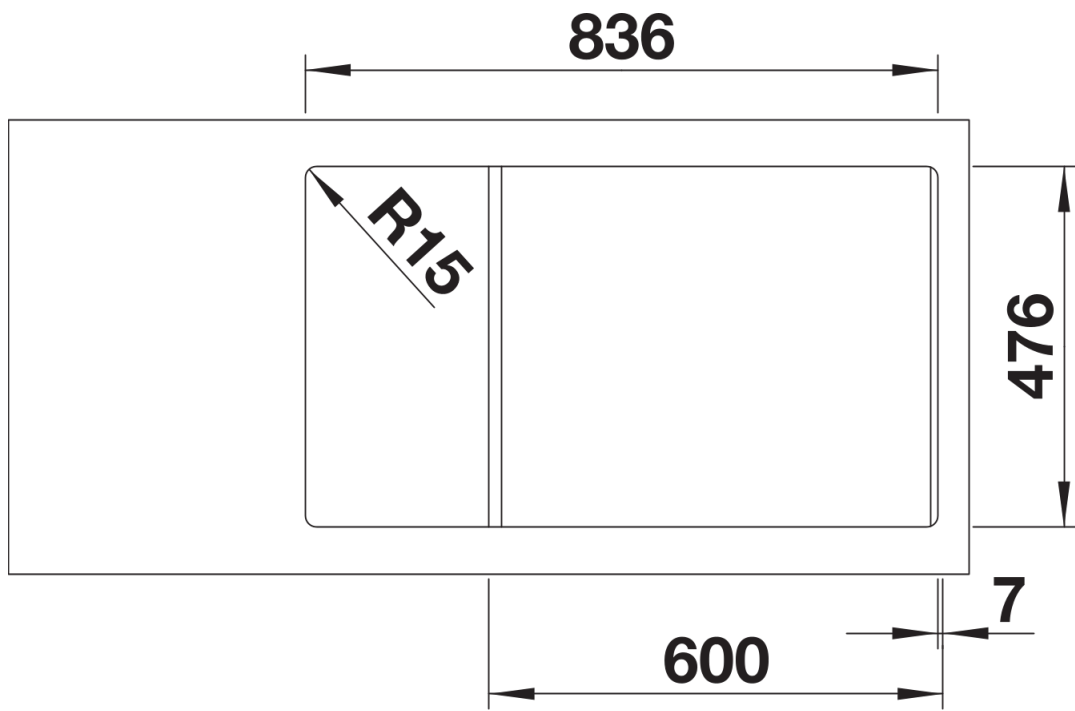

产品信息表 ANDANO XL 6 S-IF Compact

产品货号 523001

优势

- 外观和功能完美结合
- 紧凑型设计，在有限的空间内营造舒适的使用体验
- 配备优质配件：C-overflow 隐形溢水口和InFino 下水提篮 – 优雅嵌入且易打理
- 盆体容量极大，底部可完全利用
- 沥水盆悬挂在水槽上，浑然一体
- 深色磨砂玻璃切菜板可以在水槽上自由滑动（可选配件）

供货范围

- 多功能不锈钢沥水盆，下水组件/溢水口 带水管，3.5英寸InFino 下水提篮 配旋钮式台控

227692 - 多功能不锈钢沥水盆

细节

俯视图

开孔

正视图

侧视图