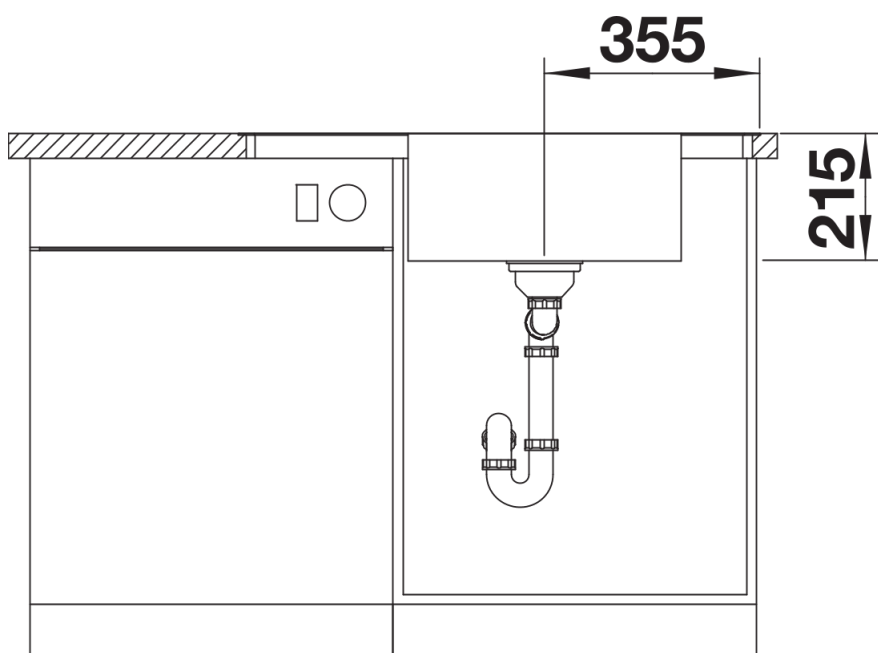

227692 - 多功能不锈钢沥水盆

细节

俯视图

开孔

正视图

侧视图