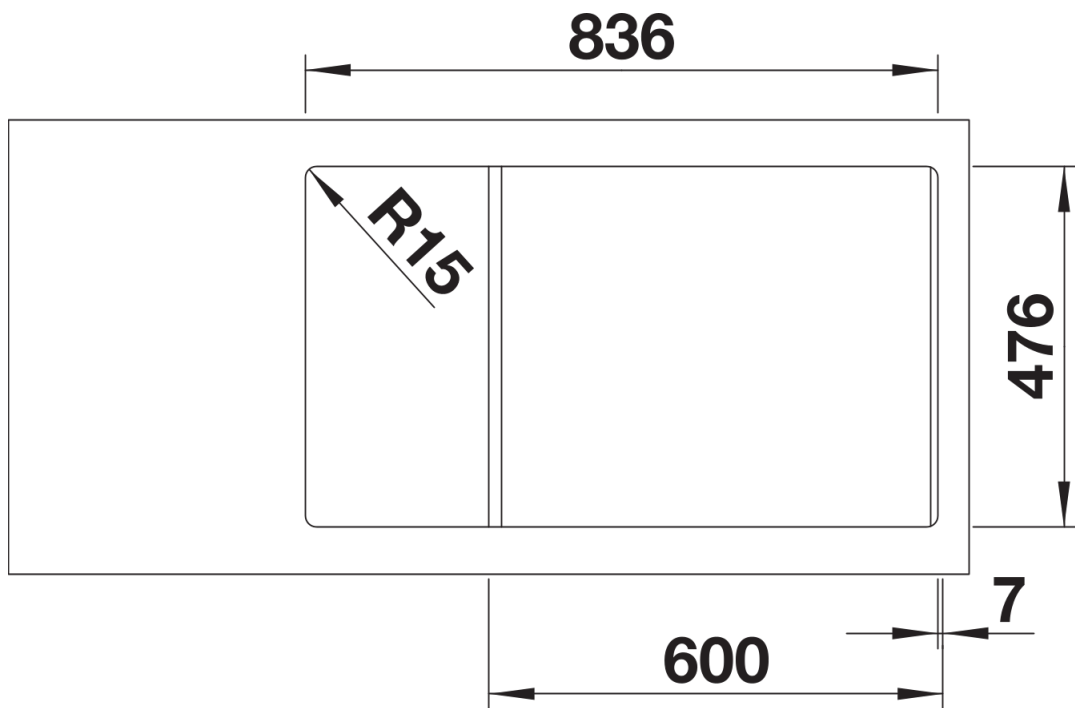

产品信息表 ANDANO XL 6 S-IF Compact

产品货号 523001

优势

- 外观和功能完美结合
- 紧凑型设计，在有限的空间内营造舒适的使用体验
- 配备优质配件：C-overflow 隐形溢水口和InFino 下水提篮 – 优雅嵌入且易打理
- 盆体容量极大，底部可完全利用
- 沥水盆悬挂在水槽上，浑然一体
- 深色磨砂玻璃切菜板可以在水槽上自由滑动（可选配件）

供货范围

- 多功能不锈钢沥水盆，下水组件/溢水口 带水管，3.5英寸InFino 下水提篮 配旋钮式台控

227692 - 多功能不锈钢沥水盆

细节

俯视图

开孔

正视图

侧视图