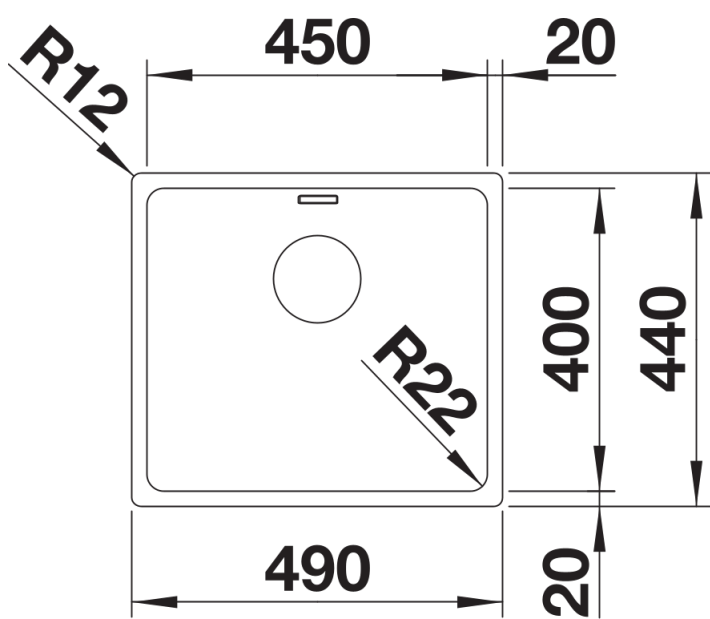

产品信息表 ANDANO 450-IF

产品货号 522961

优势

- 外观和功能完美结合
- 转角和水槽底部转角半径的相辅相成以及丝光表面处理构筑出时尚的整体效果
- 配备优质配件：C-overflow 隐形溢水口和InFino 下水提篮 – 优雅嵌入且易打理
- 盆体容量极大，底部可完全利用
- 优雅的IF扁平水槽边缘，可选择台上式或台平式安装
- 高端配件为选配件

设计信息

- 所有安装方式的开孔数据可从我们的官网下载获得。

供货范围

- 下水组件/溢水口 带水管，3.5英寸InFino下水提篮，安装组件

细节

俯视图

开孔

正视图

侧视图