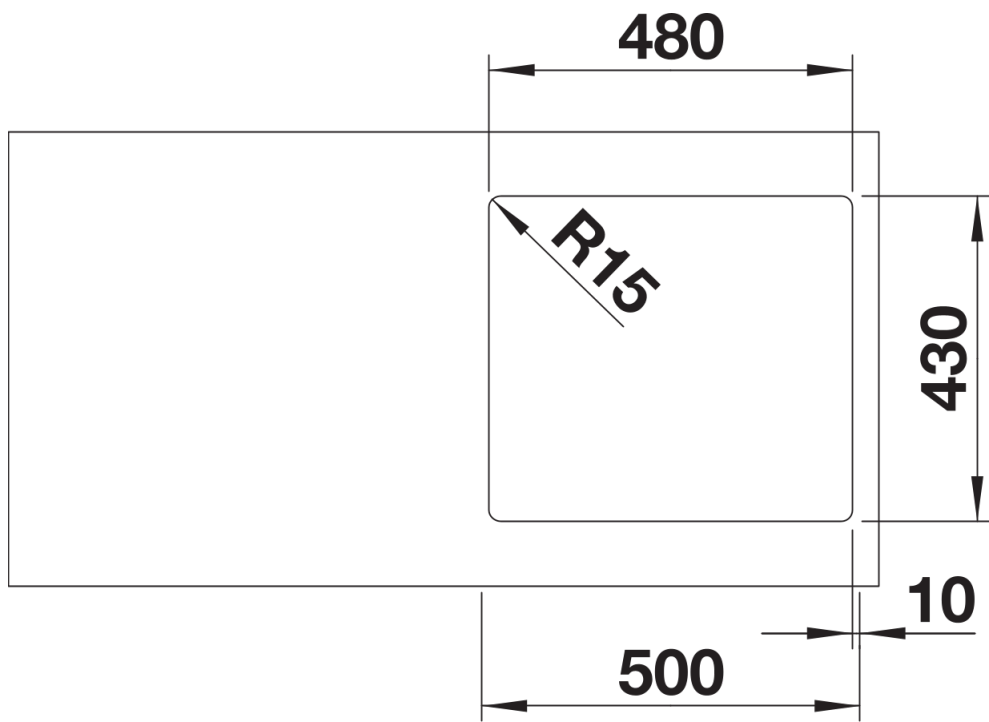

产品信息表 ANDANO 450-IF

产品货号 522961

优势

- 外观和功能完美结合
- 转角和水槽底部转角半径的相辅相成以及丝光表面处理构筑出时尚的整体效果
- 配备优质配件：C-overflow 隐形溢水口和InFino 下水提篮 – 优雅嵌入且易打理
- 盆体容量极大，底部可完全利用
- 优雅的IF扁平水槽边缘，可选择台上式或台平式安装
- 高端配件为选配件

设计信息

- 所有安装方式的开孔数据可从我们的官网下载获得。

供货范围

- 下水组件/溢水口 带水管，3.5英寸InFino下水提篮，安装组件

细节

俯视图

开孔

正视图

侧视图