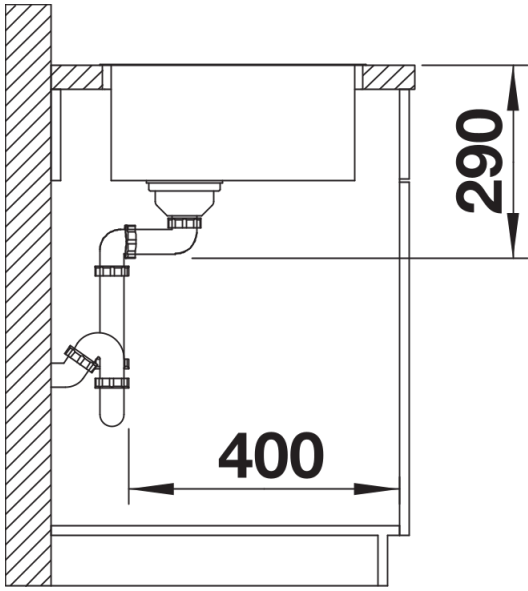

产品信息表 ANDANO 450-IF

产品货号 522961

优势

- 外观和功能完美结合
- 转角和水槽底部转角半径的相辅相成以及丝光表面处理构筑出时尚的整体效果
- 配备优质配件：C-overflow 隐形溢水口和InFino 下水提篮 – 优雅嵌入且易打理
- 盆体容量极大，底部可完全利用
- 优雅的IF扁平水槽边缘，可选择台上式或台平式安装
- 高端配件为选配件

设计信息

- 所有安装方式的开孔数据可从我们的官网下载获得。

供货范围

- 下水组件/溢水口 带水管，3.5英寸InFino下水提篮，安装组件

细节

俯视图

开孔

正视图

侧视图