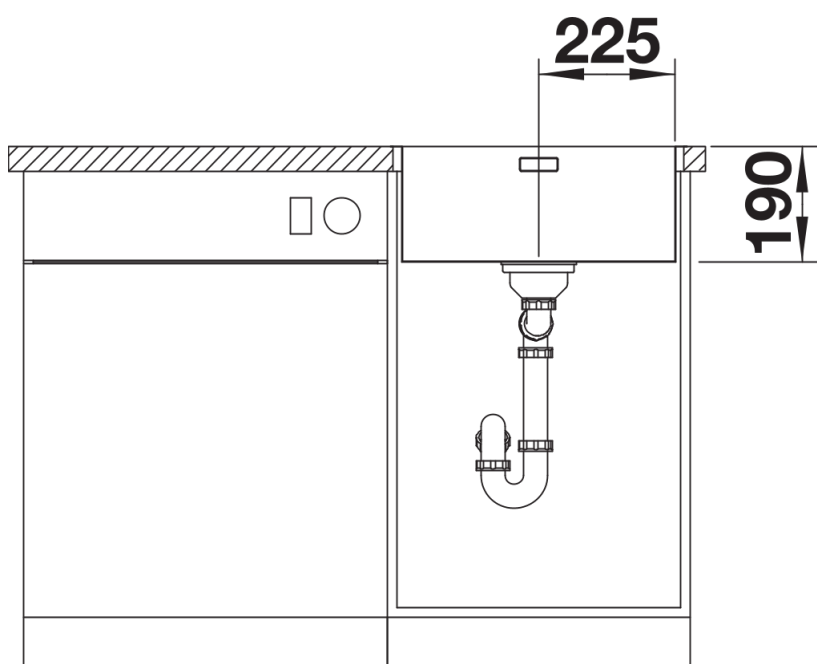

产品信息表 ANDANO 450-IF

产品货号 522961

优势

- 外观和功能完美结合
- 转角和水槽底部转角半径的相辅相成以及丝光表面处理构筑出时尚的整体效果
- 配备优质配件：C-overflow 隐形溢水口和InFino 下水提篮 – 优雅嵌入且易打理
- 盆体容量极大，底部可完全利用
- 优雅的IF扁平水槽边缘，可选择台上式或台平式安装
- 高端配件为选配件

设计信息

- 所有安装方式的开孔数据可从我们的官网下载获得。

供货范围

- 下水组件/溢水口 带水管，3.5英寸InFino下水提篮，安装组件

细节

俯视图

开孔

正视图

侧视图