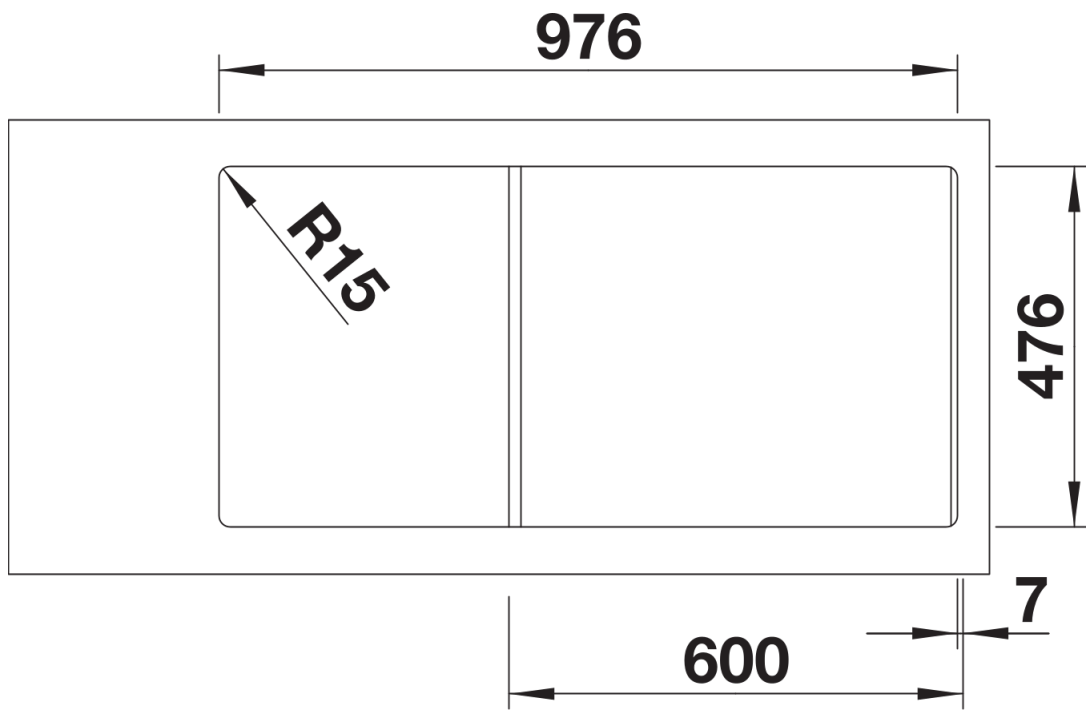

供货范围

- 多功能不锈钢沥水盆，下水组件/溢水口 带水管，3.5英寸InFino 下水提篮 配旋钮式台控

227692 - 多功能不锈钢沥水盆

细节

俯视图

开孔

正视图

侧视图