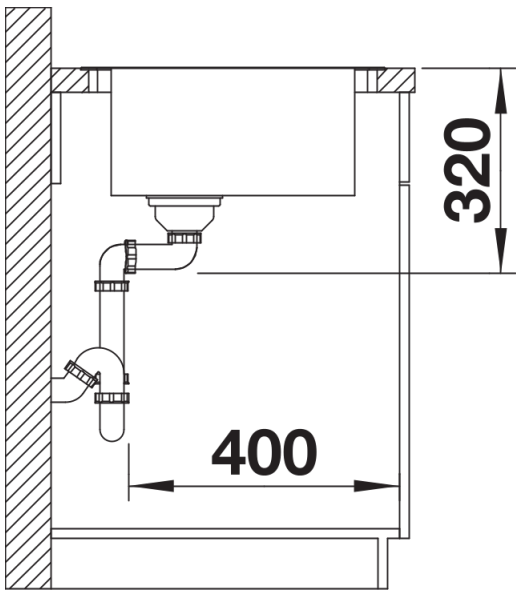

供货范围

- 多功能不锈钢沥水盆，下水组件/溢水口 带水管，3.5英寸InFino 下水提篮 配旋钮式台控

227692 - 多功能不锈钢沥水盆

细节

俯视图

开孔

正视图

侧视图