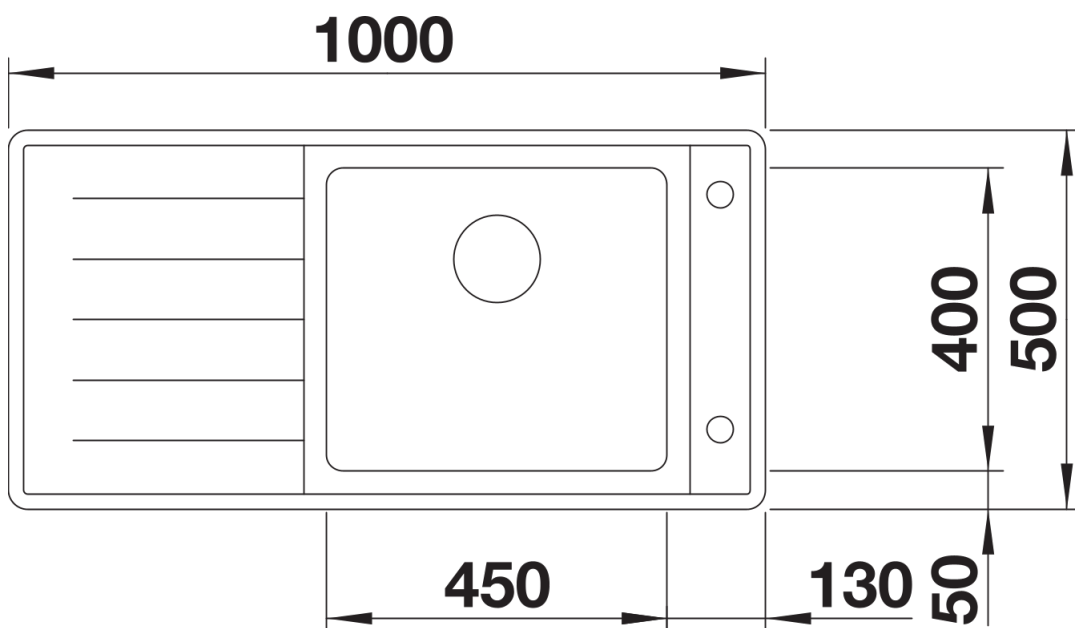

产品信息表 ANDANO XL 6 S-IF

产品货号 523000

优势

- 外观和功能完美结合
- 配备优质配件：C-overflow 隐形溢水口和InFino 下水提篮 – 优雅嵌入且易打理
- 盆体容量极大，底部可完全利用
- 沥水盆悬挂在水槽上，浑然一体
- 龙头安装区域在水槽侧边 - 使用方便，也适用于窗前安装方式
- 深色磨砂玻璃切菜板可以在水槽上自由滑动（可选配件）

设计信息

- 所有安装方式的开孔数据可从我们的官网下载获得。

供货范围

- 多功能不锈钢沥水盆，下水组件/溢水口 带水管，3.5英寸InFino 下水提篮 配旋钮式台控

227692 - 多功能不锈钢沥水盆

细节

俯视图

开孔

正视图

侧视图