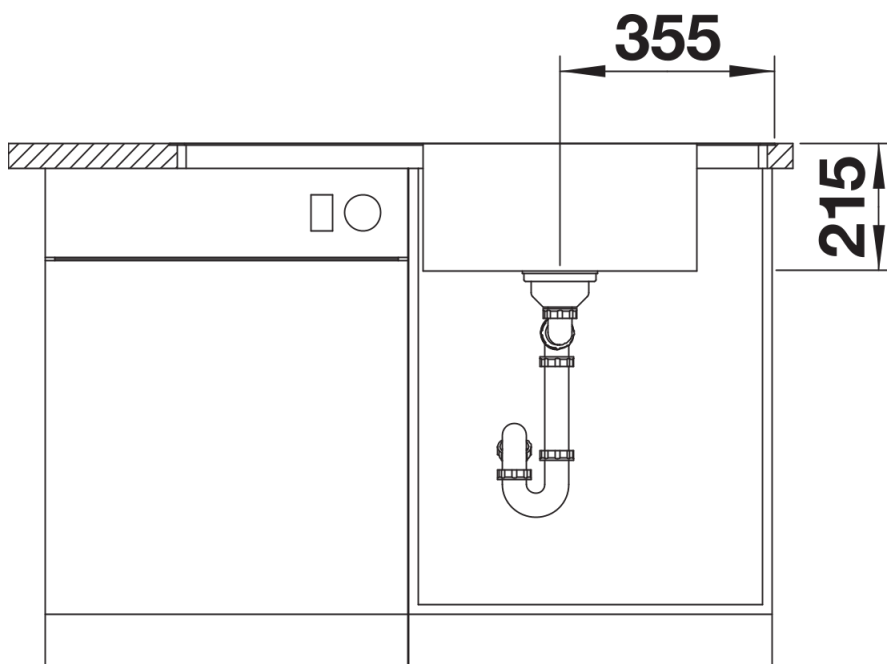

供货范围

- 多功能不锈钢沥水盆，下水组件/溢水口 带水管，3.5英寸InFino 下水提篮 配旋钮式台控

227692 - 多功能不锈钢沥水盆

细节

俯视图

开孔

正视图

侧视图