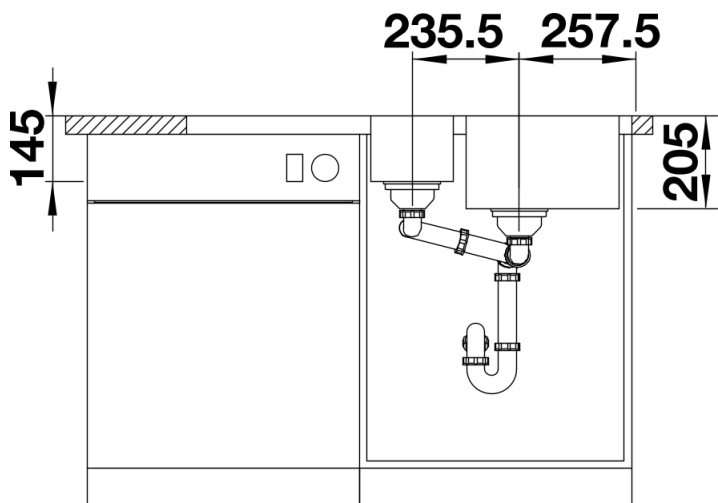

产品信息表 LEMIS 6 S-IF

产品货号 523033

优势

- 盆可左右对换

供货范围

- 下水组件 带水管, 3.5英寸提篮, 配台控 适用于主星盆

细节

俯视图

开孔

正视图

侧视图