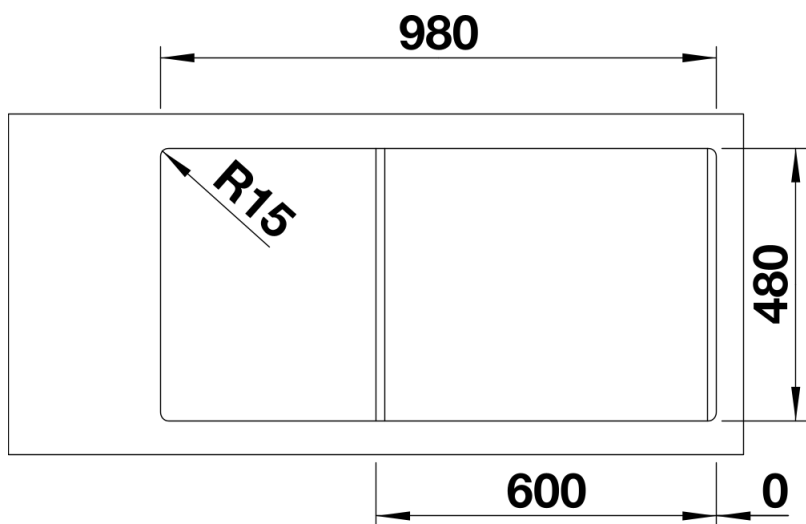

产品信息表 LEMIS 6 S-IF

产品货号 523033

优势

- 盆可左右对换

供货范围

- 下水组件 带水管, 3.5英寸提篮, 配台控 适用于主星盆

细节

俯视图

开孔

正视图

侧视图