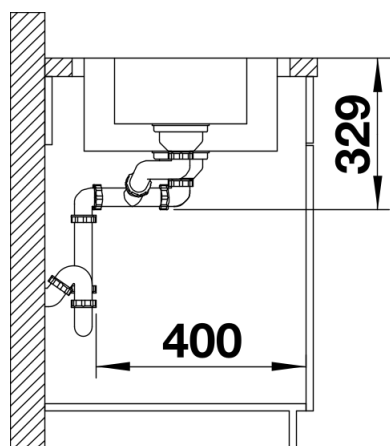

产品信息表 LEMIS 6 S-IF

产品货号 523033

优势

- 盆可左右对换

供货范围

- 下水组件 带水管, 3.5英寸提篮, 配台控 适用于主星盆

细节

俯视图

开孔

正视图

侧视图