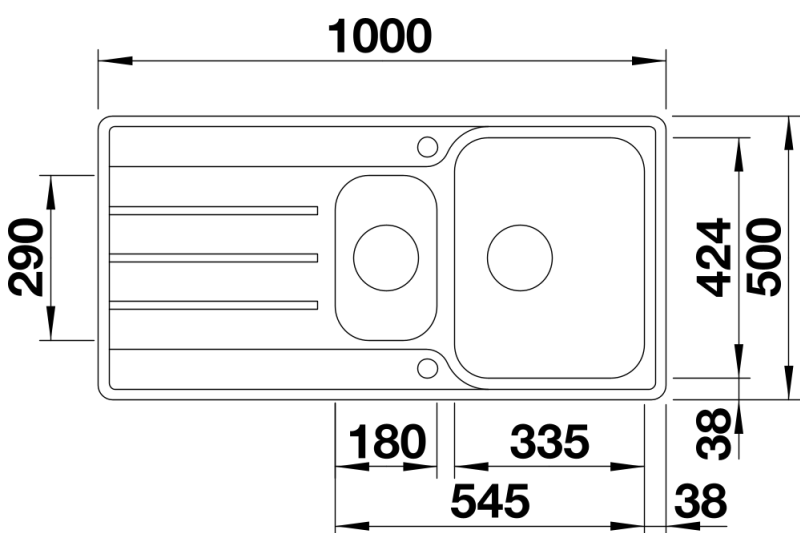

产品信息表 LEMIS 6 S-IF

产品货号 523033

优势

- 盆可左右对换

供货范围

- 下水组件 带水管, 3.5英寸提篮, 配台控 适用于主星盆

细节

俯视图

开孔

正视图

侧视图