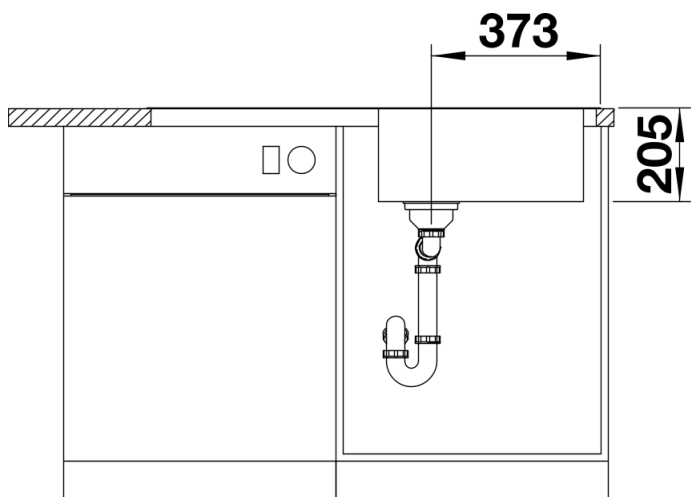

## 产品信息表 LEMIS XL 6 S-IF

产品货号 523035

优势

---

- 盆可左右对换

## 供货范围

---

- 下水组件 带水管，3.5英寸提篮，配台控

## 细节

---

俯视图

开孔

正视图

侧视图