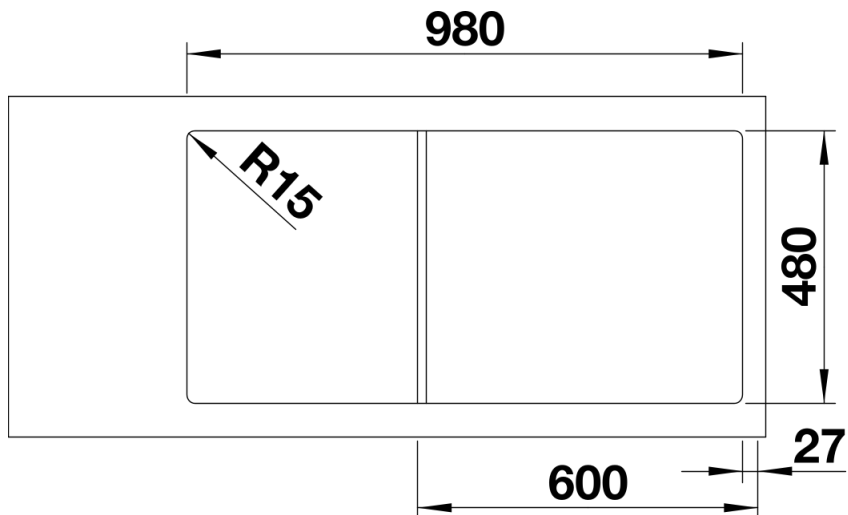

## 产品信息表 LEMIS XL 6 S-IF

产品货号 523035

优势

---

- 盆可左右对换

## 供货范围

---

- 下水组件 带水管，3.5英寸提篮，配台控

## 细节

---

俯视图

开孔

正视图

侧视图