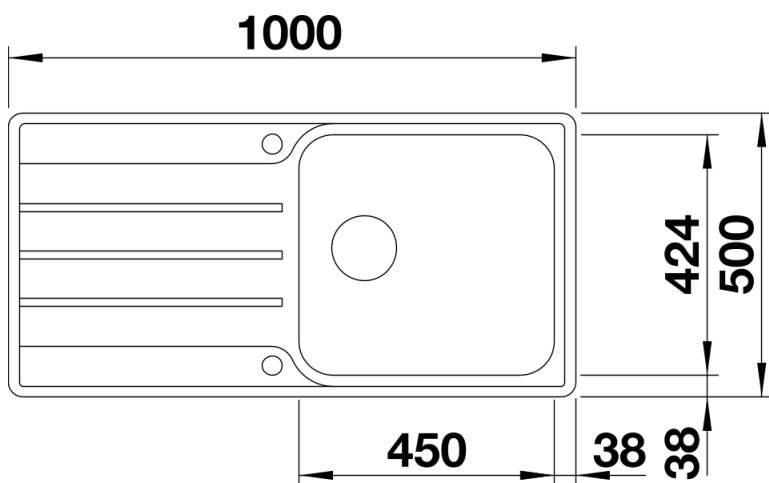

## 产品信息表 LEMIS XL 6 S-IF

产品货号 523035

优势

---

- 盆可左右对换

## 供货范围

---

- 下水组件 带水管，3.5英寸提篮，配台控

## 细节

---

俯视图

开孔

正视图

侧视图