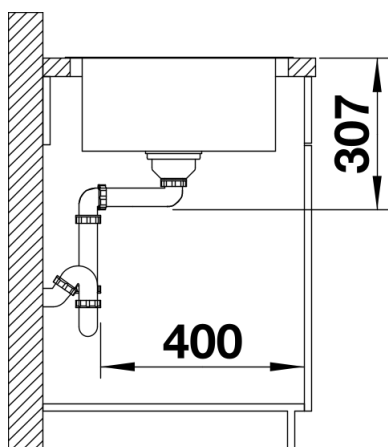

## 供货范围

---

- 下水组件 带水管，3.5英寸提篮，配台控

## 细节

---

俯视图

开孔

正视图

侧视图