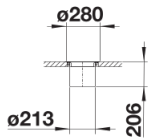

产品信息表 SOLON-IF

产品货号 512471

优势

- 采用优质不锈钢制成
- 简单方便, 只需将垃圾投入台面上的垃圾箱中, 无需弯腰便可完成
- 易清洁的高端不锈钢材质
- 垃圾桶盖有效防止异味渗出
- 设计和谐
- 支持台平式或嵌入式安装

供货范围

- 台面嵌入式垃圾桶；1个容量为7升的不锈钢垃圾桶；1个不锈钢桶盖

细节

俯视图