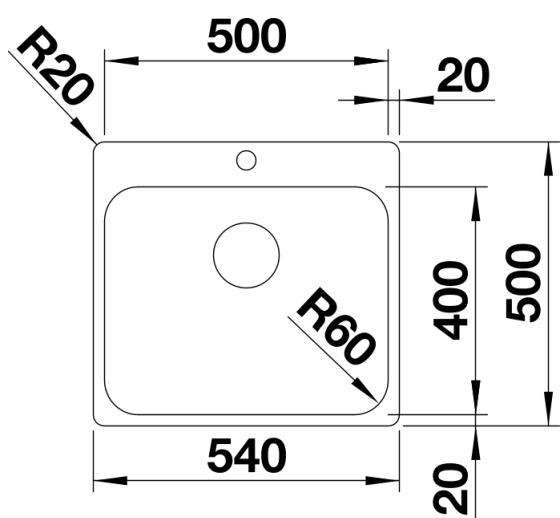

产品信息表 SUPRA 500-IF/A

产品货号 523363

优势

- 款式多样，支持自由组合
- 可个性化组合主、辅星盆
- 一体式龙头安装区域，只需在台面上开一个水槽安装孔
- 优雅的IF扁平水槽边缘，支持台上式和台平式安装方式
- 实用配件可供选择

供货范围

- 下水组件/溢水口 带水管，3.5英寸提篮，安装组件套装（不含密封胶）

细节

俯视图

开孔

正视图

侧视图