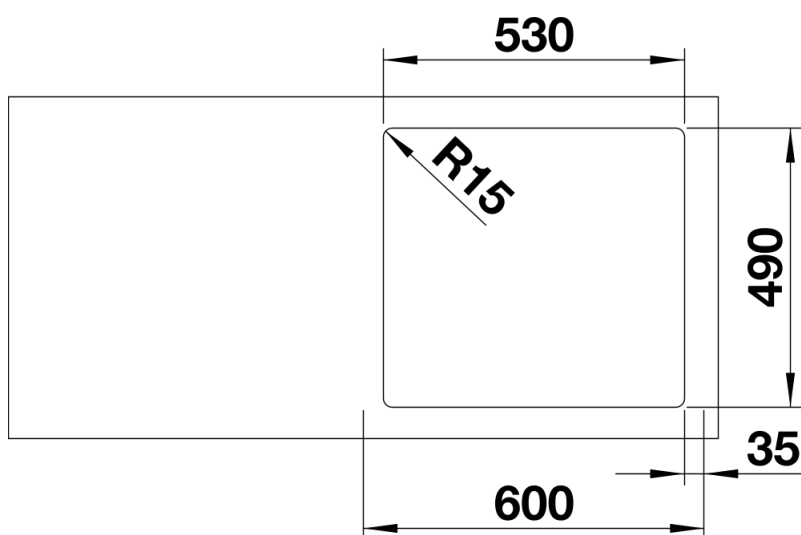

产品信息表 SUPRA 500-IF/A

产品货号 523363

优势

- 款式多样，支持自由组合
- 可个性化组合主、辅星盆
- 一体式龙头安装区域，只需在台面上开一个水槽安装孔
- 优雅的IF扁平水槽边缘，支持台上式和台平式安装方式
- 实用配件可供选择

供货范围

- 下水组件/溢水口 带水管，3.5英寸提篮，安装组件套装（不含密封胶）

细节

俯视图

开孔

正视图

侧视图