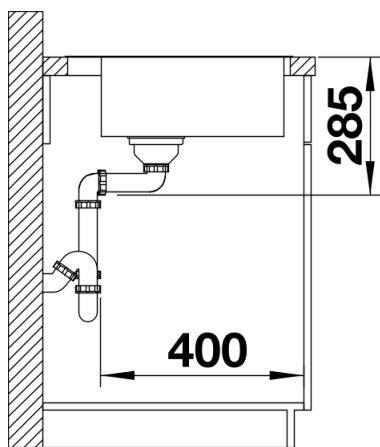

产品信息表 SUPRA 500-IF/A

产品货号 523363

优势

- 款式多样，支持自由组合
- 可个性化组合主、辅星盆
- 一体式龙头安装区域，只需在台面上开一个水槽安装孔
- 优雅的IF扁平水槽边缘，支持台上式和台平式安装方式
- 实用配件可供选择

供货范围

- 下水组件/溢水口 带水管，3.5英寸提篮，安装组件套装（不含密封胶）

细节

俯视图

开孔

正视图

侧视图