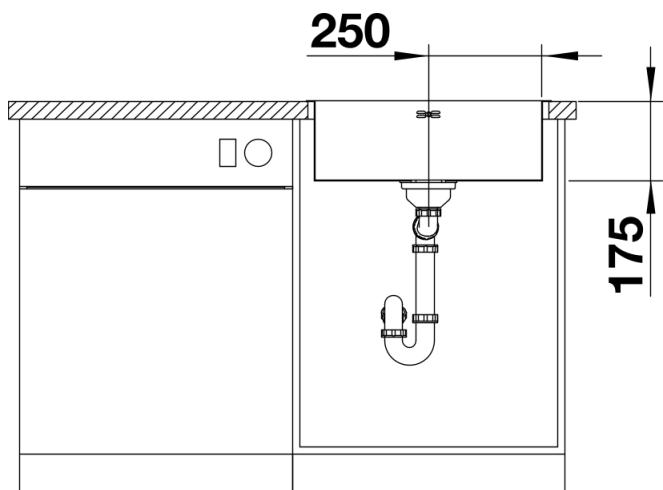

产品信息表 SUPRA 500-IF/A

产品货号 523363

优势

- 款式多样，支持自由组合
- 可个性化组合主、辅星盆
- 一体式龙头安装区域，只需在台面上开一个水槽安装孔
- 优雅的IF扁平水槽边缘，支持台上式和台平式安装方式
- 实用配件可供选择

供货范围

- 下水组件/溢水口 带水管，3.5英寸提篮，安装组件套装（不含密封胶）

细节

俯视图

开孔

正视图

侧视图