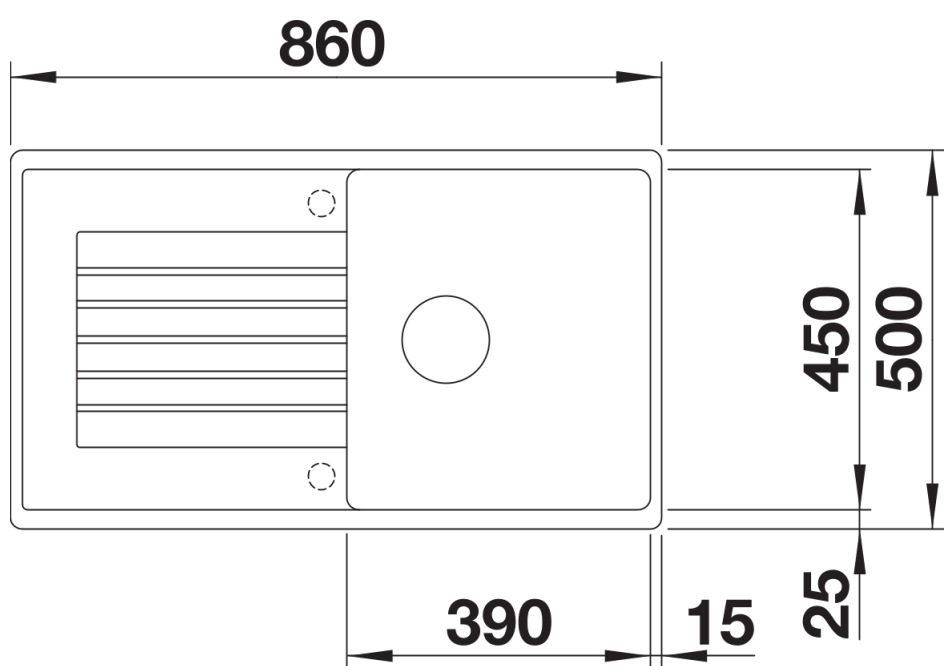

产品信息表 ZIA 5 S

产品货号 526015

优势

- 线条简洁流畅，外观时尚
- 狭窄的水槽边缘，彰显水槽整体流线型外观设计
- 宽大的盆体创造舒适的使用体验
- 独特设计的龙头安装区域，使沥水板看上去更大

颜色

可选颜色

- 沥青色
- 铝金属色
- 白色
- 明黄色
- 咖啡色
- 黑色

花岗岩 SILGRANIT 黑色

设计信息

- 采用台下式安装方式时，需使用到特殊的固定件。

供货范围

- 下水组件 带水管，3.5英寸提篮，配旋钮式台控

细节

俯视图

开孔

正视图

侧视图