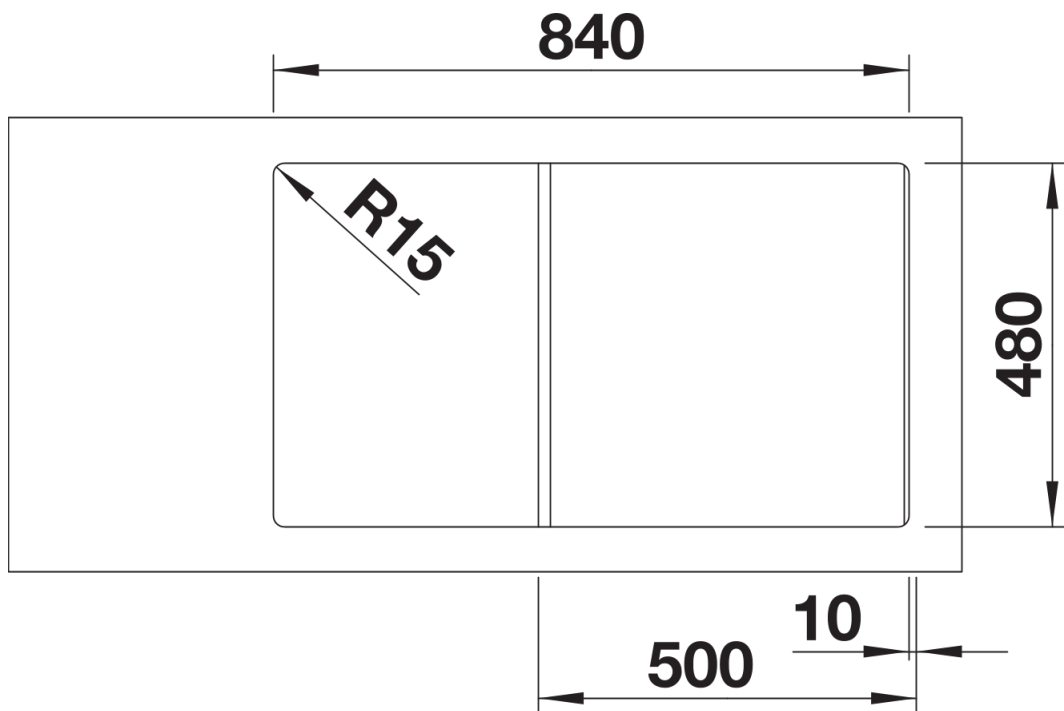

产品信息表 ZIA 5 S

产品货号 526015

优势

- 线条简洁流畅，外观时尚
- 狭窄的水槽边缘，彰显水槽整体流线型外观设计
- 宽大的盆体创造舒适的使用体验
- 独特设计的龙头安装区域，使沥水板看上去更大

颜色

可选颜色

- 沥青色
- 铝金属色
- 白色
- 明黄色
- 咖啡色
- 黑色

花岗岩 SILGRANIT 黑色

设计信息

- 采用台下式安装方式时，需使用到特殊的固定件。

供货范围

- 下水组件 带水管，3.5英寸提篮，配旋钮式台控

细节

俯视图

开孔

正视图

侧视图