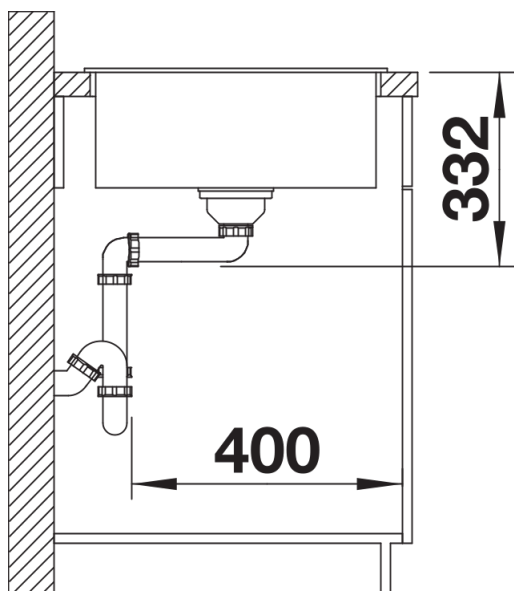

设计信息

- 采用台下式安装方式时，需使用到特殊的固定件。

供货范围

- 下水组件 带水管，3.5英寸提篮，配旋钮式台控

细节

俯视图

开孔

正视图

侧视图