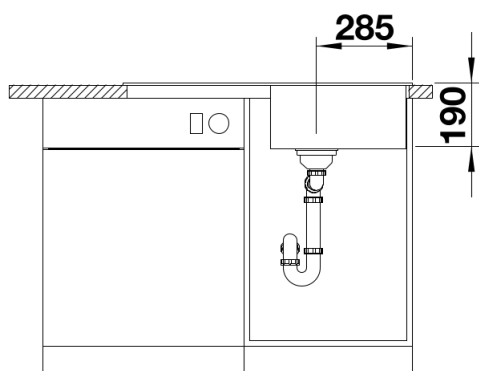

设计信息

- 采用台下式安装方式时，需使用到特殊的固定件。

供货范围

- 下水组件 带水管，3.5英寸提篮，配旋钮式台控

细节

俯视图

开孔

正视图

侧视图