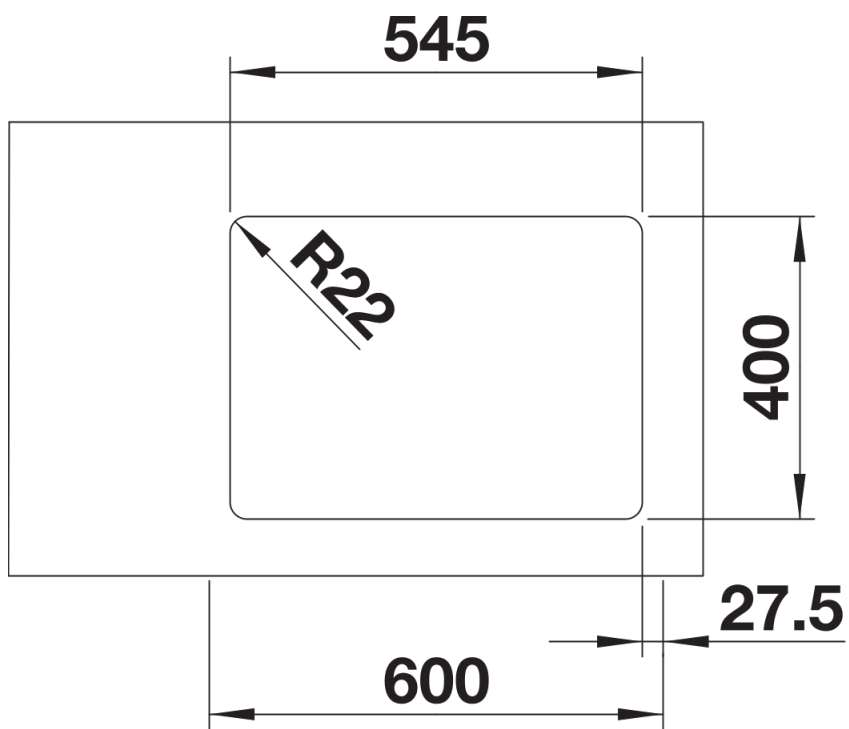

产品信息表 ANDANO 340/180-U

产品货号 522977

优势

- 外观和功能完美结合
- 转角和水槽底部转角半径的相辅相成以及丝光表面处理构筑出时尚的整体效果
- 配备优质配件：C-overflow 隐形溢水口和InFino 下水提篮 – 优雅嵌入且易打理
- 盆体容量极大，底部可完全利用
- 高端配件为选配件

设计信息

- 所有安装方式的开孔数据可从我们的官网下载获得。

供货范围

- 下水组件/溢水口 带水管，两个3.5英寸 InFino 下水提篮，安装组件

细节

俯视图

开孔

正视图

侧视图