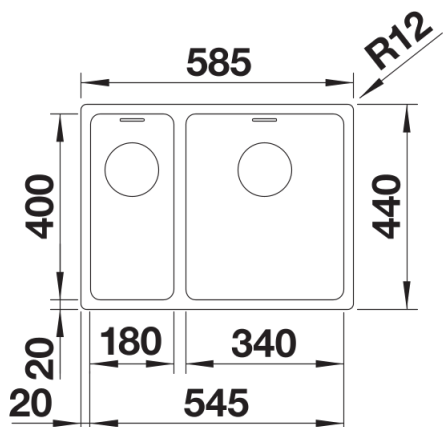

产品信息表 ANDANO 340/180-U

产品货号 522977

优势

- 外观和功能完美结合
- 转角和水槽底部转角半径的相辅相成以及丝光表面处理构筑出时尚的整体效果
- 配备优质配件：C-overflow 隐形溢水口和InFino 下水提篮 – 优雅嵌入且易打理
- 盆体容量极大，底部可完全利用
- 高端配件为选配件

设计信息

- 所有安装方式的开孔数据可从我们的官网下载获得。

供货范围

- 下水组件/溢水口 带水管，两个3.5英寸 InFino 下水提篮，安装组件

细节

俯视图

开孔

正视图

侧视图