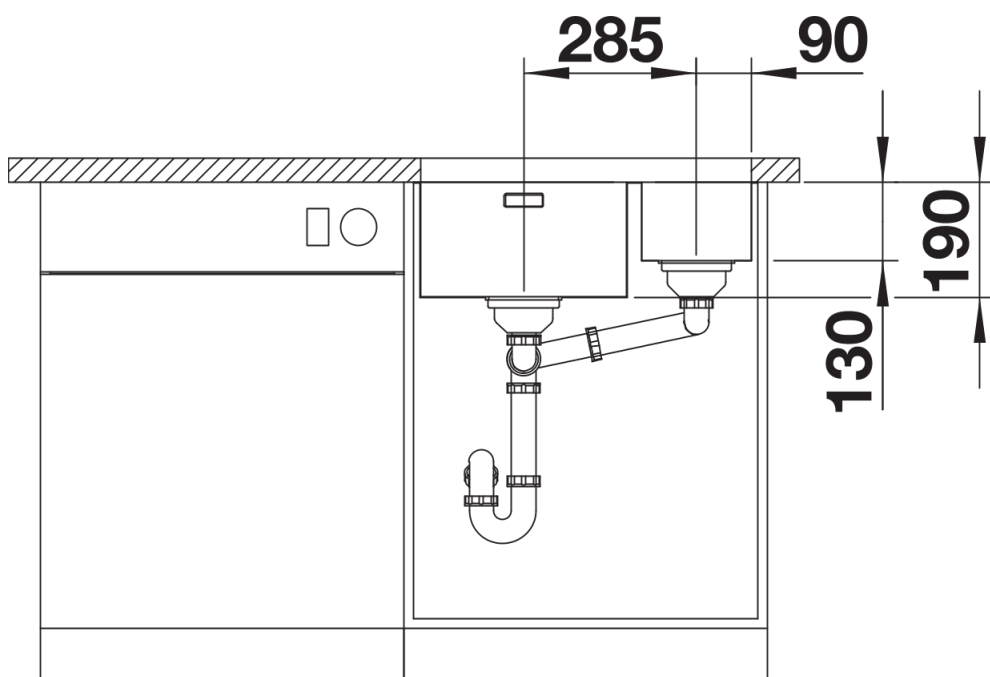

产品信息表 ANDANO 340/180-U

产品货号 522977

优势

- 外观和功能完美结合
- 转角和水槽底部转角半径的相辅相成以及丝光表面处理构筑出时尚的整体效果
- 配备优质配件：C-overflow 隐形溢水口和InFino 下水提篮 – 优雅嵌入且易打理
- 盆体容量极大，底部可完全利用
- 高端配件为选配件

设计信息

- 所有安装方式的开孔数据可从我们的官网下载获得。

供货范围

- 下水组件/溢水口 带水管，两个3.5英寸 InFino 下水提篮，安装组件

细节

俯视图

开孔

正视图

侧视图