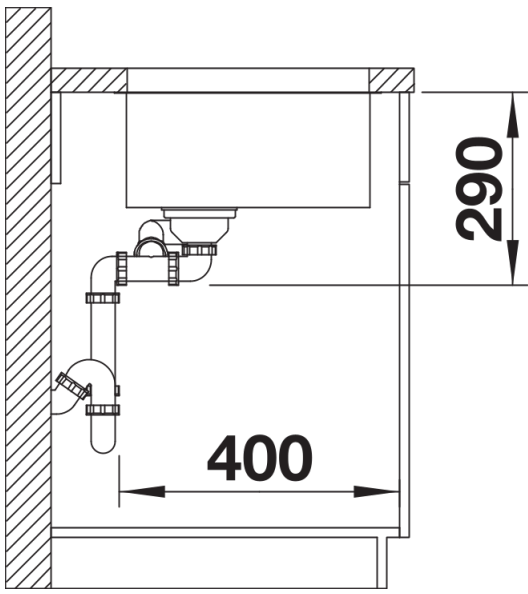

产品信息表 ANDANO 340/180-U

产品货号 522977

优势

- 外观和功能完美结合
- 转角和水槽底部转角半径的相辅相成以及丝光表面处理构筑出时尚的整体效果
- 配备优质配件：C-overflow 隐形溢水口和InFino 下水提篮 – 优雅嵌入且易打理
- 盆体容量极大，底部可完全利用
- 高端配件为选配件

设计信息

- 所有安装方式的开孔数据可从我们的官网下载获得。

供货范围

- 下水组件/溢水口 带水管，两个3.5英寸 InFino 下水提篮，安装组件

细节

俯视图

开孔

正视图

侧视图