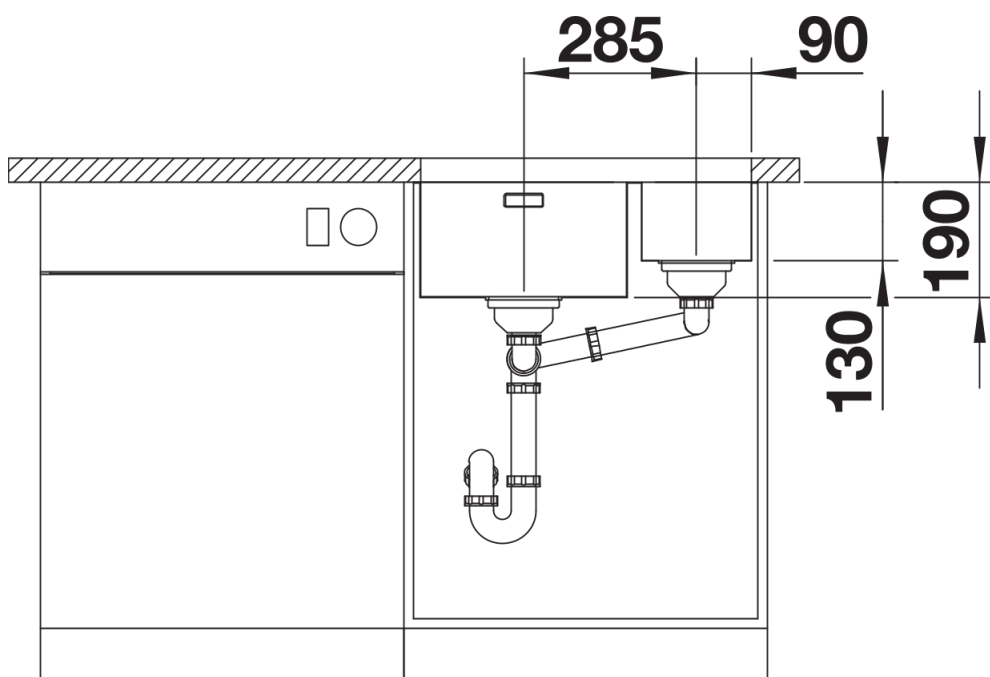

## 供货范围

---

- 下水组件/溢水口 带水管，两个3.5英寸 InFino 下水提篮，安装组件

## 俯视图

开孔

正视图

侧视图