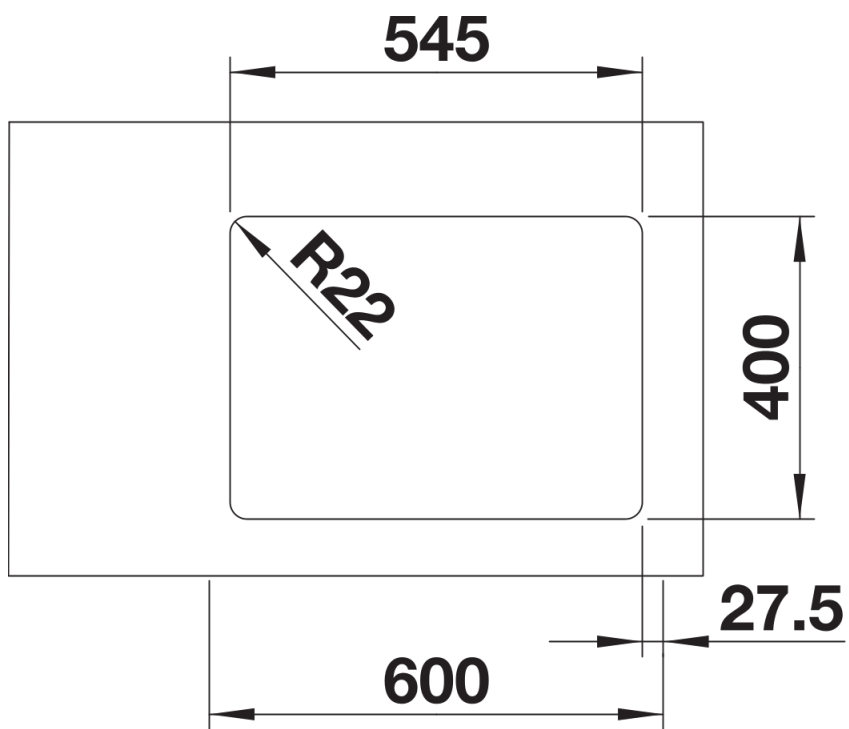

## 供货范围

---

- 下水组件/溢水口 带水管，两个3.5英寸 InFino 下水提篮，安装组件

## 俯视图

开孔

正视图

侧视图