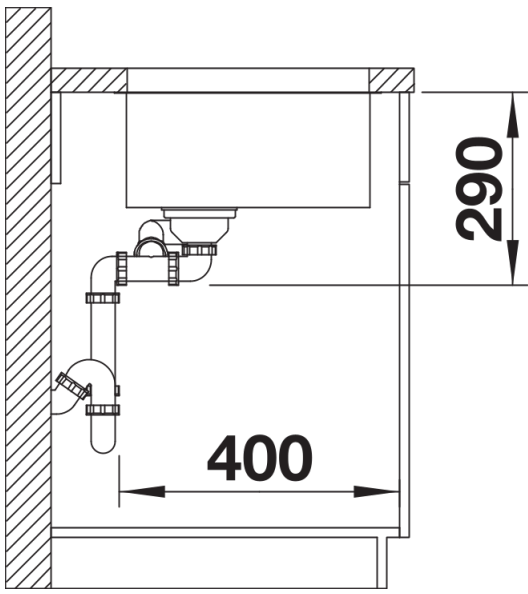

## 供货范围

---

- 下水组件/溢水口 带水管，两个3.5英寸 InFino 下水提篮，安装组件

## 俯视图

开孔

正视图

侧视图