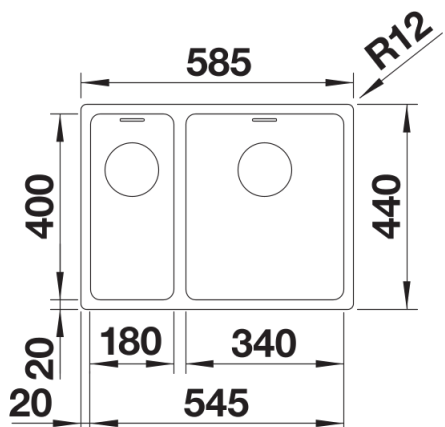

## 设计信息

---

- 所有安装方式的开孔数据可从我们的官网下载获得。

## 供货范围

---

- 下水组件/溢水口 带水管，两个3.5英寸 InFino 下水提篮，安装组件

## 俯视图

开孔

正视图

侧视图