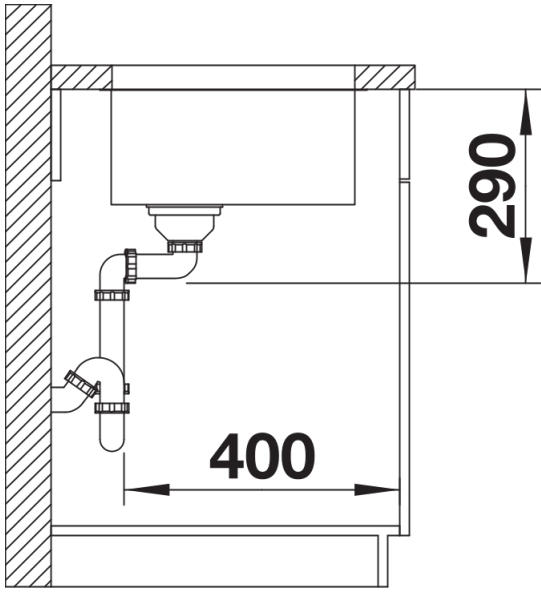

产品信息表 ANDANO 340-U

产品货号 522955

优势

- 外观和功能完美结合
- 转角和水槽底部转角半径的相辅相成以及丝光表面处理构筑出时尚的整体效果
- 配备优质配件：C-overflow 隐形溢水口和InFino 下水提篮 – 优雅嵌入且易打理
- 盆体容量极大，底部可完全利用
- 高端配件为选配件

设计信息

- 所有安装方式的开孔数据可从我们的官网下载获得。

供货范围

- 下水组件/溢水口 带水管，3.5英寸 InFino 下水提篮，安装组件

细节

俯视图

开孔

正视图

侧视图