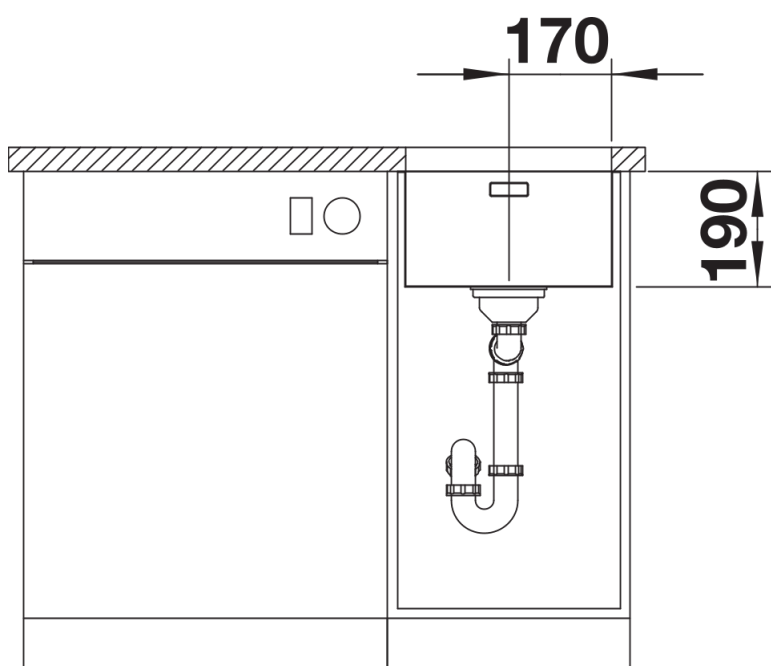

产品信息表 ANDANO 340-U

产品货号 522955

优势

- 外观和功能完美结合
- 转角和水槽底部转角半径的相辅相成以及丝光表面处理构筑出时尚的整体效果
- 配备优质配件：C-overflow 隐形溢水口和InFino 下水提篮 – 优雅嵌入且易打理
- 盆体容量极大，底部可完全利用
- 高端配件为选配件

设计信息

- 所有安装方式的开孔数据可从我们的官网下载获得。

供货范围

- 下水组件/溢水口 带水管，3.5英寸 InFino 下水提篮，安装组件

细节

俯视图

开孔

正视图

侧视图