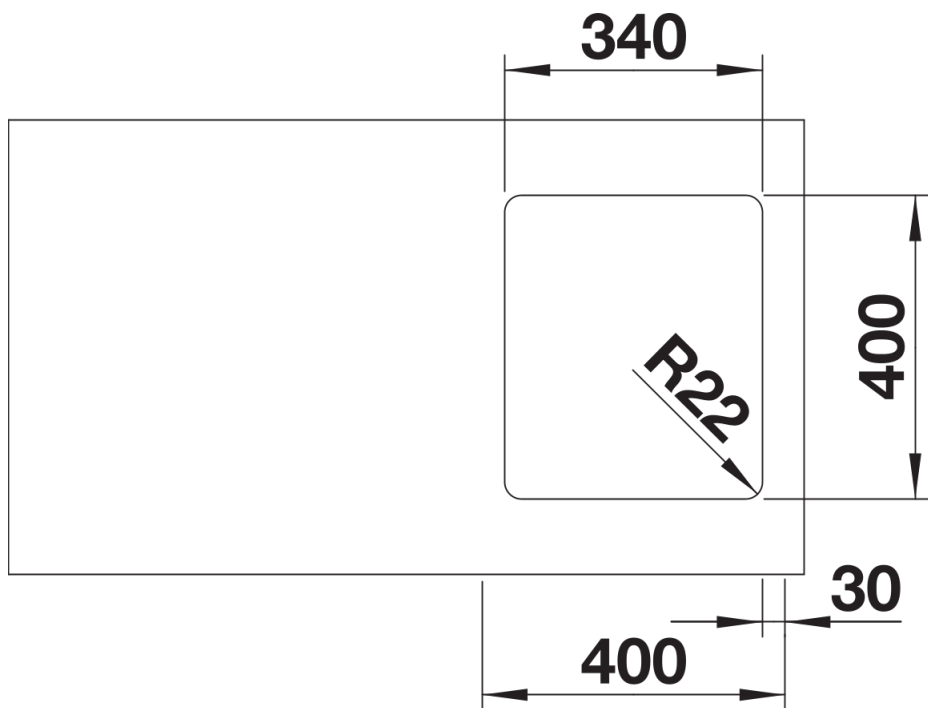

产品信息表 ANDANO 340-U

产品货号 522955

优势

- 外观和功能完美结合
- 转角和水槽底部转角半径的相辅相成以及丝光表面处理构筑出时尚的整体效果
- 配备优质配件：C-overflow 隐形溢水口和InFino 下水提篮 – 优雅嵌入且易打理
- 盆体容量极大，底部可完全利用
- 高端配件为选配件

设计信息

- 所有安装方式的开孔数据可从我们的官网下载获得。

供货范围

- 下水组件/溢水口 带水管，3.5英寸 InFino 下水提篮，安装组件

细节

俯视图

开孔

正视图

侧视图