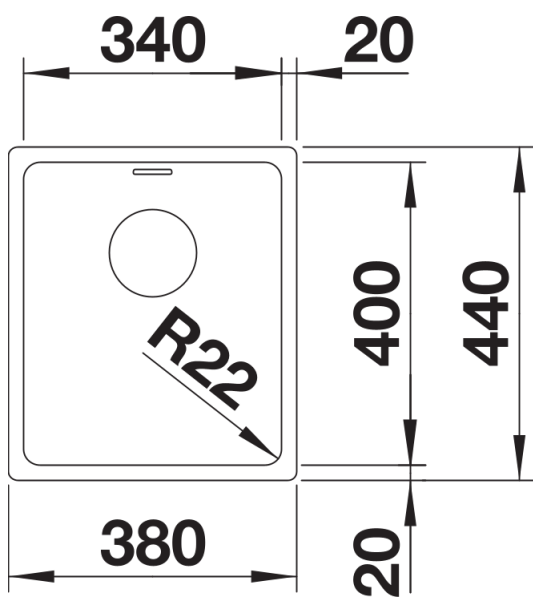

产品信息表 ANDANO 340-U

产品货号 522955

优势

- 外观和功能完美结合
- 转角和水槽底部转角半径的相辅相成以及丝光表面处理构筑出时尚的整体效果
- 配备优质配件：C-overflow 隐形溢水口和InFino 下水提篮 – 优雅嵌入且易打理
- 盆体容量极大，底部可完全利用
- 高端配件为选配件

设计信息

- 所有安装方式的开孔数据可从我们的官网下载获得。

供货范围

- 下水组件/溢水口 带水管，3.5英寸 InFino 下水提篮，安装组件

细节

俯视图

开孔

正视图

侧视图