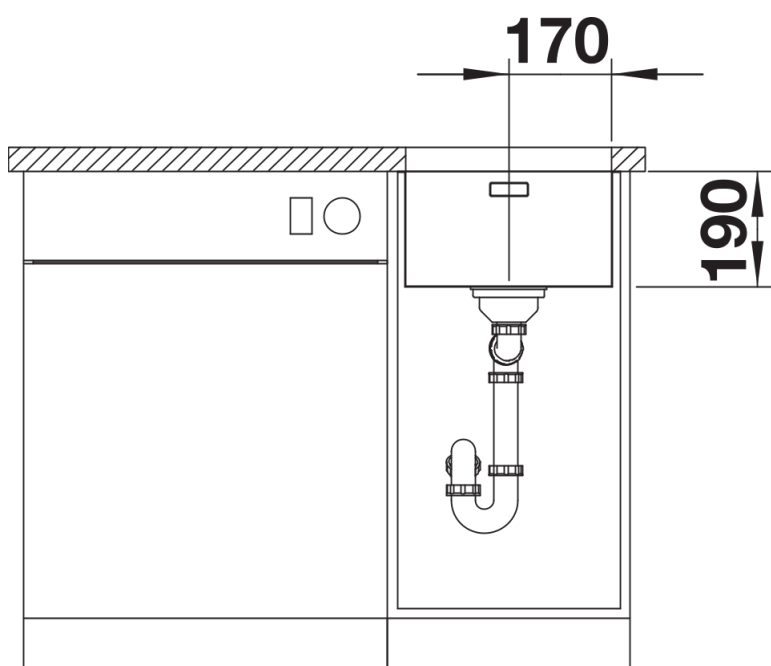

## 供货范围

---

- 下水组件/溢水口 带水管，3.5英寸 InFino 下水提篮，安装组件

## 细节

---

俯视图

开孔

正视图

侧视图