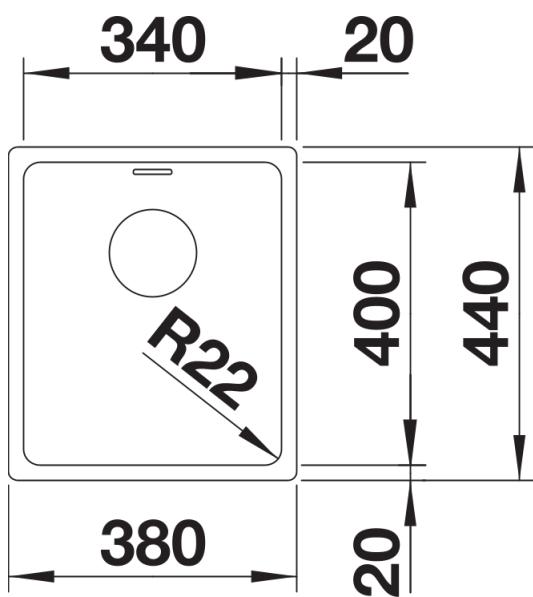

## 设计信息

---

- 所有安装方式的开孔数据可从我们的官网下载获得。

## 供货范围

---

- 下水组件/溢水口 带水管，3.5英寸 InFino 下水提篮，安装组件

## 细节

---

俯视图

开孔

正视图

侧视图