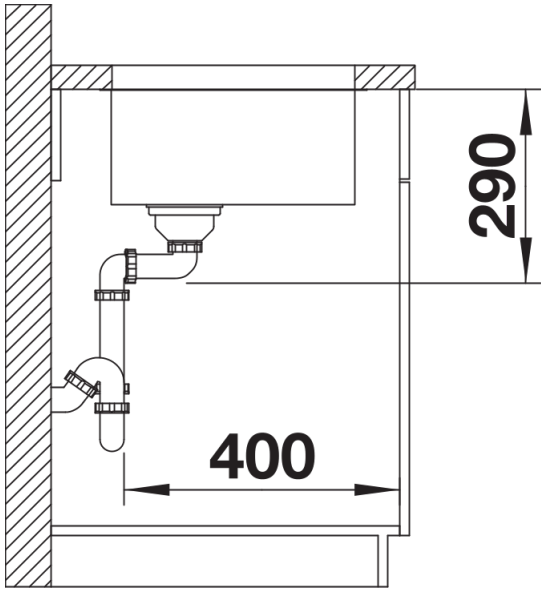

## 供货范围

---

- 下水组件/溢水口 带水管，3.5英寸 InFino 下水提篮，安装组件

## 细节

---

俯视图

开孔

正视图

侧视图