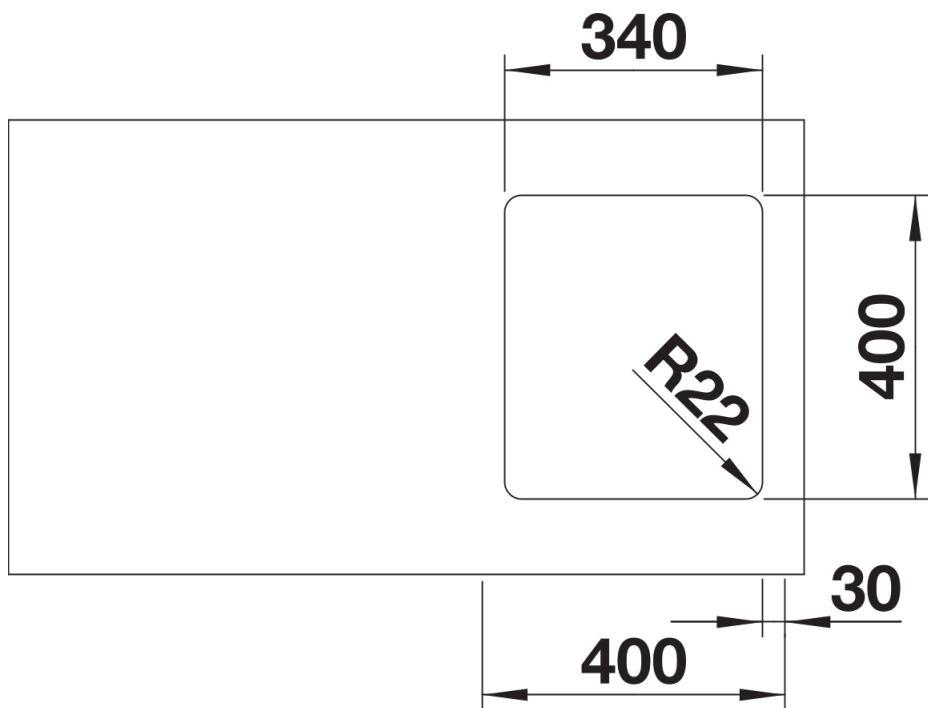

## 供货范围

---

- 下水组件/溢水口 带水管，3.5英寸 InFino 下水提篮，安装组件

## 细节

---

俯视图

开孔

正视图

侧视图