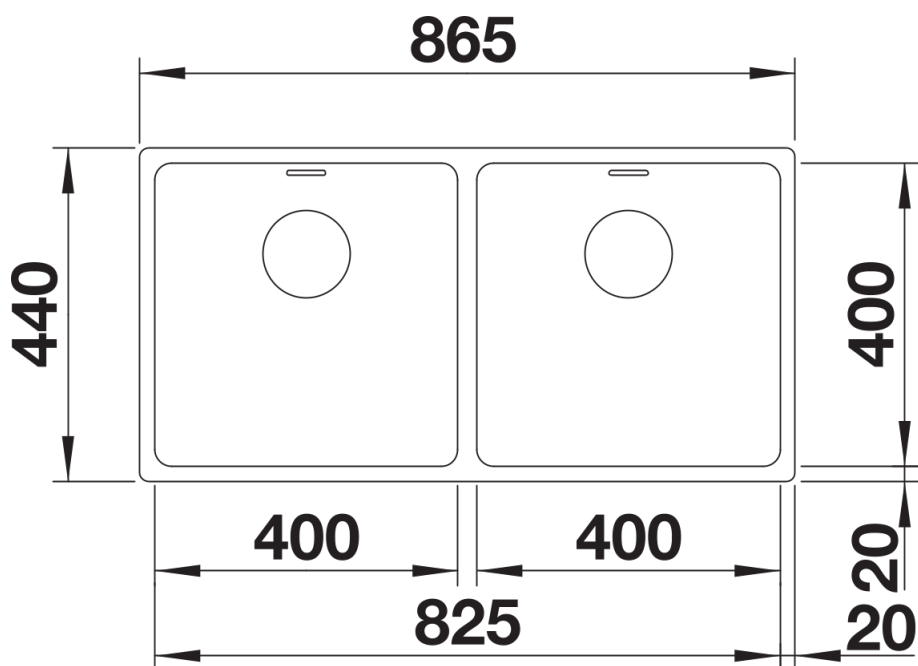

## 设计信息

---

- 所有安装方式的开孔数据可从我们的官网下载获得。

## 供货范围

---

- 下水组件/溢水口 带水管，两个3.5英寸 InFino 下水提篮，安装组件

## 细节

---

俯视图

开孔

正视图

侧视图