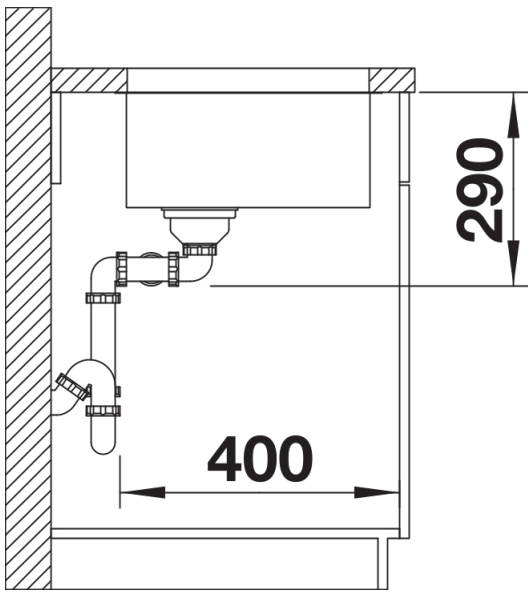

## 供货范围

---

- 下水组件/溢水口 带水管，两个3.5英寸 InFino 下水提篮，安装组件

## 细节

---

俯视图

开孔

正视图

侧视图