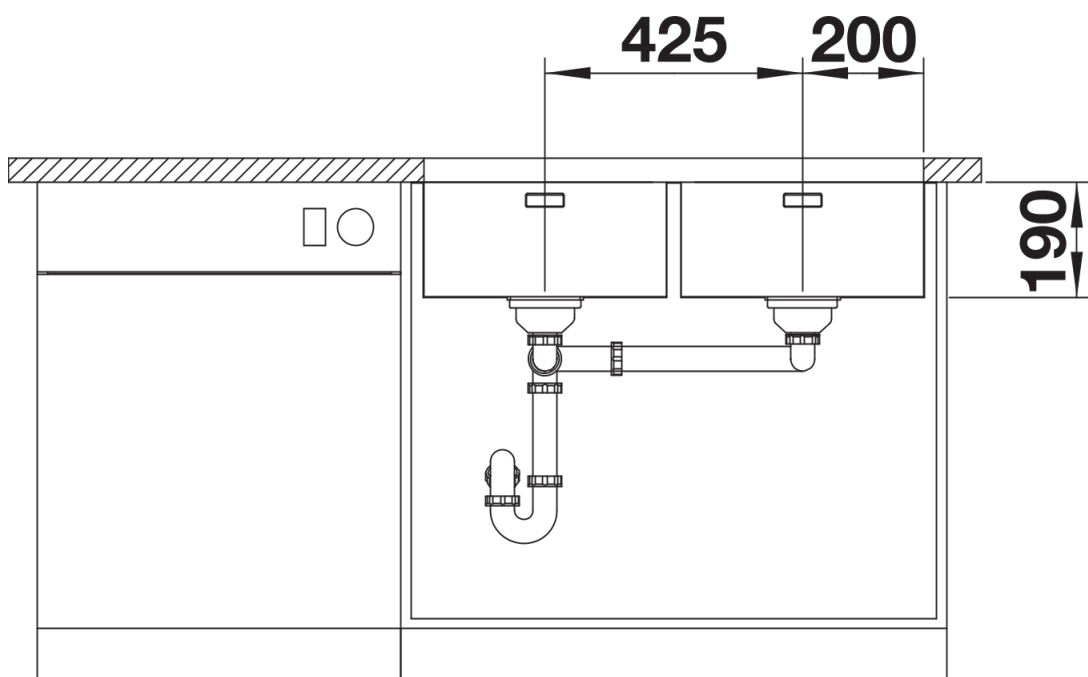

## 供货范围

---

- 下水组件/溢水口 带水管，两个3.5英寸 InFino 下水提篮，安装组件

## 细节

---

俯视图

开孔

正视图

侧视图