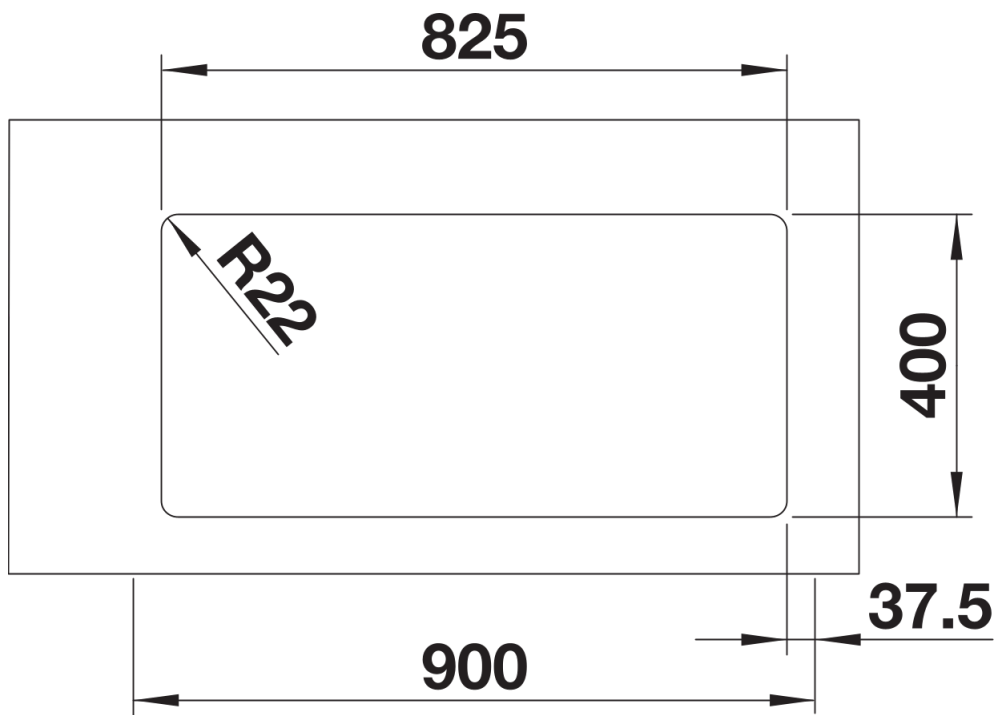

## 设计信息

---

- 所有安装方式的开孔数据可从我们的官网下载获得。

## 供货范围

---

- 下水组件/溢水口 带水管，两个3.5英寸 InFino 下水提篮，安装组件

## 细节

---

俯视图

开孔

正视图

侧视图