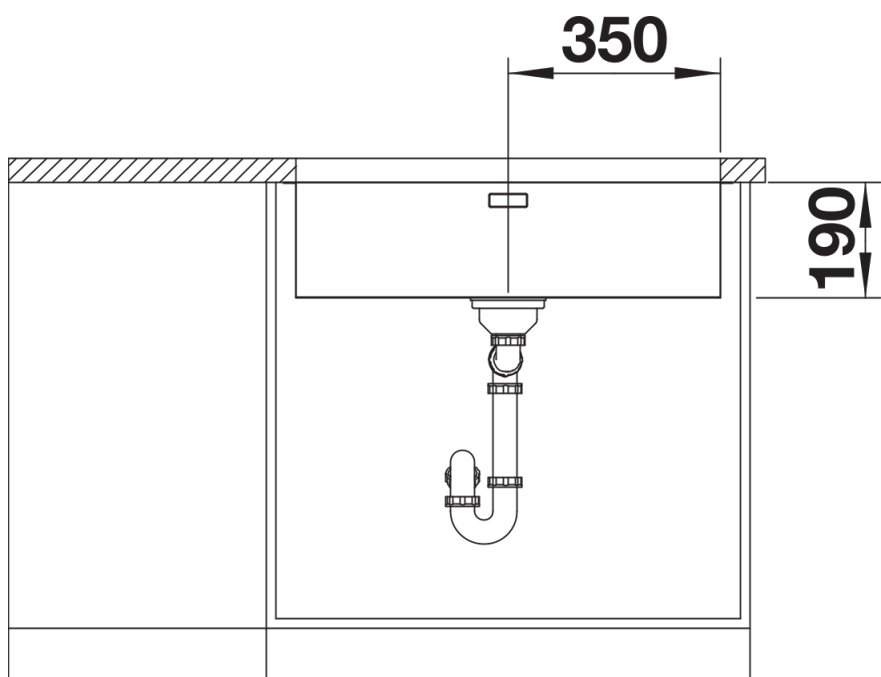

产品信息表 ANDANO 700-U

产品货号 522971

优势

- 外观和功能完美结合
- 转角和水槽底部转角半径的相辅相成以及丝光表面处理构筑出时尚的整体效果
- 配备优质配件：C-overflow 隐形溢水口和InFino 下水提篮 – 优雅嵌入且易打理
- 盆体容量极大，底部可完全利用
- 高端配件为选配件

设计信息

- 所有安装方式的开孔数据可从我们的官网下载获得。

供货范围

- 下水组件/溢水口 带水管，3.5英寸 InFino 下水提篮，安装组件

细节

俯视图

开孔

正视图

侧视图