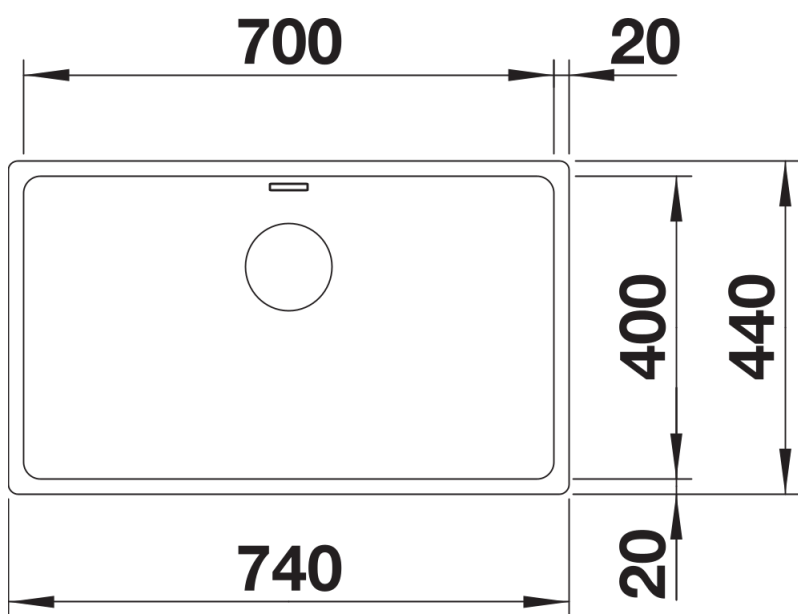

产品信息表 ANDANO 700-U

产品货号 522971

优势

- 外观和功能完美结合
- 转角和水槽底部转角半径的相辅相成以及丝光表面处理构筑出时尚的整体效果
- 配备优质配件：C-overflow 隐形溢水口和InFino 下水提篮 – 优雅嵌入且易打理
- 盆体容量极大，底部可完全利用
- 高端配件为选配件

设计信息

- 所有安装方式的开孔数据可从我们的官网下载获得。

供货范围

- 下水组件/溢水口 带水管，3.5英寸 InFino 下水提篮，安装组件

细节

俯视图

开孔

正视图

侧视图