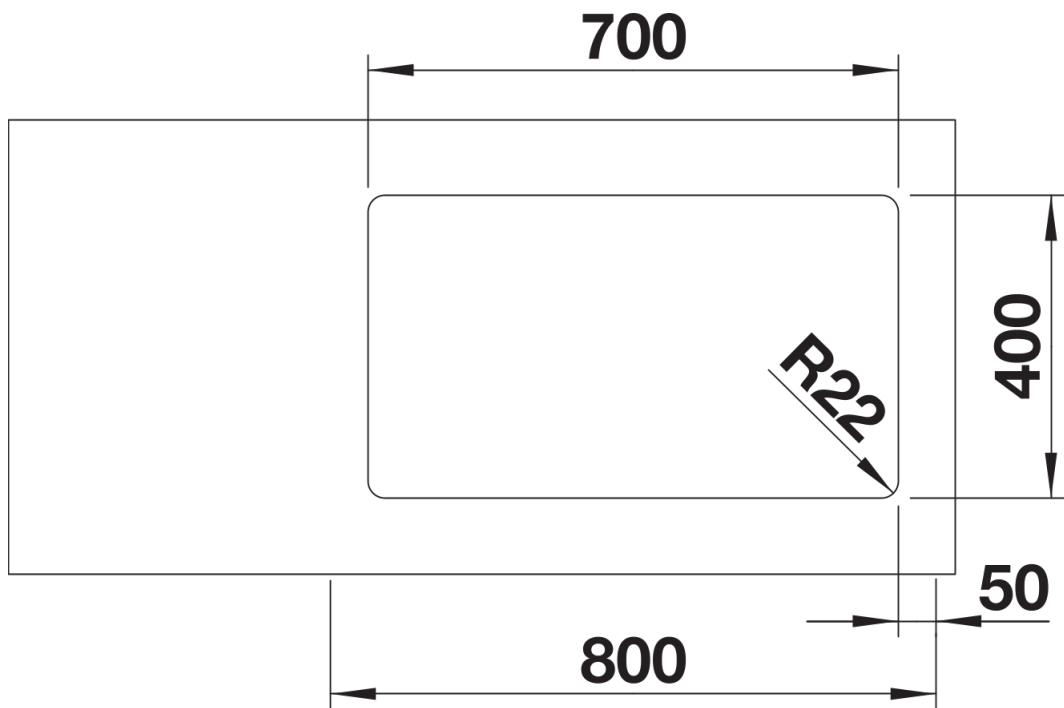

产品信息表 ANDANO 700-U

产品货号 522971

优势

- 外观和功能完美结合
- 转角和水槽底部转角半径的相辅相成以及丝光表面处理构筑出时尚的整体效果
- 配备优质配件：C-overflow 隐形溢水口和InFino 下水提篮 – 优雅嵌入且易打理
- 盆体容量极大，底部可完全利用
- 高端配件为选配件

设计信息

- 所有安装方式的开孔数据可从我们的官网下载获得。

供货范围

- 下水组件/溢水口 带水管，3.5英寸 InFino 下水提篮，安装组件

细节

俯视图

开孔

正视图

侧视图