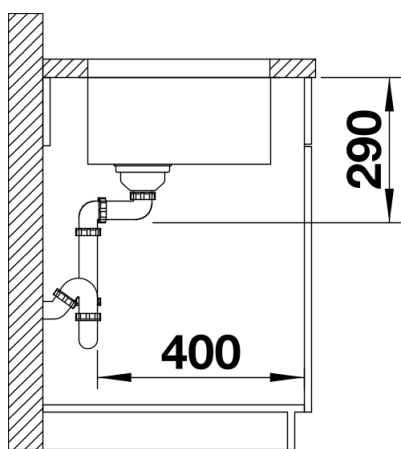

- 下水组件/溢水口 带水管，3.5英寸InFino下水提篮，安装组件套装（不含密封胶）

细节

俯视图

开孔

正视图

侧视图