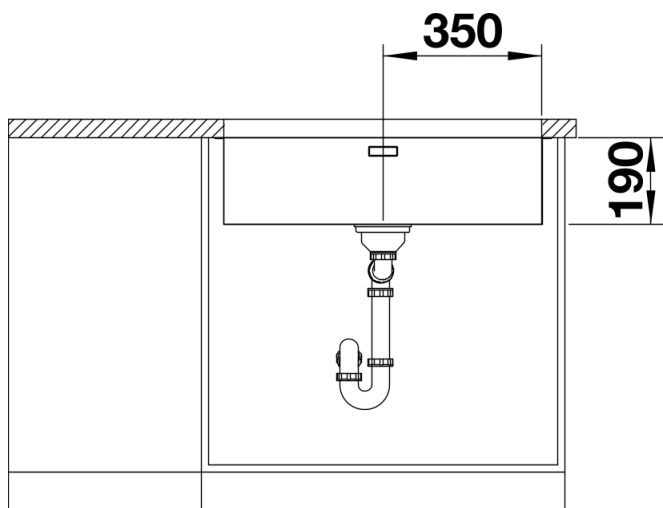

- 下水组件/溢水口 带水管，3.5英寸InFino下水提篮，安装组件套装（不含密封胶）

细节

俯视图

开孔

正视图

侧视图