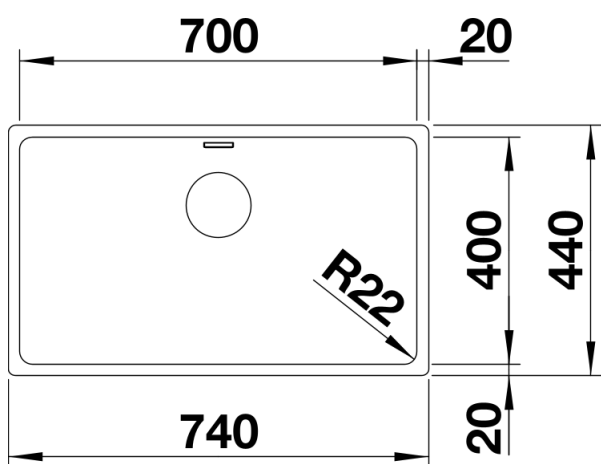

产品信息表 ANDANO 700-U

产品货号 522971

优势

- 外观和功能完美结合
- 转角和水槽底部转角半径的相辅相成以及丝光表面处理构筑出时尚的整体效果
- 诸如C-overflow隐形溢水口和InFino下水提篮等高端配件 – 与水槽无缝衔接而且易清理
- 盆体容量极大，底部可完全利用
- 简单台上盆安装,实现水槽与台面无缝安装或台下盆安装
- 优质配件：银色玻璃切菜板和不锈钢滤水篮

供货范围

- 下水组件/溢水口 带水管，3.5英寸InFino下水提篮，安装组件套装（不含密封胶）

细节

俯视图

开孔

正视图

侧视图