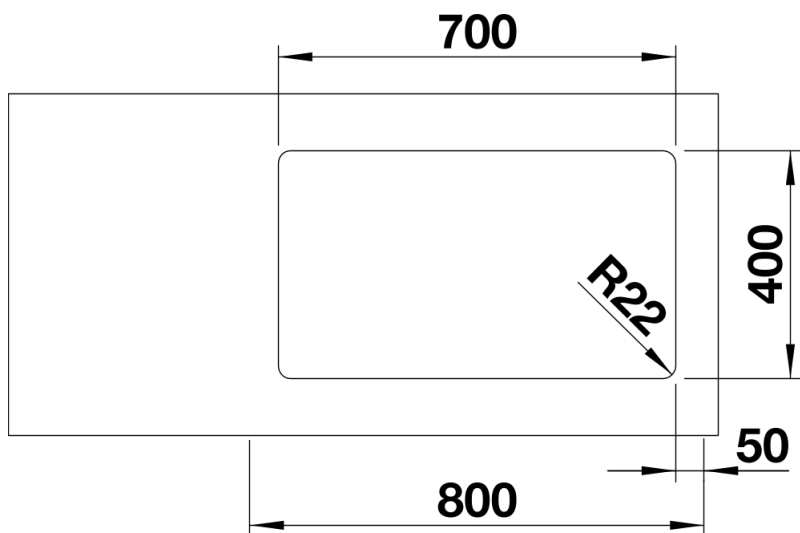

产品信息表 ANDANO 700-U

产品货号 522971

优势

- 外观和功能完美结合
- 转角和水槽底部转角半径的相辅相成以及丝光表面处理构筑出时尚的整体效果
- 诸如C-overflow隐形溢水口和InFino下水提篮等高端配件 – 与水槽无缝衔接而且易清理
- 盆体容量极大，底部可完全利用
- 简单台上盆安装,实现水槽与台面无缝安装或台下盆安装
- 优质配件：银色玻璃切菜板和不锈钢滤水篮

供货范围

- 下水组件/溢水口 带水管，3.5英寸InFino下水提篮，安装组件套装（不含密封胶）

细节

俯视图

开孔

正视图

侧视图