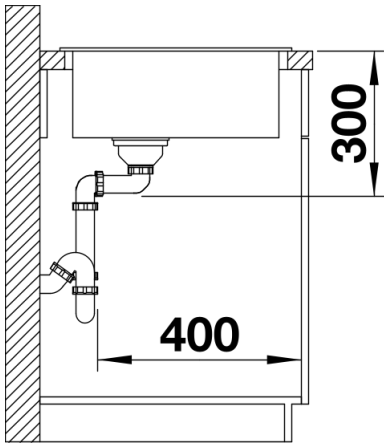

供货范围

- 下水组件 带水管，3.5英寸InFino下水提篮

细节

俯视图

开孔

正视图

侧视图