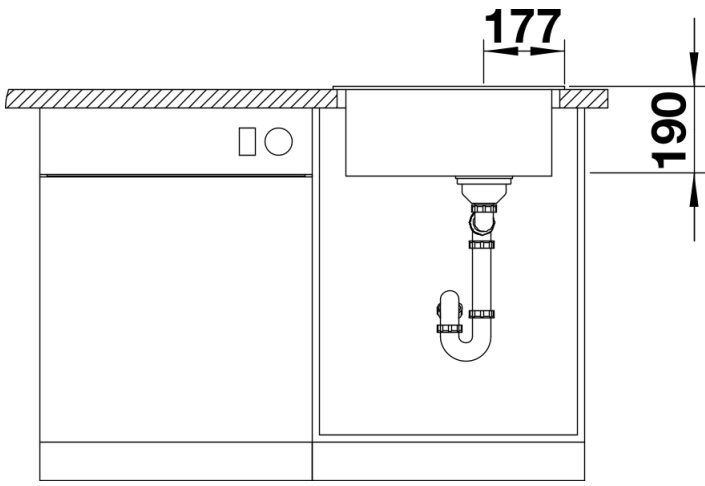

供货范围

- 下水组件 带水管，3.5英寸InFino下水提篮

细节

俯视图

开孔

正视图

侧视图