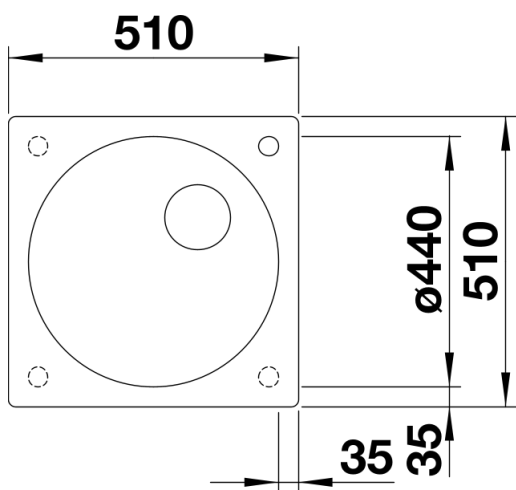

产品信息表 ARTAGO 6

产品货号 521755

优势

- 强烈对比：圆形水槽融入方形轮廓
- 波纹水槽边缘
- 一体式龙头安装区域
- 配备高端配件：C-overflow隐形溢水口和InFino下水提篮 - 优雅融入且易于打理
- 龙头可安装在水槽左侧或右侧

颜色

可选颜色

- 沥青色
- 岩石灰色
- 铝金属色
- 珍珠灰色
- 白色
- 明黄色
- 香槟色
- 浅褐色
- 深褐色
- 咖啡色

花岗岩 SILGRANIT 沥青色

供货范围

- 下水组件 带水管，3.5英寸InFino下水提篮

细节

俯视图

开孔

正视图

侧视图