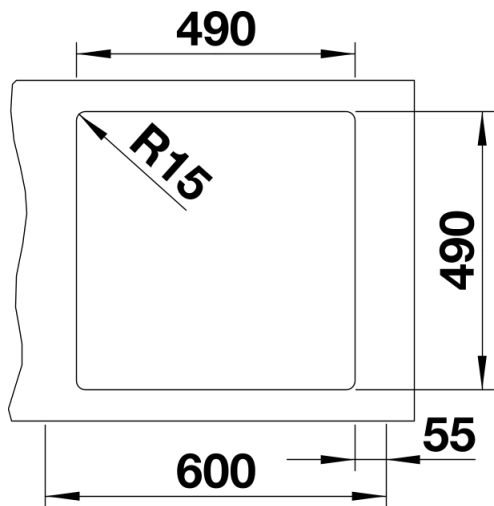

产品信息表 ARTAGO 6

产品货号 521755

优势

- 强烈对比：圆形水槽融入方形轮廓
- 波纹水槽边缘
- 一体式龙头安装区域
- 配备高端配件：C-overflow隐形溢水口和InFino下水提篮 - 优雅融入且易于打理
- 龙头可安装在水槽左侧或右侧

颜色

可选颜色

- 沥青色
- 岩石灰色
- 铝金属色
- 珍珠灰色
- 白色
- 明黄色
- 香槟色
- 浅褐色
- 深褐色
- 咖啡色

花岗岩 SILGRANIT 沥青色

供货范围

- 下水组件 带水管，3.5英寸InFino下水提篮

细节

俯视图

开孔

正视图

侧视图