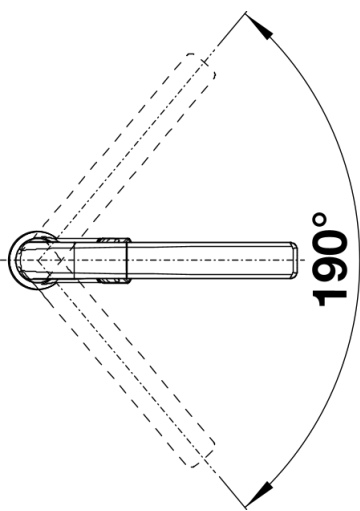

## 供货范围

---

- 出水嘴可旋转190°
- 35毫米龙头孔
- 陶瓷阀芯
- 提供连接软管，长450毫米，配 $\frac{3}{8}$ 英寸螺母，安装简便
- 金属护套喷洒软管
- 精准的水射流调节器/瀑布簇射装置，可有效减少水垢的发生
- 配有稳定板，增加龙头在不锈钢水槽上的稳固度
- 配有止回阀，确保根据EN 1717避免发生回流
- LGA认证
- 计划申请DVGW认证

## 细节

---

旋转范围

侧视图