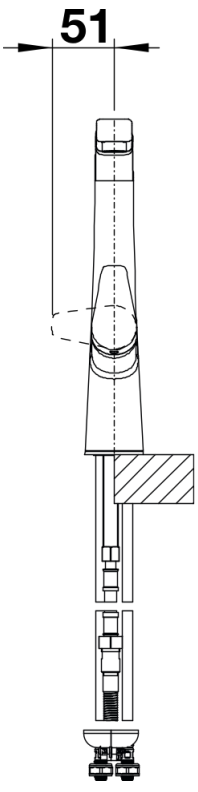

## 产品信息表 AVONA-S

产品货号 521277

### 优势

---

- 圆形和长方形令人惊奇地互相影响，融为一体
- 龙头本体形状为锥形，出水嘴微微倾斜
- 可抽拉龙头

## 供货范围

---

- 出水嘴可旋转190°
- 35毫米龙头孔
- 陶瓷阀芯
- 提供连接软管，长450毫米，配 $\frac{3}{8}$ 英寸螺母，安装简便
- 金属护套喷洒软管
- 精准的水射流调节器/瀑布簇射装置，可有效减少水垢的发生
- 配有稳定板，增加龙头在不锈钢水槽上的稳固度
- 配有止回阀，确保根据EN 1717避免发生回流
- LGA认证
- 计划申请DVGW认证

## 细节

---

旋转范围

侧视图