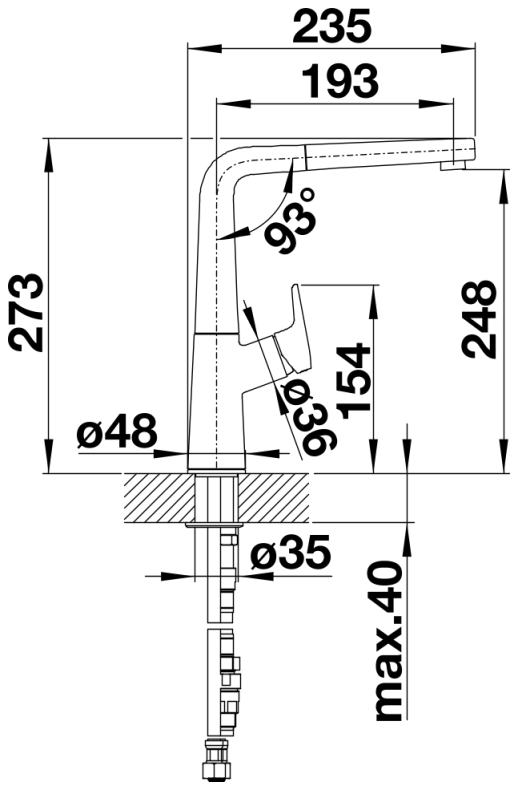

## 产品信息表 AVONA-S

产品货号 521277

## 供货范围

---

- 出水嘴可旋转190°
- 35毫米龙头孔
- 陶瓷阀芯
- 提供连接软管，长450毫米，配 $\frac{3}{8}$ 英寸螺母，安装简便
- 金属护套喷洒软管
- 精准的水射流调节器/瀑布簇射装置，可有效减少水垢的发生
- 配有稳定板，增加龙头在不锈钢水槽上的稳固度
- 配有止回阀，确保根据EN 1717避免发生回流
- LGA认证
- 计划申请DVGW认证

## 细节

---

旋转范围

侧视图