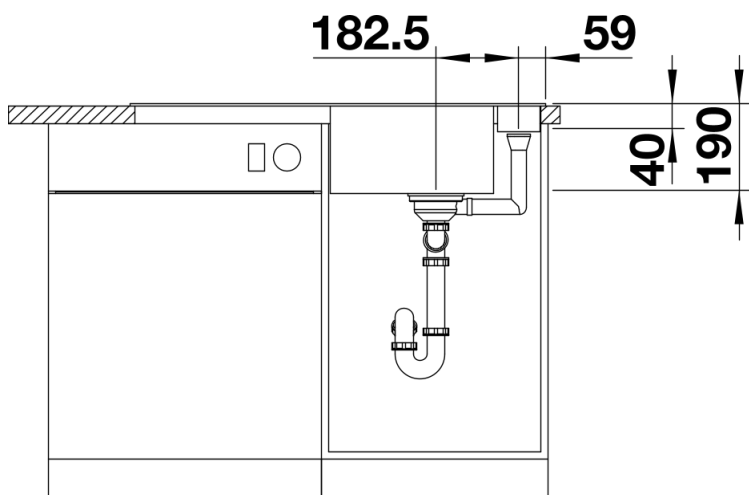

## 供货范围

---

- 玻璃切菜板，下水组件 带水管，3.5英寸 InFino 下水提篮 配旋钮式台控

## 细节

---

俯视图

开孔

正视图

侧视图