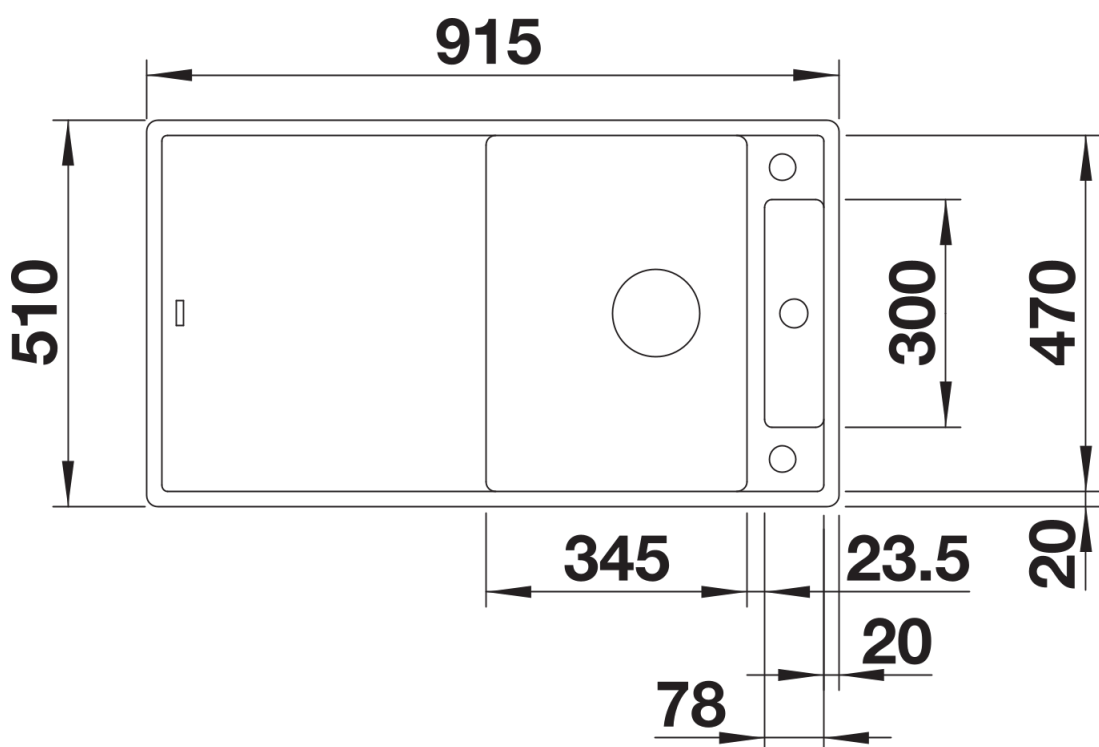

## 供货范围

---

- 玻璃切菜板，下水组件 带水管，3.5英寸 InFino 下水提篮 配旋钮式台控

## 细节

---

俯视图

开孔

正视图

侧视图