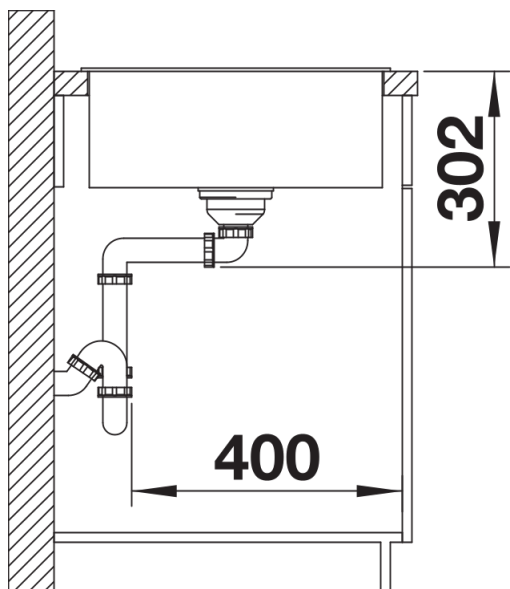

## 供货范围

---

- 玻璃切菜板，下水组件 带水管，3.5英寸 InFino 下水提篮 配旋钮式台控

## 细节

---

俯视图

开孔

正视图

侧视图