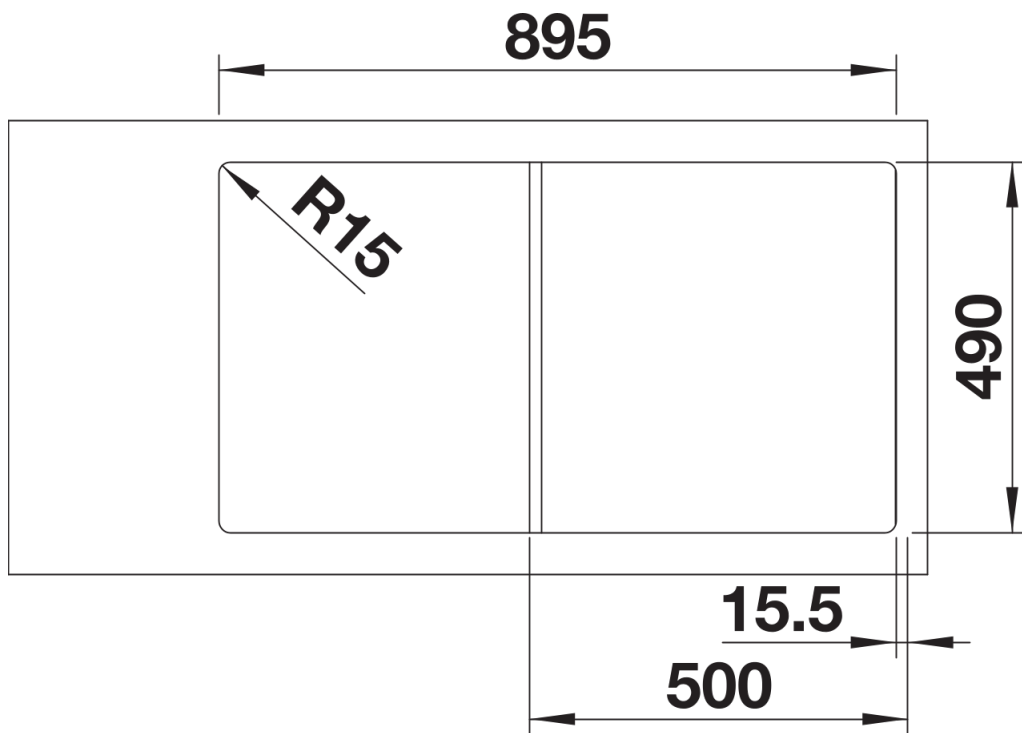

## 供货范围

---

- 玻璃切菜板，下水组件 带水管，3.5英寸 InFino 下水提篮 配旋钮式台控

## 细节

---

俯视图

开孔

正视图

侧视图