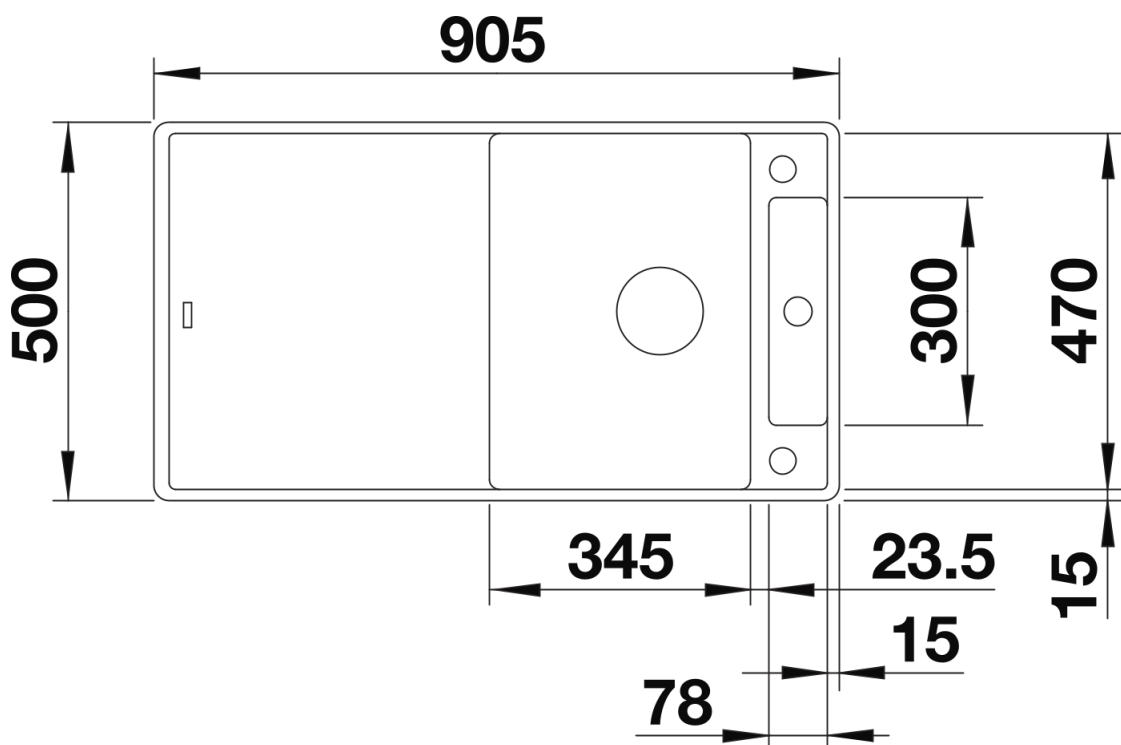

产品信息表 AXIA III 5 S-F

产品货号 525846

优势

- 让水槽边的备餐工作沿着两轴如行云流水般进行
- 窄边缘、线条感十足的设计
- 较小的水槽转角半径既提高了水槽的容量，又增加了水槽表面的可使用面积
- 可移动的玻璃切菜板，方便用户将切好的菜移入沥水盆或托盘内
- 配备优质配件：旋钮式台控、C-overflow 隐形溢水口和InFino 下水提篮 - 优雅嵌入且易打理
- 台盆款式

颜色

可选颜色

- 沥青色
- 岩石灰色
- 铝金属色
- 白色
- 明黄色
- 咖啡色
- 黑色

花岗岩 SILGRANIT 黑色

设计信息

- 所有安装方式的开孔数据可从我们的官网下载获得。

供货范围

- 玻璃切菜板，下水组件 带水管，3.5英寸 InFino 下水提篮 配旋钮式台控

细节

俯视图

开孔

正视图

侧视图