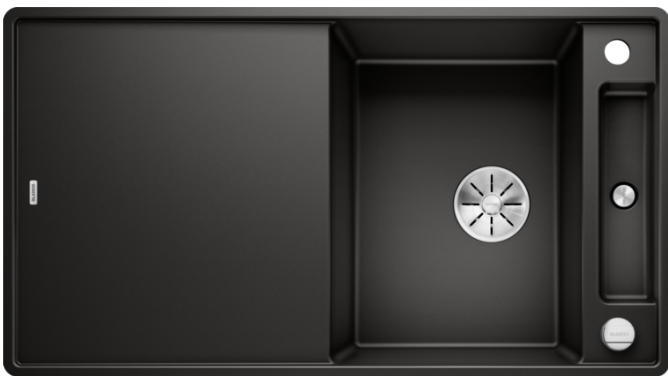

产品信息表 AXIA III 5 S-F

产品货号 525846

优势

- 让水槽边的备餐工作沿着两轴如行云流水般进行
- 窄边缘、线条感十足的设计
- 较小的水槽转角半径既提高了水槽的容量，又增加了水槽表面的可使用面积
- 可移动的玻璃切菜板，方便用户将切好的菜移入沥水盆或托盘内
- 配备优质配件：旋钮式台控、C-overflow 隐形溢水口和InFino 下水提篮 - 优雅嵌入且易打理
- 台盆款式

颜色

可选颜色

- 沥青色
- 岩石灰色
- 铝金属色
- 白色
- 明黄色
- 咖啡色
- 黑色

花岗岩 SILGRANIT 黑色

设计信息

- 所有安装方式的开孔数据可从我们的官网下载获得。

供货范围

- 玻璃切菜板，下水组件 带水管，3.5英寸 InFino 下水提篮 配旋钮式台控