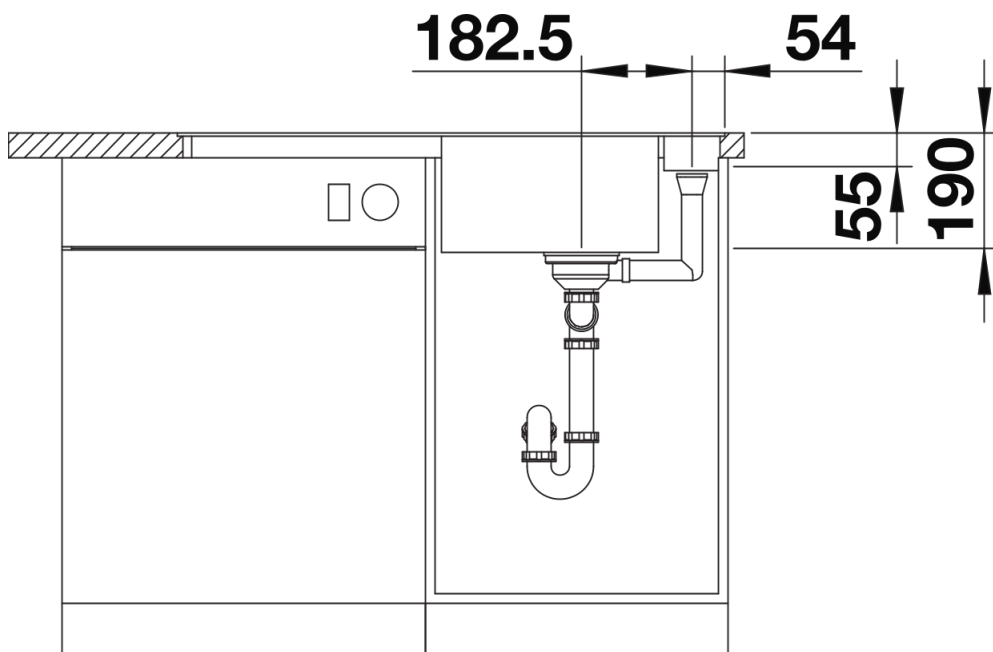

产品信息表 AXIA III 5 S-F

产品货号 525846

优势

- 让水槽边的备餐工作沿着两轴如行云流水般进行
- 窄边缘、线条感十足的设计
- 较小的水槽转角半径既提高了水槽的容量，又增加了水槽表面的可使用面积
- 可移动的玻璃切菜板，方便用户将切好的菜移入沥水盆或托盘内
- 配备优质配件：旋钮式台控、C-overflow 隐形溢水口和InFino 下水提篮 - 优雅嵌入且易打理
- 台盆款式

颜色

可选颜色

- 沥青色
- 岩石灰色
- 铝金属色
- 白色
- 明黄色
- 咖啡色
- 黑色

花岗岩 SILGRANIT 黑色

设计信息

- 所有安装方式的开孔数据可从我们的官网下载获得。

供货范围

- 玻璃切菜板，下水组件 带水管，3.5英寸 InFino 下水提篮 配旋钮式台控

细节

俯视图

开孔

正视图

侧视图