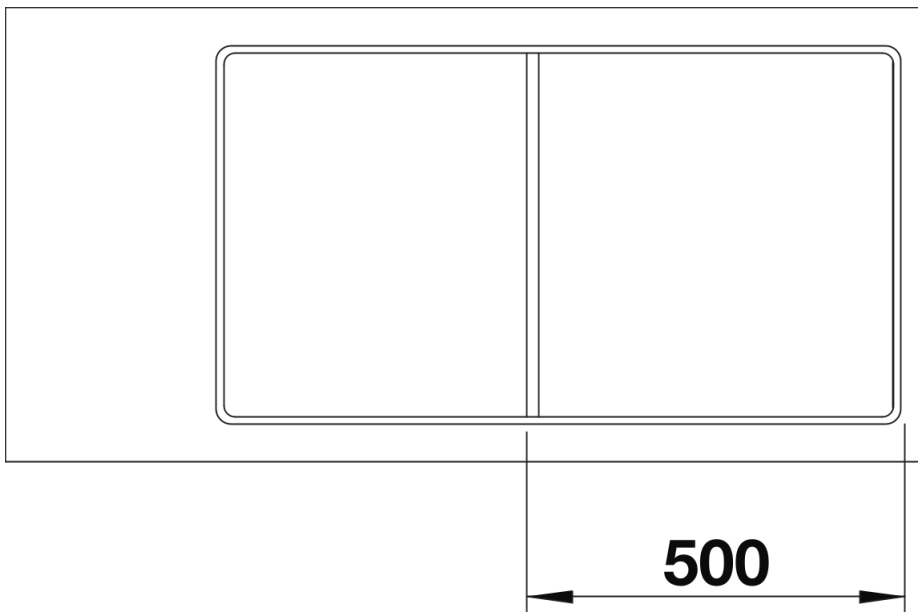

产品信息表 AXIA III 5 S-F

产品货号 525846

优势

- 让水槽边的备餐工作沿着两轴如行云流水般进行
- 窄边缘、线条感十足的设计
- 较小的水槽转角半径既提高了水槽的容量，又增加了水槽表面的可使用面积
- 可移动的玻璃切菜板，方便用户将切好的菜移入沥水盆或托盘内
- 配备优质配件：旋钮式台控、C-overflow 隐形溢水口和InFino 下水提篮 - 优雅嵌入且易打理
- 台盆款式

颜色

可选颜色

- 沥青色
- 岩石灰色
- 铝金属色
- 白色
- 明黄色
- 咖啡色
- 黑色

花岗岩 SILGRANIT 黑色

设计信息

- 所有安装方式的开孔数据可从我们的官网下载获得。

供货范围

- 玻璃切菜板，下水组件 带水管，3.5英寸 InFino 下水提篮 配旋钮式台控

细节

俯视图

开孔

正视图

侧视图