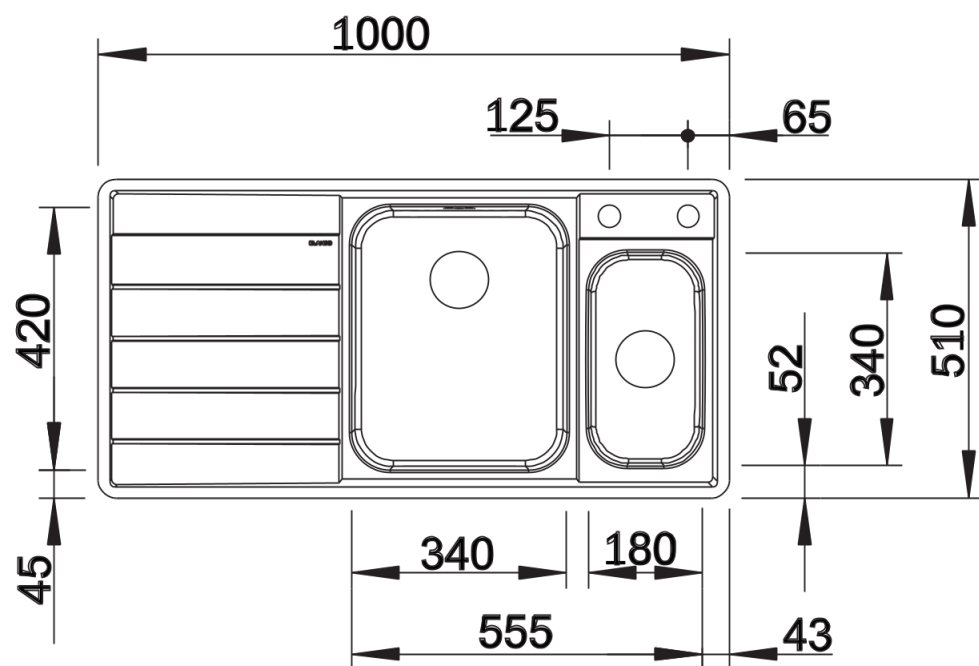

产品信息表 AXIS III 6 S-IF

产品货号 522104

优势

- 优雅的盆体, 清晰的轮廓,
宽大的底面上可安全放置玻璃杯和大件物品
- 采用流线型设计,
让水槽边的备餐工作沿着两轴如行云流水般进行
- 可移动的切菜板,
方便用户将切好的菜移入沥水盆或托盘内
- 多功能沥水盆可挂在主盆上并任意移动, 让备餐更轻松
- 配备优质配件: C-overflow 隐形溢水口和InFino
下水提篮 - 优雅嵌入且易打理

供货范围

- 可移动式安全玻璃切菜板，多功能不锈钢沥水盆（辅盆和主盆均可适配），下水组件带水管，两个3.5英寸 InFino 下水提篮 主盆配旋钮式台控

224787 - 多功能沥水盆

细节

俯视图

开孔

正视图

侧视图