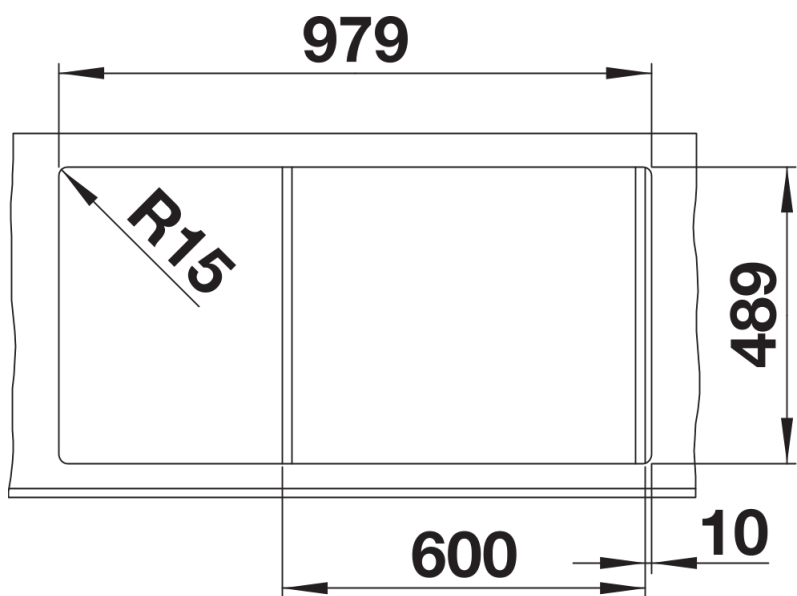

供货范围

- 可移动式安全玻璃切菜板，多功能不锈钢沥水盆（辅盆和主盆均可适配），下水组件带水管，两个3.5英寸 InFino 下水提篮 主盆配旋钮式台控

224787 - 多功能沥水盆

细节

俯视图

开孔

正视图

侧视图