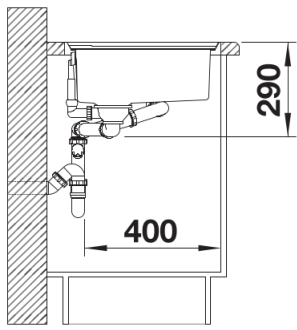

供货范围

- 可移动式安全玻璃切菜板，多功能不锈钢沥水盆（辅盆和主盆均可适配），下水组件带水管，两个3.5英寸 InFino 下水提篮 主盆配旋钮式台控

224787 - 多功能沥水盆

细节

俯视图

开孔

正视图

侧视图