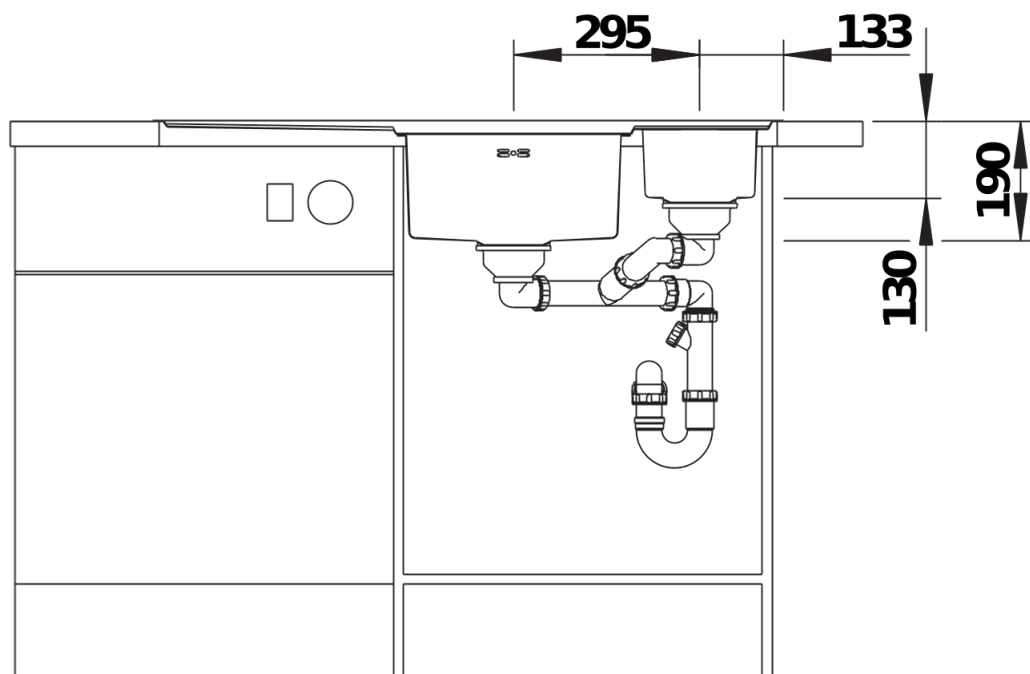

供货范围

- 可移动式安全玻璃切菜板，多功能不锈钢沥水盆（辅盆和主盆均可适配），下水组件带水管，两个3.5英寸 InFino 下水提篮 主盆配旋钮式台控

224787 - 多功能沥水盆

细节

俯视图

开孔

正视图

侧视图