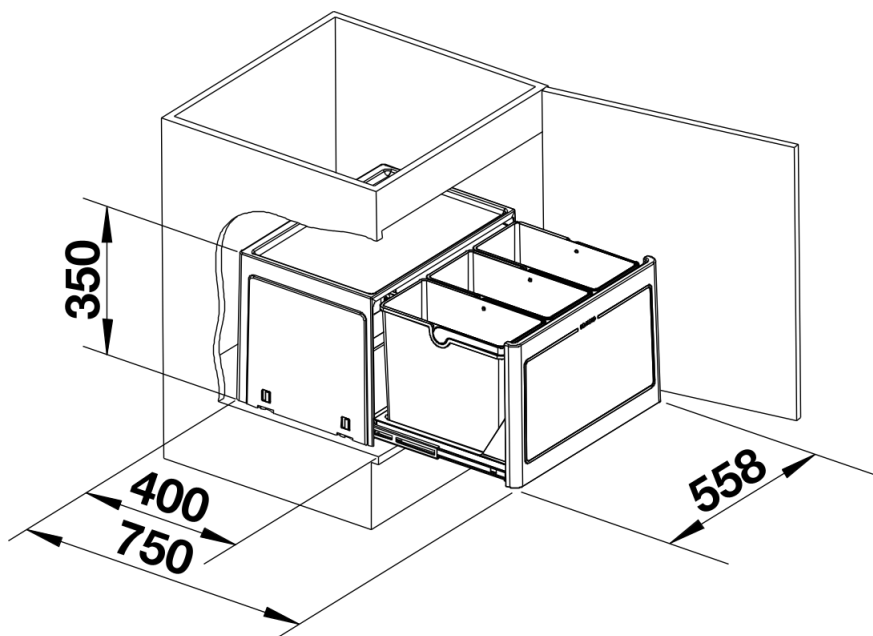

产品信息表 BOTTON Pro 60/3 自动

产品货号 517470

优势

- 配有门板随动件的紧凑型系统, 打开橱柜面板时, 垃圾管理系统同步开启
- 款式丰富, 适用于绝大部分常规尺寸的地柜
- 使用安装组件可轻松固定于地柜底板上
- 采用优质塑料制成, 功能性设计
- 垃圾桶带有符合人体工程学的提手, 易于清洁
- 小身材, 大容量

设计信息

安装 BLANCO BOTTON Pro 自动款的建议：

- 门板的开启角度不得小于100°
- 铰链最大宽度为35 毫米
- 安装深度为400毫米
- 安装高度为350 毫米

供货范围

- 用于固定在铰链门橱柜底板上的系统组件，3个容量为13升的垃圾桶，面板随动件

细节

俯视图

PRODUKT_3D