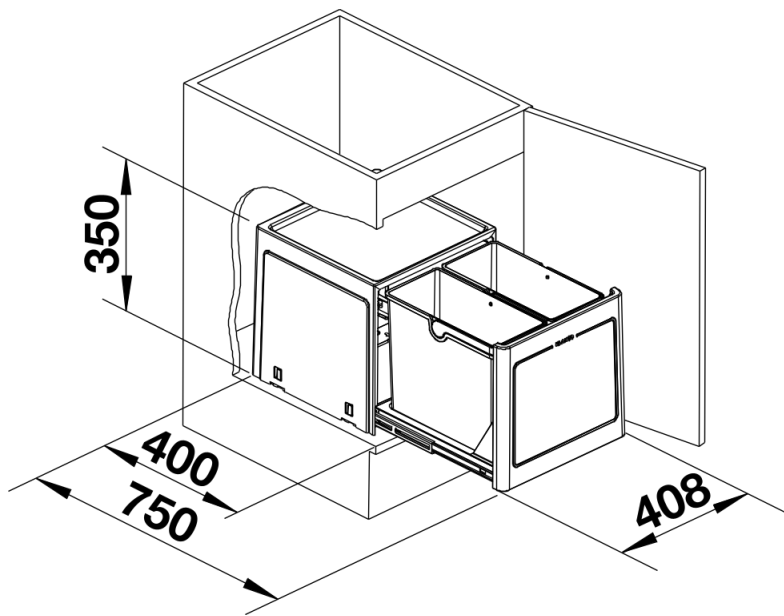

产品信息表 BOTTON Pro 45/2 自动

产品货号 517468

优势

- 配有门板随动件的紧凑型系统, 打开地柜面板时, 垃圾管理系统同步开启
- 款式丰富, 适用于绝大部分常规尺寸的地柜
- 使用安装组件可轻松固定于橱柜底板上
- 采用优质塑料制成, 功能性设计
- 垃圾桶带有符合人体工程学的提手, 易于清洁
- 小身材, 大容量

设计信息

安装 BLANCO BOTTON Pro 自动款的建议：

- 门板的开启角度不得小于100°
- 铰链最大宽度为35 毫米
- 安装深度为400毫米
- 安装高度为350 毫米

供货范围

- 用于固定在铰链门橱柜底板上的系统组件，2个容量为13升的垃圾桶，面板随动件

细节

俯视图

PRODUKT_3D