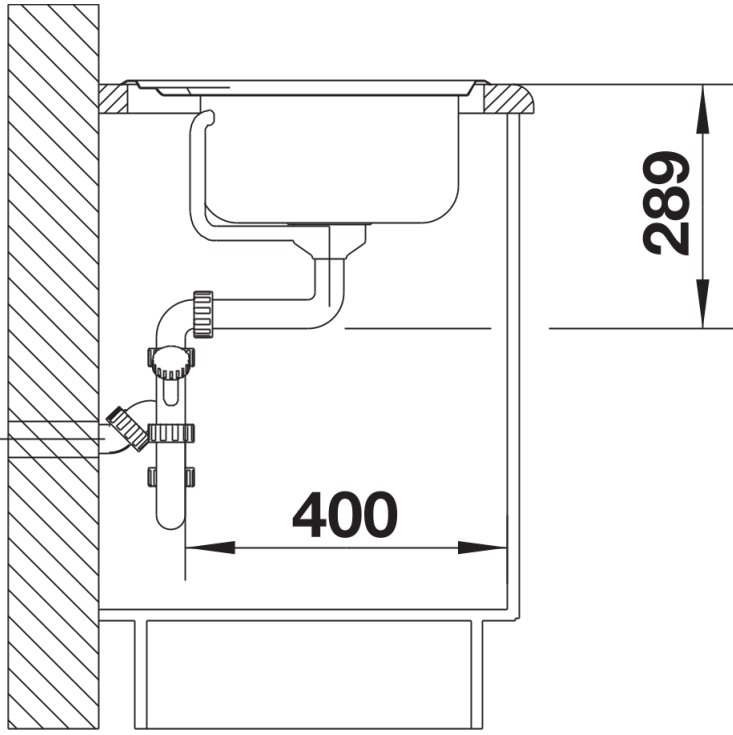

产品信息表 CLASSIC 40 S

产品货号 511124

优势

- 在最小的空间提供最大的便捷
- 不锈钢经典设计
- 与众不同！配有厨房龙头，适用于宽度为40厘米的地柜

设计信息

- 所有安装方式的开孔数据可从我们的官网下载获得。
- 台控升级装置请参阅第359页。

供货范围

- 下水组件 带水管，3.5 英寸提篮，密封胶

细节

俯视图

开孔

正视图

侧视图