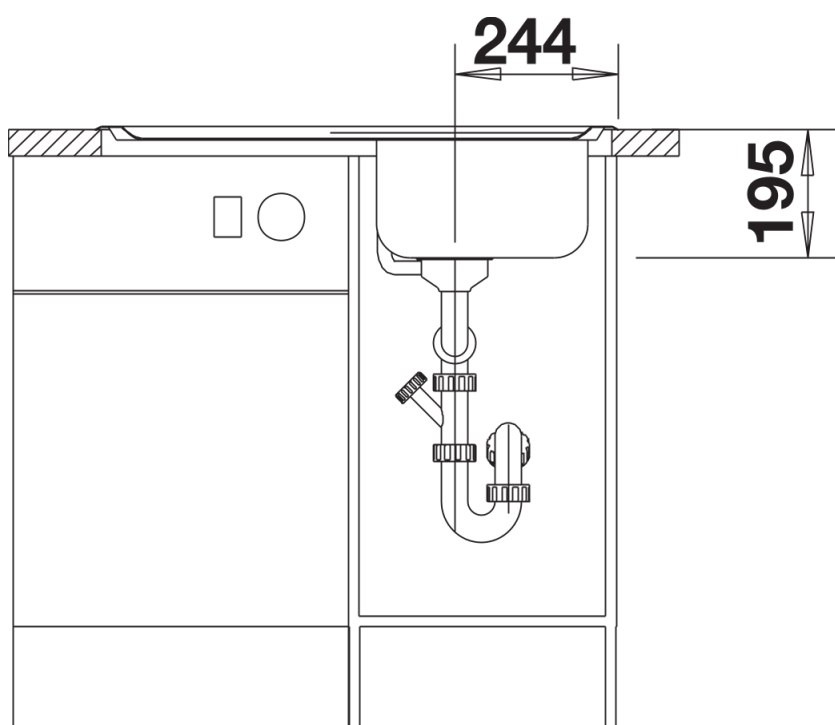

产品信息表 CLASSIC 40 S

产品货号 511124

优势

- 在最小的空间提供最大的便捷
- 不锈钢经典设计
- 与众不同！配有厨房龙头，适用于宽度为40厘米的地柜

设计信息

- 所有安装方式的开孔数据可从我们的官网下载获得。
- 台控升级装置请参阅第359页。

供货范围

- 下水组件 带水管，3.5 英寸提篮，密封胶

细节

俯视图

开孔

正视图

侧视图