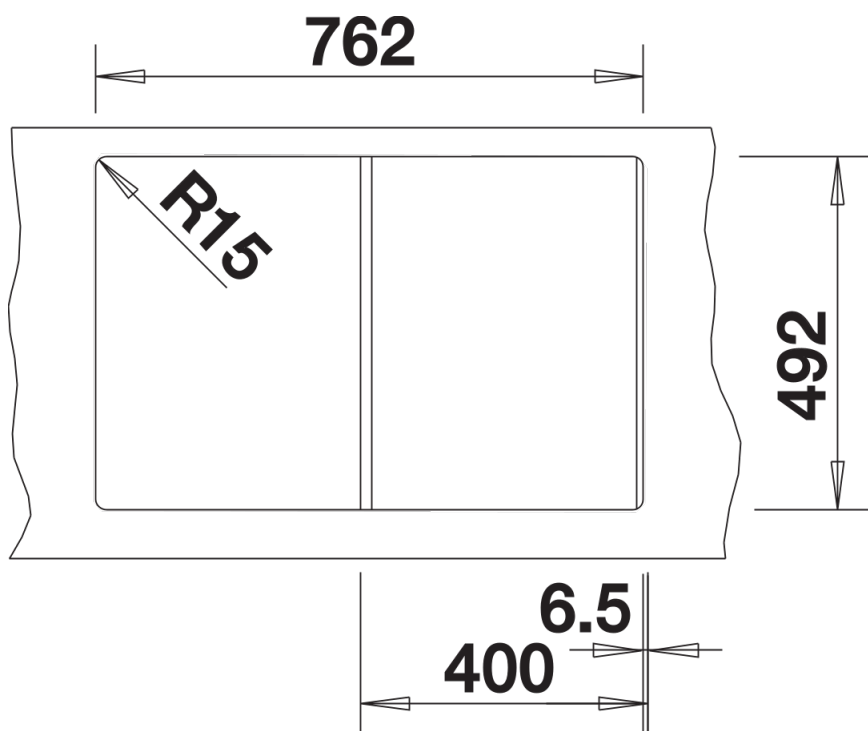

产品信息表 CLASSIC 40 S

产品货号 511124

优势

- 在最小的空间提供最大的便捷
- 不锈钢经典设计
- 与众不同！配有厨房龙头，适用于宽度为40厘米的地柜

设计信息

- 所有安装方式的开孔数据可从我们的官网下载获得。
- 台控升级装置请参阅第359页。

供货范围

- 下水组件 带水管，3.5 英寸提篮，密封胶

细节

俯视图

开孔

正视图

侧视图