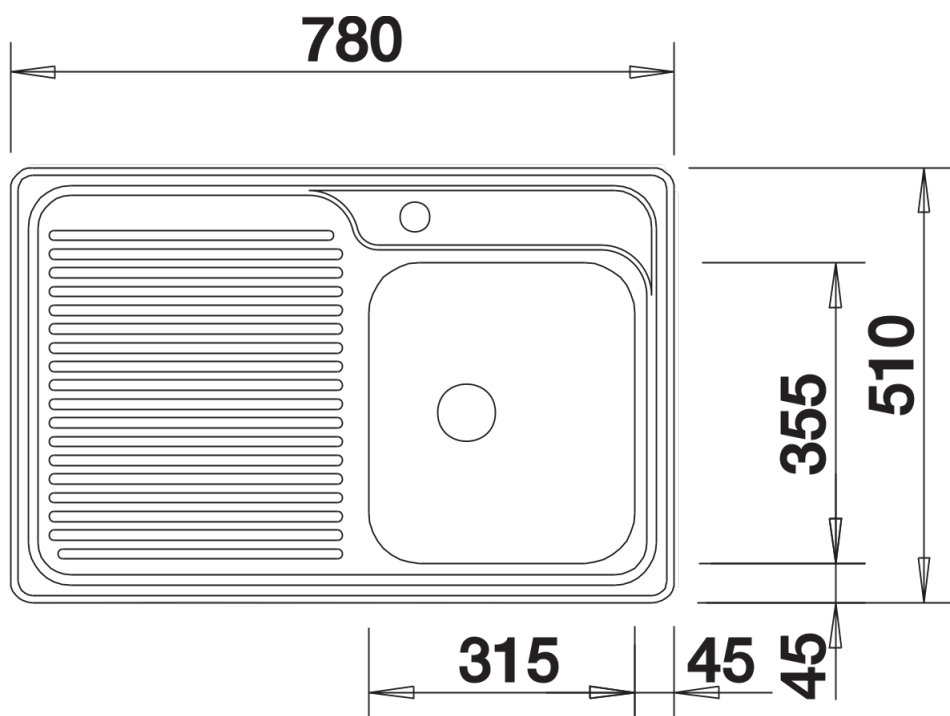

产品信息表 CLASSIC 40 S

产品货号 511124

优势

- 在最小的空间提供最大的便捷
- 不锈钢经典设计
- 与众不同！配有厨房龙头，适用于宽度为40厘米的地柜

设计信息

- 所有安装方式的开孔数据可从我们的官网下载获得。
- 台控升级装置请参阅第359页。

供货范围

- 下水组件 带水管，3.5 英寸提篮，密封胶

细节

俯视图

开孔

正视图

侧视图