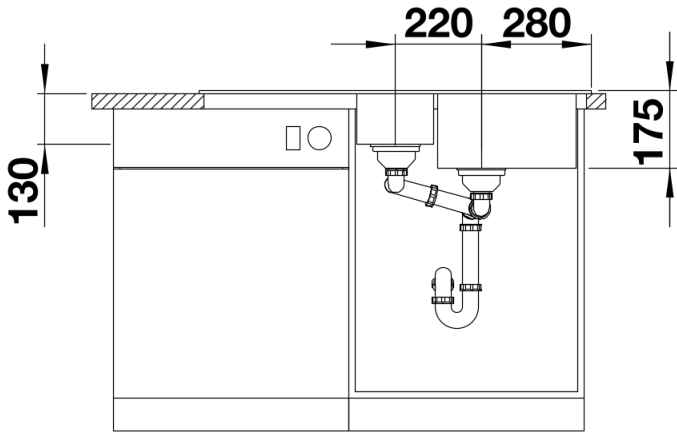

供货范围

- 下水组件 带水管，两个3.5英寸提篮

细节

俯视图

开孔

正视图

侧视图