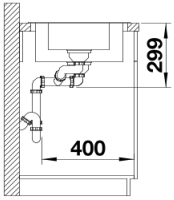

供货范围

- 下水组件 带水管，两个3.5英寸提篮

细节

俯视图

开孔

正视图

侧视图