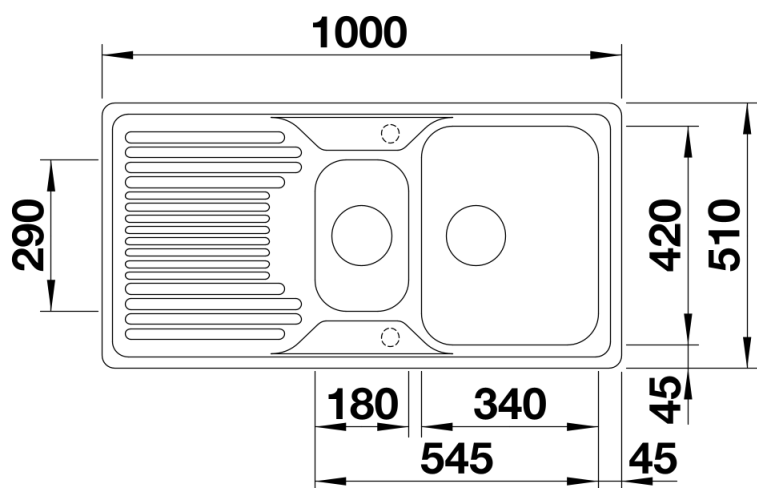

产品信息表 CLASSIC 6 S

产品货号 521320

优势

- 经典的设计与现代化的功能完美融合
- 盆体容量超大，辅盆和超大沥水板
- 3个可利用的水槽操作区域
- 盆可左右对换安装

颜色

可选颜色

- 沥青色
- 铝金属色
- 白色
- 明黄色
- 香槟色
- 咖啡色

花岗岩 SILGRANIT 沥青色

供货范围

- 下水组件 带水管，两个3.5英寸提篮

细节

俯视图

开孔

正视图

侧视图