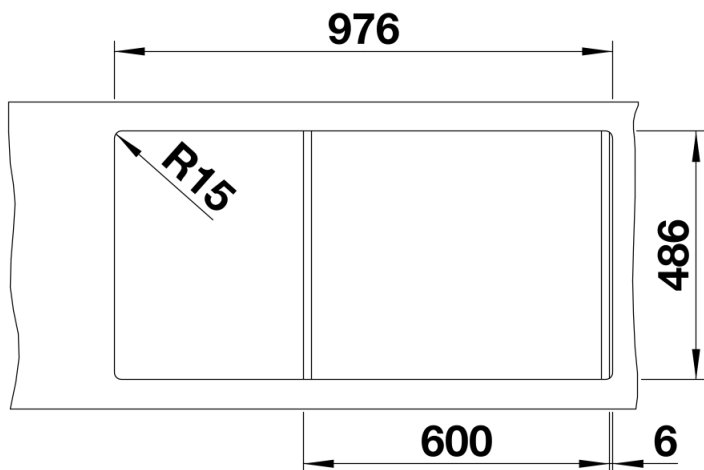

产品信息表 CLASSIC 6 S

产品货号 521320

优势

- 经典的设计与现代化的功能完美融合
- 盆体容量超大，辅盆和超大沥水板
- 3个可利用的水槽操作区域
- 盆可左右对换安装

颜色

可选颜色

- 沥青色
- 铝金属色
- 白色
- 明黄色
- 香槟色
- 咖啡色

花岗岩 SILGRANIT 沥青色

供货范围

- 下水组件 带水管，两个3.5英寸提篮

细节

俯视图

开孔

正视图

侧视图