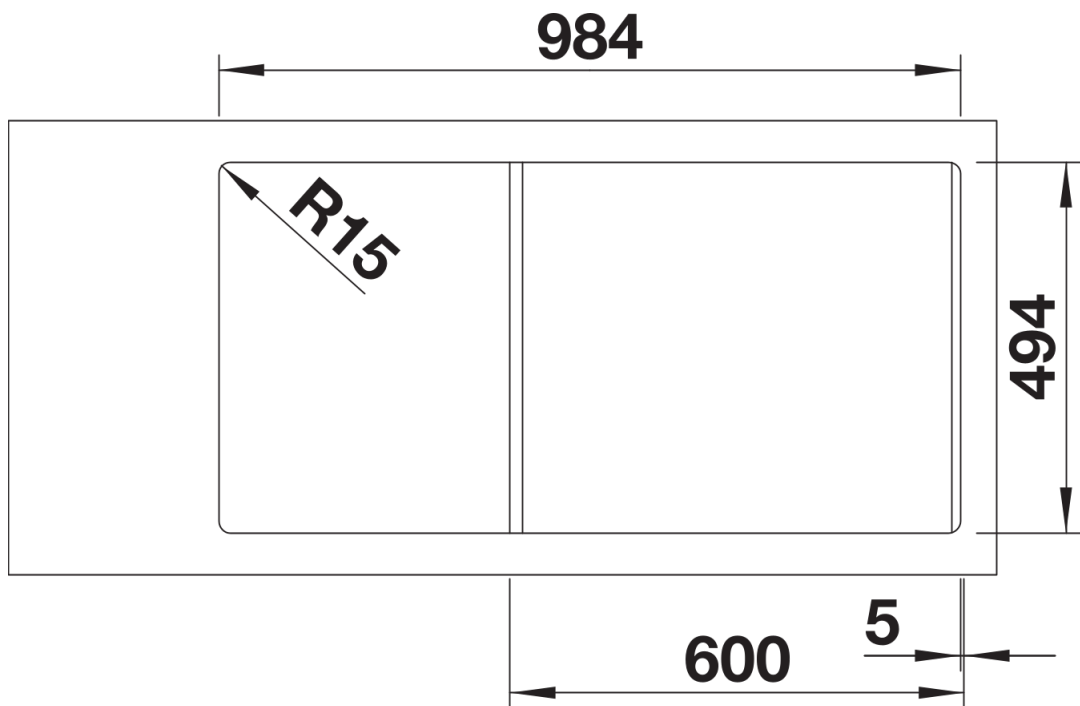

供货范围

- 配有盖板的塑料收纳盒 沥青色，下水组件 带水管，3.5英寸和1.5英寸 InFino
下水提篮各一个，主盆配旋钮式台控

235845 - 配有盖板的塑料收纳盒

细节

俯视图

开孔

正视图

侧视图