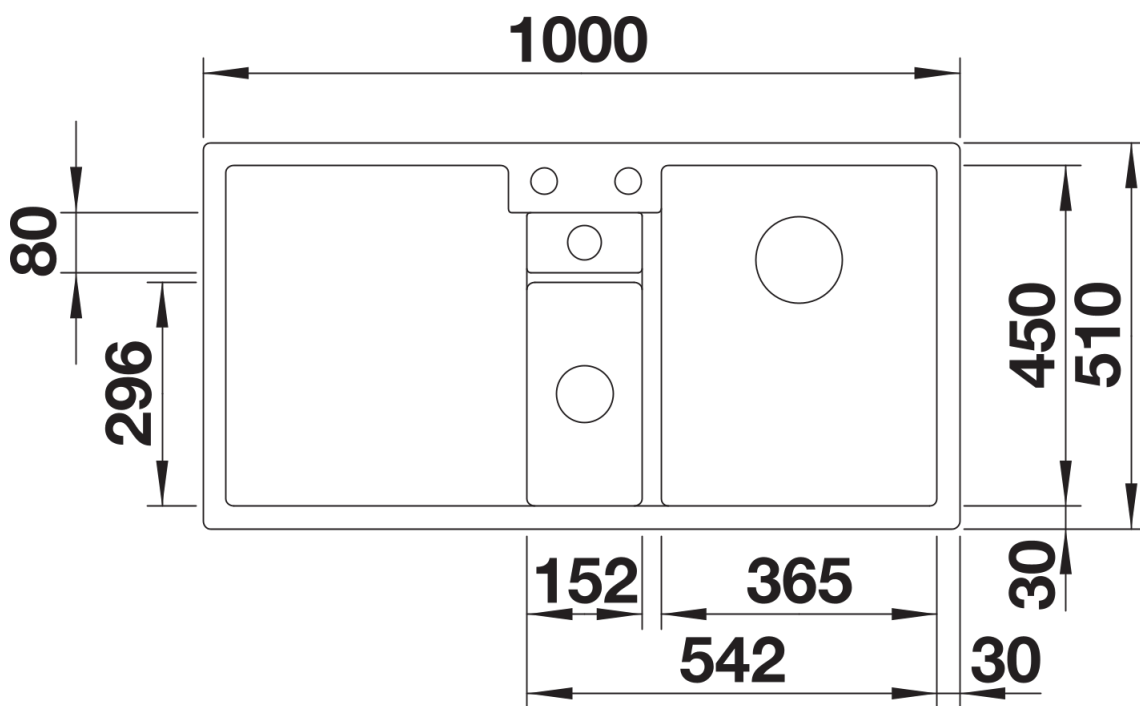

产品信息表 COLLECTIS 6 S

产品货号 525866

优势

- 巧妙的设计理念，实现高效备餐
- 大容量盆体，功能齐备，中心区域配有收纳盒
- 时尚前卫的设计：清新的线条感，优雅的超薄边缘设计
- 附带实用的凹槽
- 可选配件：枫木实木切菜板，切好的食材可直接移入收纳盒

颜色

可选颜色

- 尊曜黑
- 沥青色
- 火岩灰
- 铝金属色
- 白色
- 米雅白

花岗岩 SILGRANIT 尊曜黑

供货范围

- 配有盖板的塑料收纳盒 沥青色，下水组件 带水管，3.5英寸和1.5英寸 InFino
下水提篮各一个，主盆配旋钮式台控

235845 - 配有盖板的塑料收纳盒

细节

俯视图

开孔

正视图

侧视图