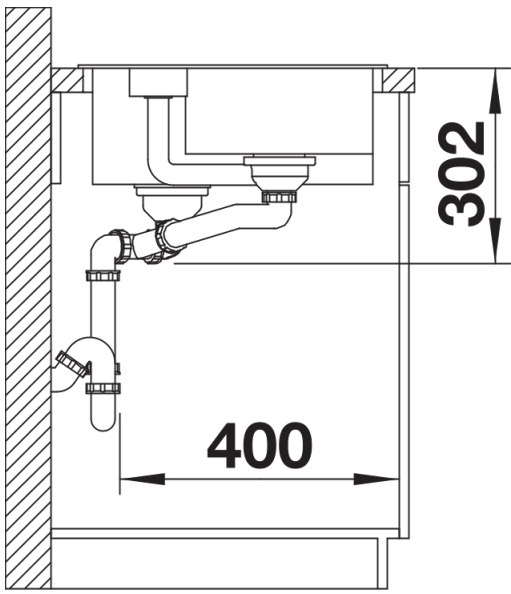

供货范围

- 配有盖板的塑料收纳盒 沥青色，下水组件 带水管，3.5英寸和1.5英寸 InFino
下水提篮各一个，主盆配旋钮式台控

235845 - 配有盖板的塑料收纳盒

细节

俯视图

开孔

正视图

侧视图