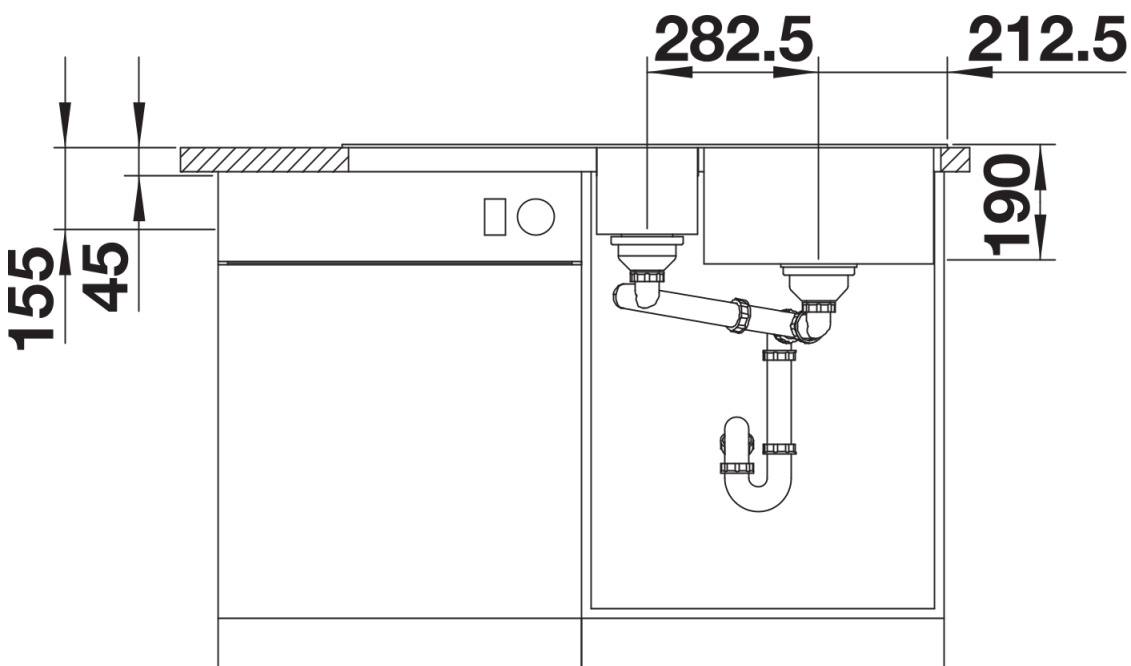

供货范围

- 配有盖板的塑料收纳盒 沥青色，下水组件 带水管，3.5英寸和1.5英寸 InFino
下水提篮各一个，主盆配旋钮式台控

235845 - 配有盖板的塑料收纳盒

细节

俯视图

开孔

正视图

侧视图