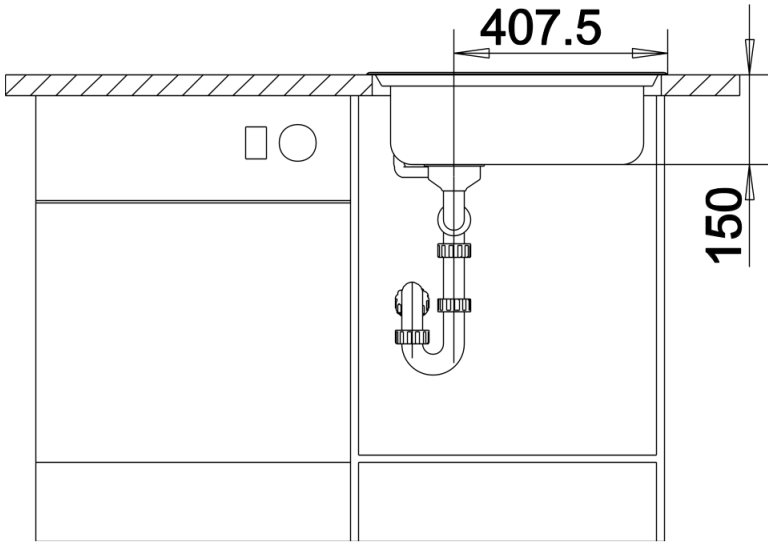

## 供货范围

---

- 下水组件 带水管，3.5英寸提篮

## 俯视图

## 开孔

正视图

侧视图