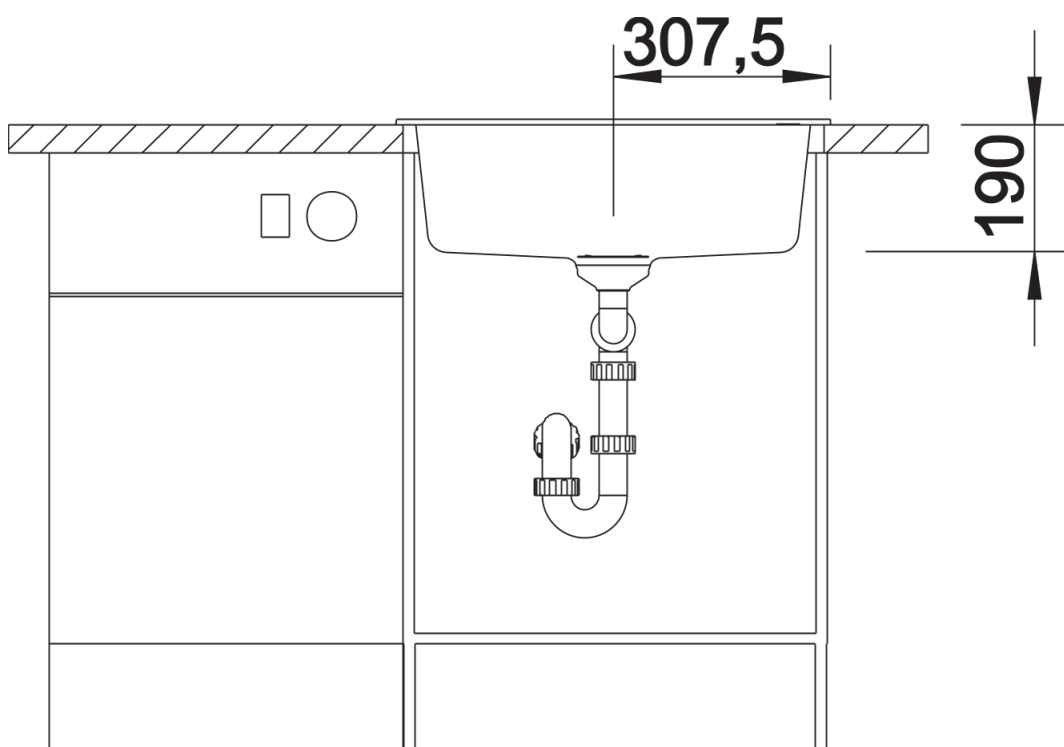

供货范围

- 下水组件 带水管，3.5英寸提篮，配旋钮式台控

细节

俯视图

开孔

正视图

侧视图