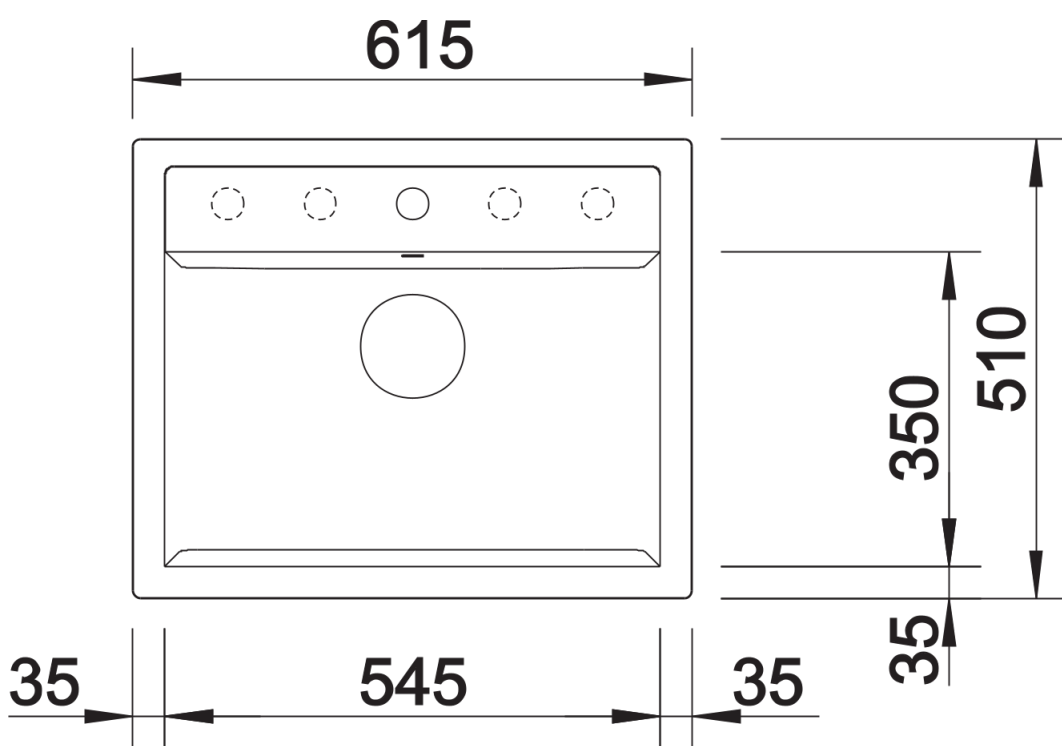

产品信息表 DALAGO 6

产品货号 525873

优势

- 超大盆体容量，独特溢水口设计
- 宽敞的龙头安装区域，保护台面远离水渍
- 外观时尚，线条简洁流畅
- 实用配件可供选择

颜色

可选颜色

- 沥青色
- 岩石灰色
- 铝金属色
- 白色
- 明黄色
- 香槟色
- 浅褐色
- 咖啡色
- 黑色

花岗岩 SILGRANIT 黑色

设计信息

- 采用台下式安装方式时，需使用到特殊的固定件。

供货范围

- 下水组件 带水管，3.5英寸提篮，配旋钮式台控

细节

俯视图

开孔

正视图

侧视图