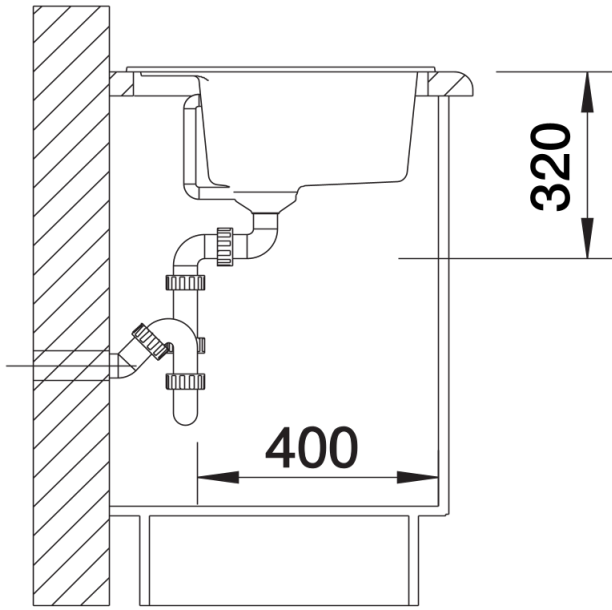

设计信息

- 采用台下式安装方式时，需使用到特殊的固定件。

供货范围

- 下水组件 带水管，3.5英寸提篮，配旋钮式台控

细节

俯视图

开孔

正视图

侧视图