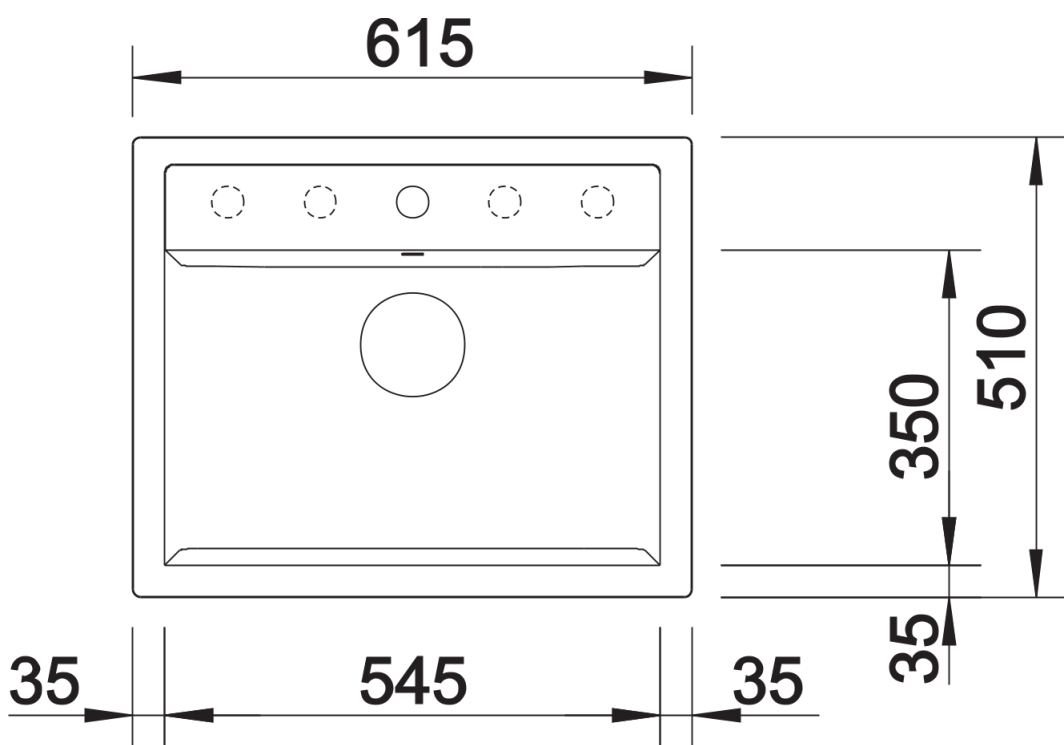

产品信息表 DALAGO 6

产品货号 525873

优势

- 大盆体容量，轻松完成食物准备和洗涤工作
- 宽敞的龙头安装区域，保护台面远离水渍
- 外观时尚，线条简洁流畅
- 实用配件可供选择

颜色

可选颜色

- 尊曜黑
- 沥青色
- 岩石灰色
- 火岩灰
- 白色
- 米雅白
- 浅褐色
- 咖啡色

花岗岩 SILGRANIT 尊曜黑

供货范围

- 下水组件 带水管，3.5英寸提篮，配旋钮式台控

细节

俯视图

开孔

正视图

侧视图