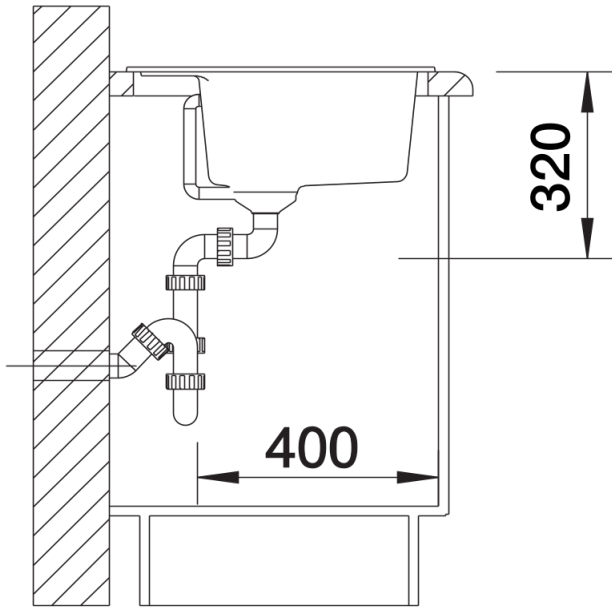

供货范围

- 下水组件 带水管，3.5英寸提篮，配旋钮式台控

细节

俯视图

开孔

正视图

侧视图