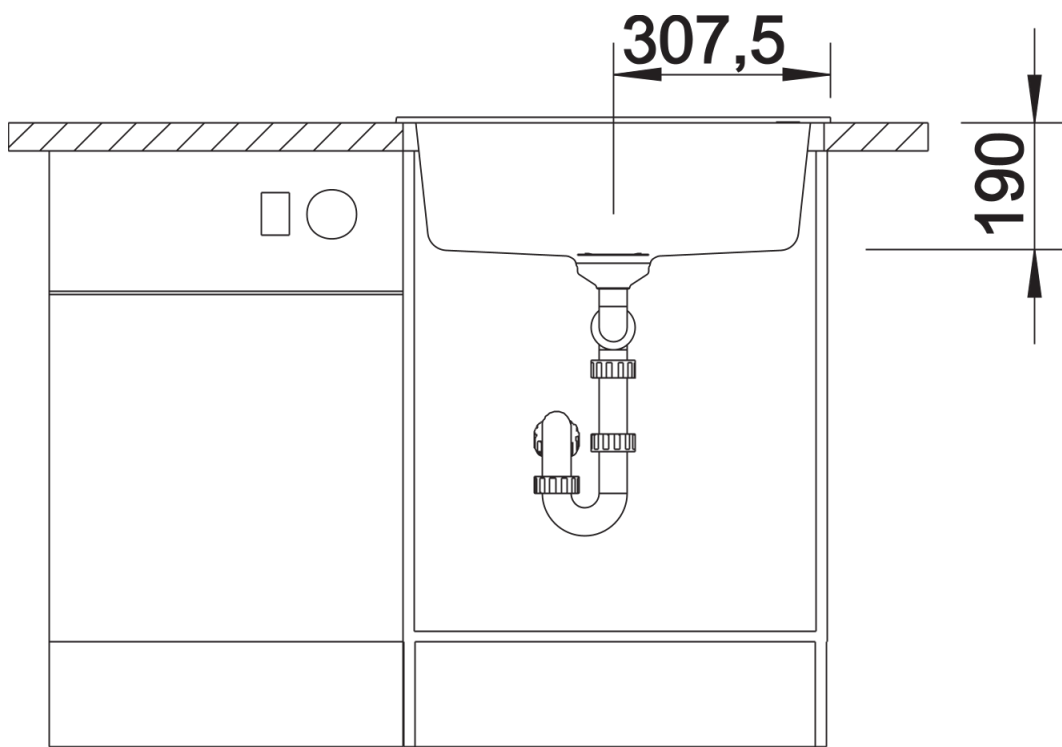

设计信息

- 采用台下式安装方式时，需使用到特殊的固定件。

供货范围

- 下水组件 带水管，3.5英寸提篮，配旋钮式台控

细节

俯视图

开孔

正视图

侧视图