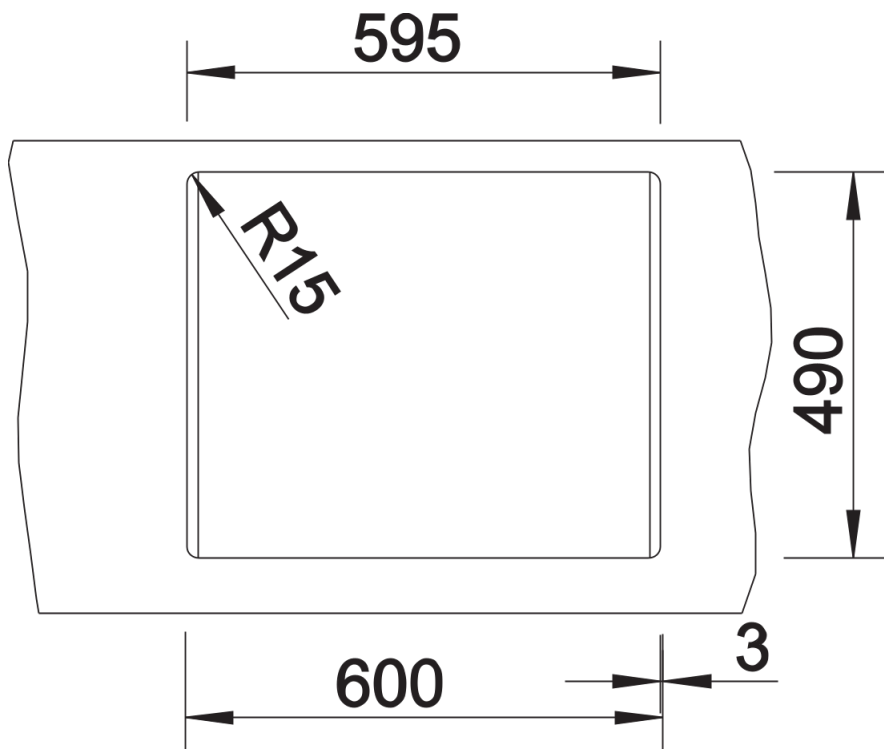

设计信息

- 采用台下式安装方式时，需使用到特殊的固定件。

供货范围

- 下水组件 带水管，3.5英寸提篮，配旋钮式台控

细节

俯视图

开孔

正视图

侧视图