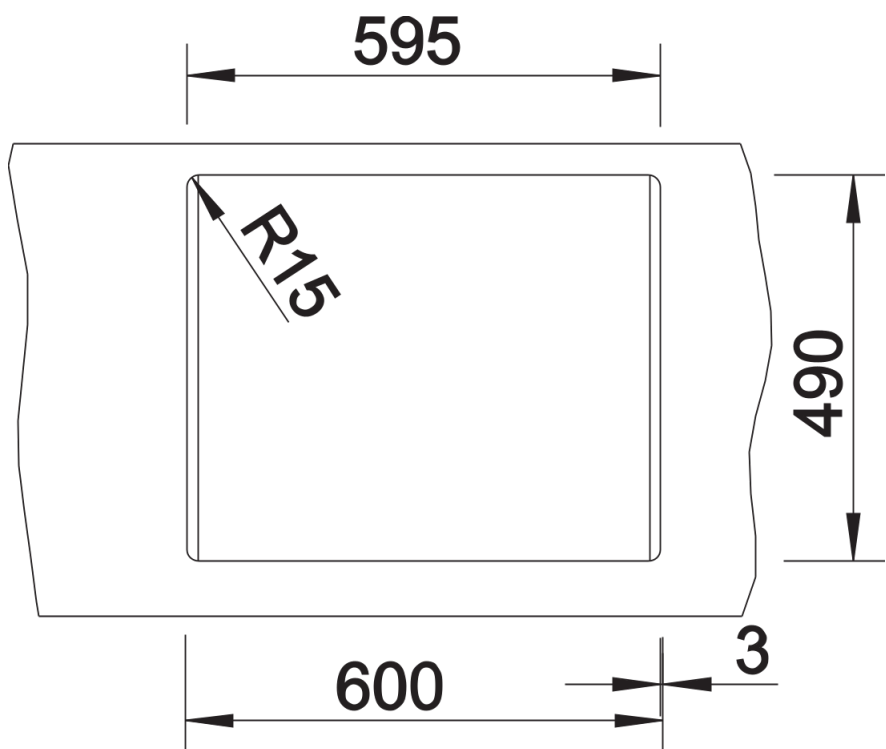

产品信息表 DALAGO 6

产品货号 525873

优势

- 大盆体容量，轻松完成食物准备和洗涤工作
- 宽敞的龙头安装区域，保护台面远离水渍
- 外观时尚，线条简洁流畅
- 实用配件可供选择

颜色

可选颜色

- 尊曜黑
- 沥青色
- 岩石灰色
- 火岩灰
- 白色
- 米雅白
- 浅褐色
- 咖啡色

花岗岩 SILGRANIT 尊曜黑

供货范围

- 下水组件 带水管，3.5英寸提篮，配旋钮式台控

细节

俯视图

开孔

正视图

侧视图