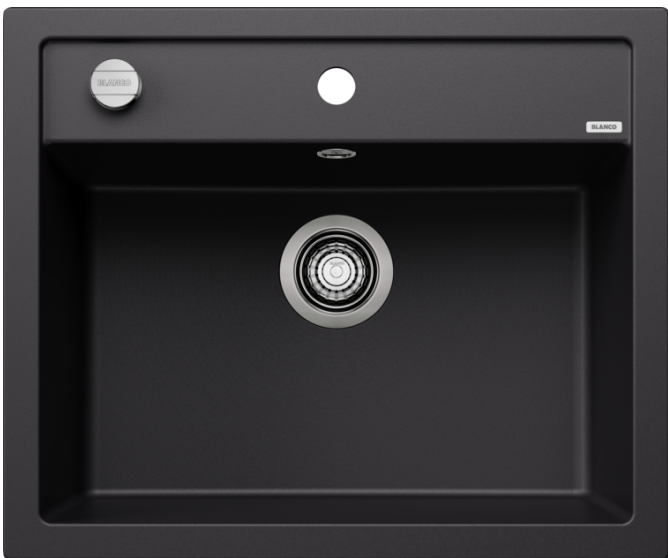

产品信息表 DALAGO 6

产品货号 525873

优势

- 大盆体容量，轻松完成食物准备和洗涤工作
- 宽敞的龙头安装区域，保护台面远离水渍
- 外观时尚，线条简洁流畅
- 实用配件可供选择

颜色

可选颜色

- 尊曜黑
- 沥青色
- 岩石灰色
- 火岩灰
- 白色
- 米雅白
- 浅褐色
- 咖啡色

花岗岩 SILGRANIT 尊曜黑

供货范围

- 下水组件 带水管，3.5英寸提篮，配旋钮式台控

细节

俯视图

开孔

正视图

侧视图