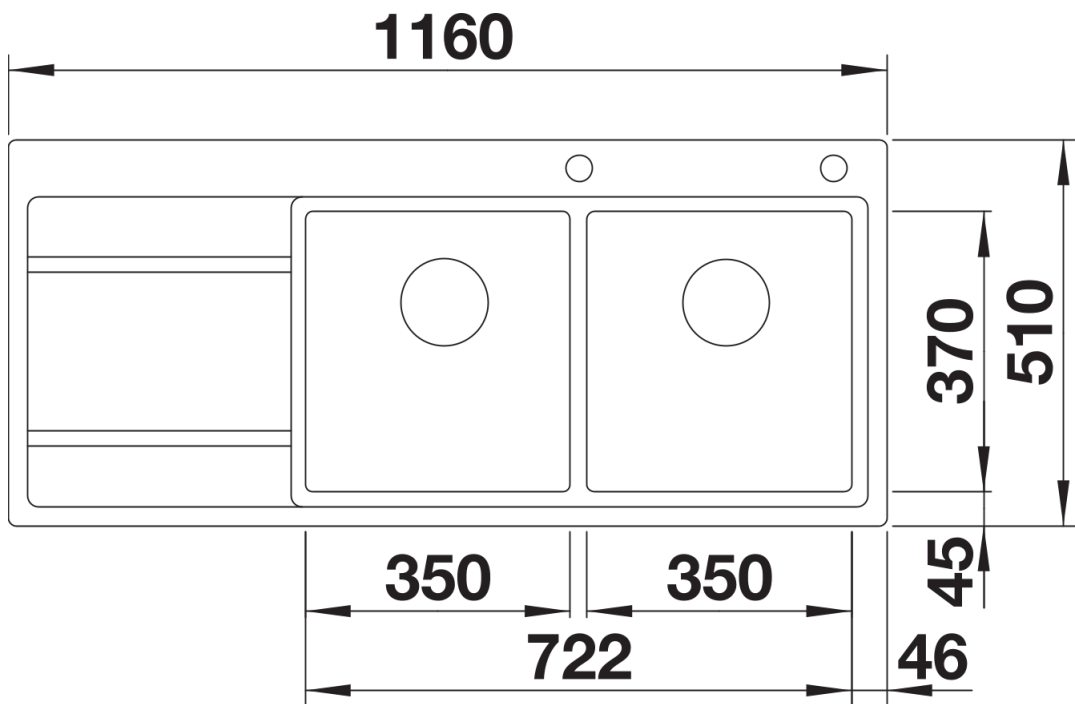

产品信息表 DIVON II 8 S-IF

产品货号 521665

优势

- 外形美观，水槽整体外观分外吸睛
- 和谐匹配几何形设计装潢风格
- 直线型设计的盆体，转角半径仅为10毫米
- 盆体容量极大，底部可完全利用
- 产品线丰富，能满足各种厨房设计要求
- 配备优质配件：C-overflow 隐形溢水口和InFino 下水提篮 – 优雅嵌入且易打理

设计信息

- 不支持额外开孔。
- 如需安装皂液器，则不能安装台控去水装置。与此同时，也不可安装配台控去水装置的 InFino 下水提篮。在这种情况下，只能安装不带台控去水装置、手动控制 InFino 下水提篮。
- 如有任何疑问，欢迎联系我们。
- 请联系我们获取不带台控去水装置、手动控制的 InFino 下水提篮的产品货号。

供货范围

- 下水组件 带水管，两个3.5英寸 InFino 下水提篮，一个盆配旋钮式台控

细节

俯视图

开孔

正视图

侧视图