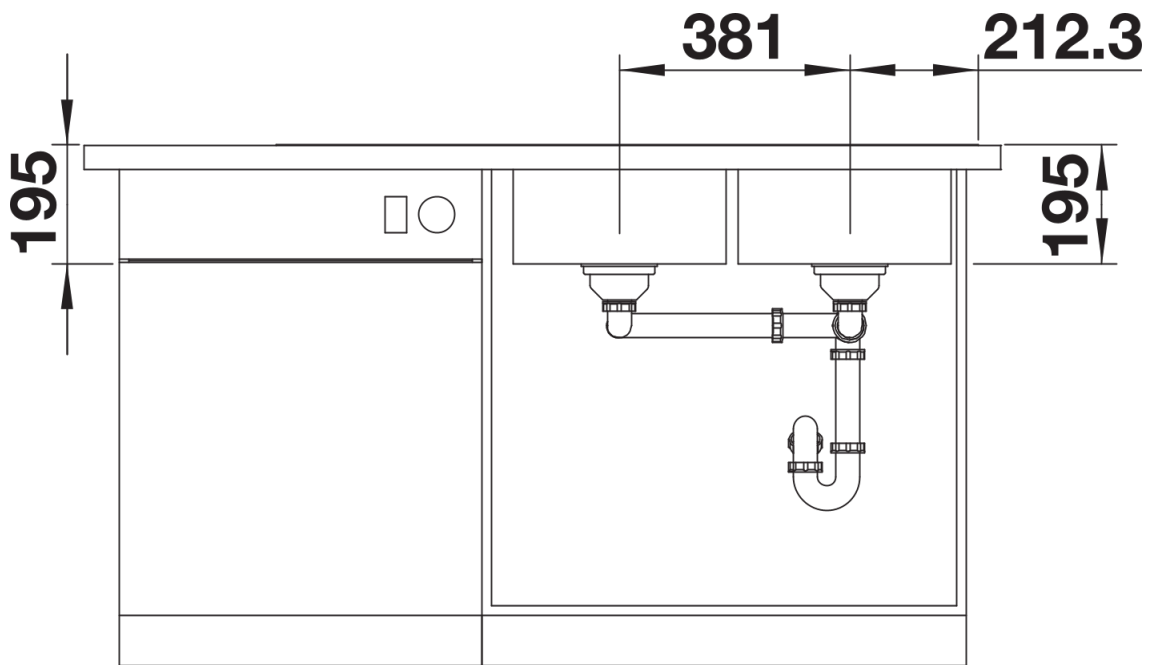

产品信息表 DIVON II 8 S-IF

产品货号 521665

优势

- 外形美观，水槽整体外观分外吸睛
- 和谐匹配几何形设计装潢风格
- 直线型设计的盆体，转角半径仅为10毫米
- 盆体容量极大，底部可完全利用
- 产品线丰富，能满足各种厨房设计要求
- 配备优质配件：C-overflow 隐形溢水口和InFino 下水提篮 – 优雅嵌入且易打理

设计信息

- 不支持额外开孔。
- 如需安装皂液器，则不能安装台控去水装置。与此同时，也不可安装配台控去水装置的 InFino 下水提篮。在这种情况下，只能安装不带台控去水装置、手动控制 InFino 下水提篮。
- 如有任何疑问，欢迎联系我们。
- 请联系我们获取不带台控去水装置、手动控制的 InFino 下水提篮的产品货号。

供货范围

- 下水组件 带水管，两个3.5英寸 InFino 下水提篮，一个盆配旋钮式台控

细节

俯视图

开孔

正视图

侧视图