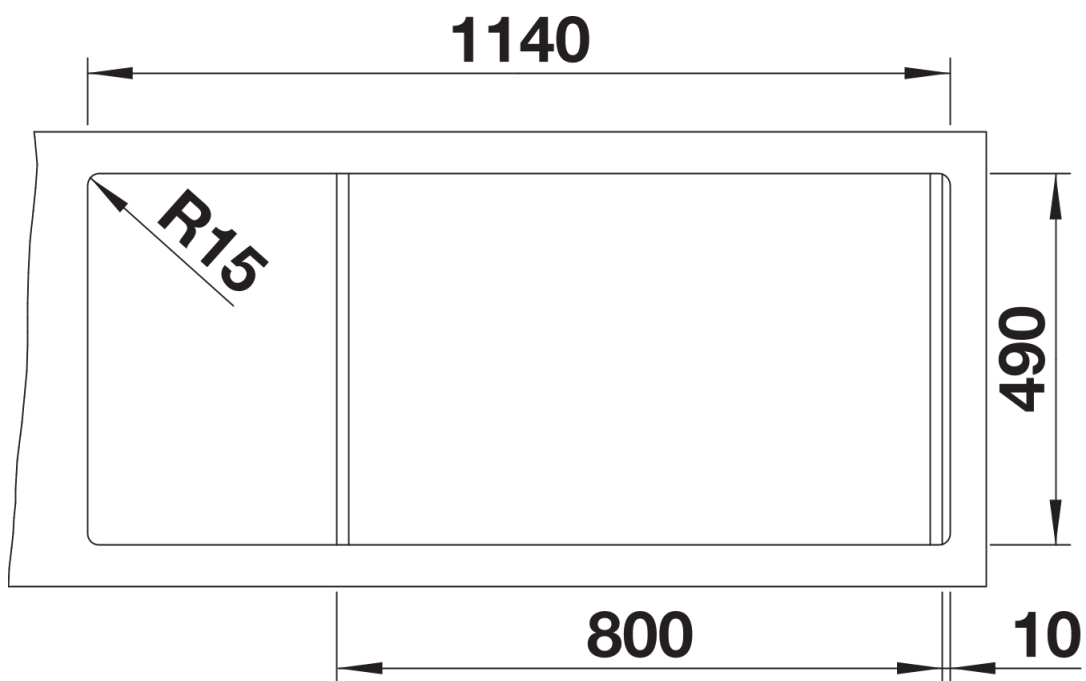

产品信息表 DIVON II 8 S-IF

产品货号 521665

优势

- 外形美观，水槽整体外观分外吸睛
- 和谐匹配几何形设计装潢风格
- 直线型设计的盆体，转角半径仅为10毫米
- 盆体容量极大，底部可完全利用
- 产品线丰富，能满足各种厨房设计要求
- 配备优质配件：C-overflow 隐形溢水口和InFino 下水提篮 – 优雅嵌入且易打理

设计信息

- 不支持额外开孔。
- 如需安装皂液器，则不能安装台控去水装置。与此同时，也不可安装配台控去水装置的 InFino 下水提篮。在这种情况下，只能安装不带台控去水装置、手动控制 InFino 下水提篮。
- 如有任何疑问，欢迎联系我们。
- 请联系我们获取不带台控去水装置、手动控制的 InFino 下水提篮的产品货号。

供货范围

- 下水组件 带水管，两个3.5英寸 InFino 下水提篮，一个盆配旋钮式台控

细节

俯视图

开孔

正视图

侧视图