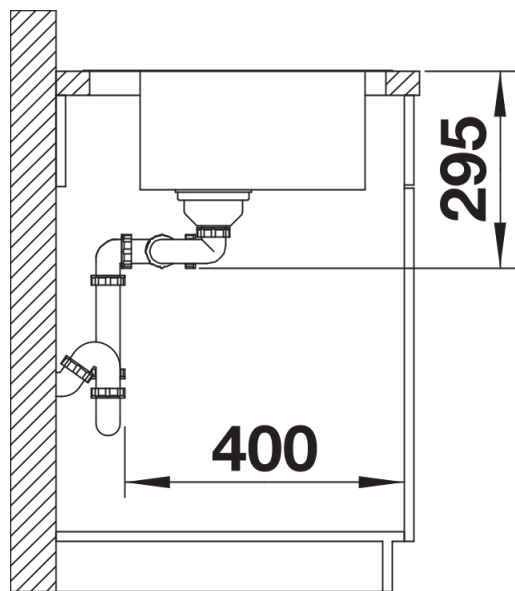

产品信息表 DIVON II 8 S-IF

产品货号 521665

优势

- 外形美观，水槽整体外观分外吸睛
- 和谐匹配几何形设计装潢风格
- 直线型设计的盆体，转角半径仅为10毫米
- 盆体容量极大，底部可完全利用
- 产品线丰富，能满足各种厨房设计要求
- 配备优质配件：C-overflow 隐形溢水口和InFino 下水提篮 – 优雅嵌入且易打理

设计信息

- 不支持额外开孔。
- 如需安装皂液器，则不能安装台控去水装置。与此同时，也不可安装配台控去水装置的 InFino 下水提篮。在这种情况下，只能安装不带台控去水装置、手动控制 InFino 下水提篮。
- 如有任何疑问，欢迎联系我们。
- 请联系我们获取不带台控去水装置、手动控制的 InFino 下水提篮的产品货号。

供货范围

- 下水组件 带水管，两个3.5英寸 InFino 下水提篮，一个盆配旋钮式台控

细节

俯视图

开孔

正视图

侧视图