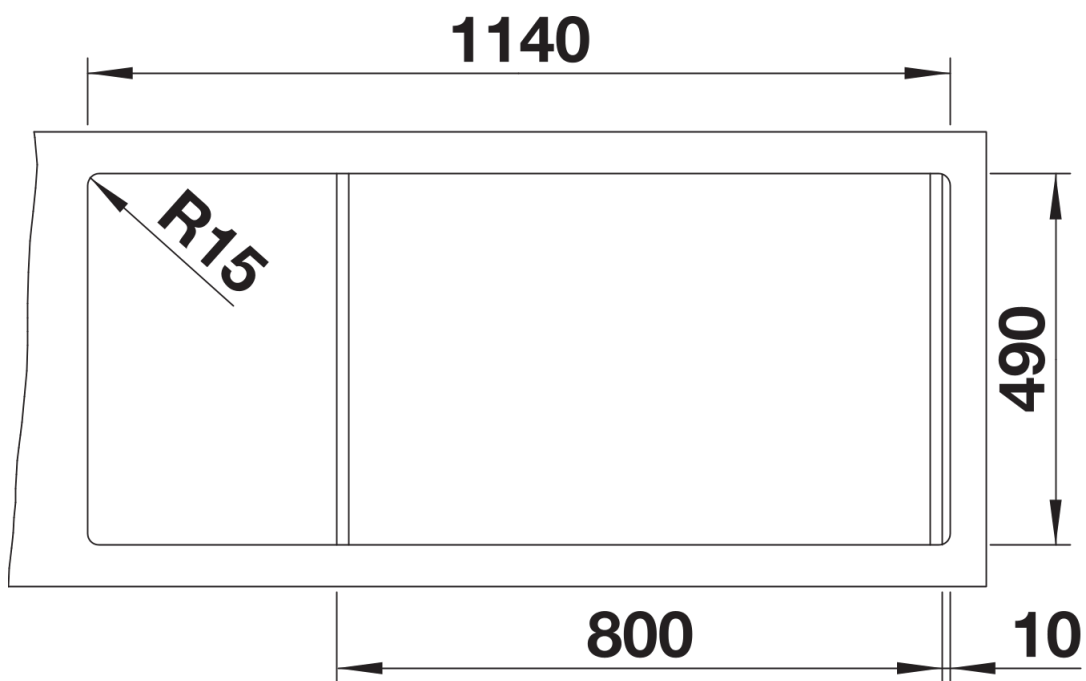

产品信息表 DIVON II 8 S-IF

产品货号 521665

优势

- 外形美观，水槽整体外观分外吸睛
- 和谐匹配几何形设计装潢风格
- 直线型设计的盆体，转角半径仅为10毫米
- 盆体容量极大，底部可完全利用
- 产品线丰富，能满足各种厨房设计要求
- 配备优质配件：C-overflow 隐形溢水口和InFino 下水提篮 – 优雅嵌入且易打理

设计信息

- 不支持额外开孔。
如需安装皂液器, 则不能安装台控去水装置。与此同时, 也不可安装配台控去水装置的 InFino 下水提篮。在这种情况下, 只能安装不带台控去水装置、手动控制 InFino 下水提篮。

如有任何疑问, 欢迎联系我们。
请联系我们获取不带台控去水装置、手动控制的 InFino 下水提篮的产品货号。

供货范围

- 下水组件 带水管, 两个3.5英寸 InFino 下水提篮, 一个盆配旋钮式台控

细节

俯视图

开孔

正视图

侧视图