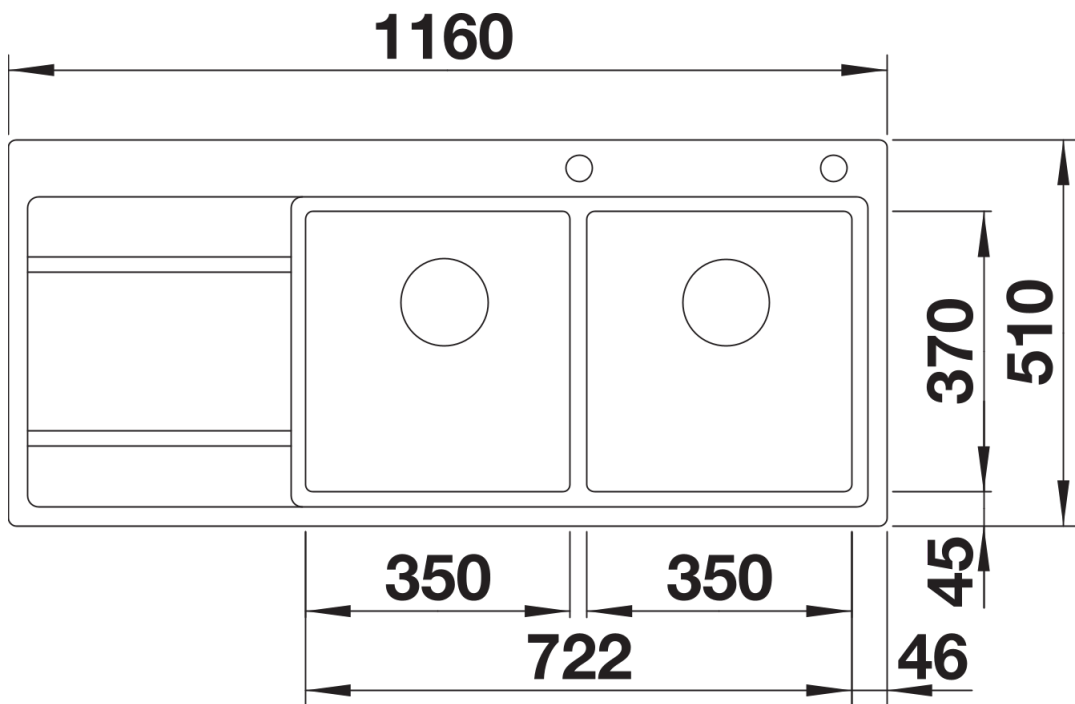

产品信息表 DIVON II 8 S-IF

产品货号 521665

优势

- 外形美观，水槽整体外观分外吸睛
- 和谐匹配几何形设计装潢风格
- 直线型设计的盆体，转角半径仅为10毫米
- 盆体容量极大，底部可完全利用
- 产品线丰富，能满足各种厨房设计要求
- 配备优质配件：C-overflow 隐形溢水口和InFino 下水提篮 – 优雅嵌入且易打理

设计信息

- 不支持额外开孔。
如需安装皂液器, 则不能安装台控去水装置。与此同时, 也不可安装配台控去水装置的 InFino 下水提篮。在这种情况下, 只能安装不带台控去水装置、手动控制 InFino 下水提篮。

如有任何疑问, 欢迎联系我们。
请联系我们获取不带台控去水装置、手动控制的 InFino 下水提篮的产品货号。

供货范围

- 下水组件 带水管, 两个3.5英寸 InFino 下水提篮, 一个盆配旋钮式台控

细节

俯视图

开孔

正视图

侧视图