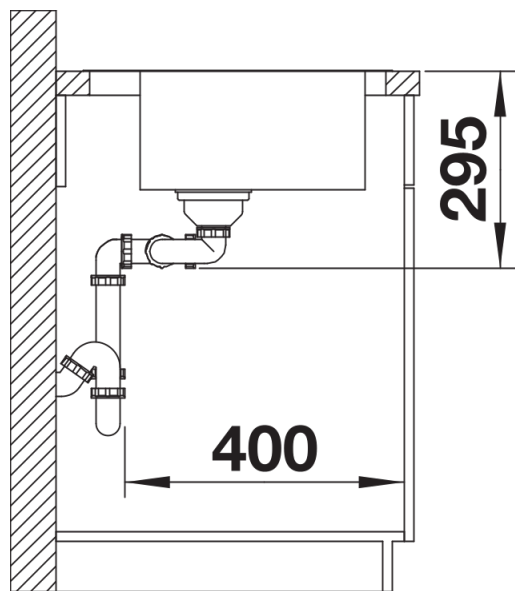

产品信息表 DIVON II 8 S-IF

产品货号 521665

优势

- 外形美观，水槽整体外观分外吸睛
- 和谐匹配几何形设计装潢风格
- 直线型设计的盆体，转角半径仅为10毫米
- 盆体容量极大，底部可完全利用
- 产品线丰富，能满足各种厨房设计要求
- 配备优质配件：C-overflow 隐形溢水口和InFino 下水提篮 – 优雅嵌入且易打理

设计信息

- 不支持额外开孔。
如需安装皂液器, 则不能安装台控去水装置。与此同时, 也不可安装配台控去水装置的 InFino 下水提篮。在这种情况下, 只能安装不带台控去水装置、手动控制 InFino 下水提篮。

如有任何疑问, 欢迎联系我们。
请联系我们获取不带台控去水装置、手动控制的 InFino 下水提篮的产品货号。

供货范围

- 下水组件 带水管, 两个3.5英寸 InFino 下水提篮, 一个盆配旋钮式台控

细节

俯视图

开孔

正视图

侧视图