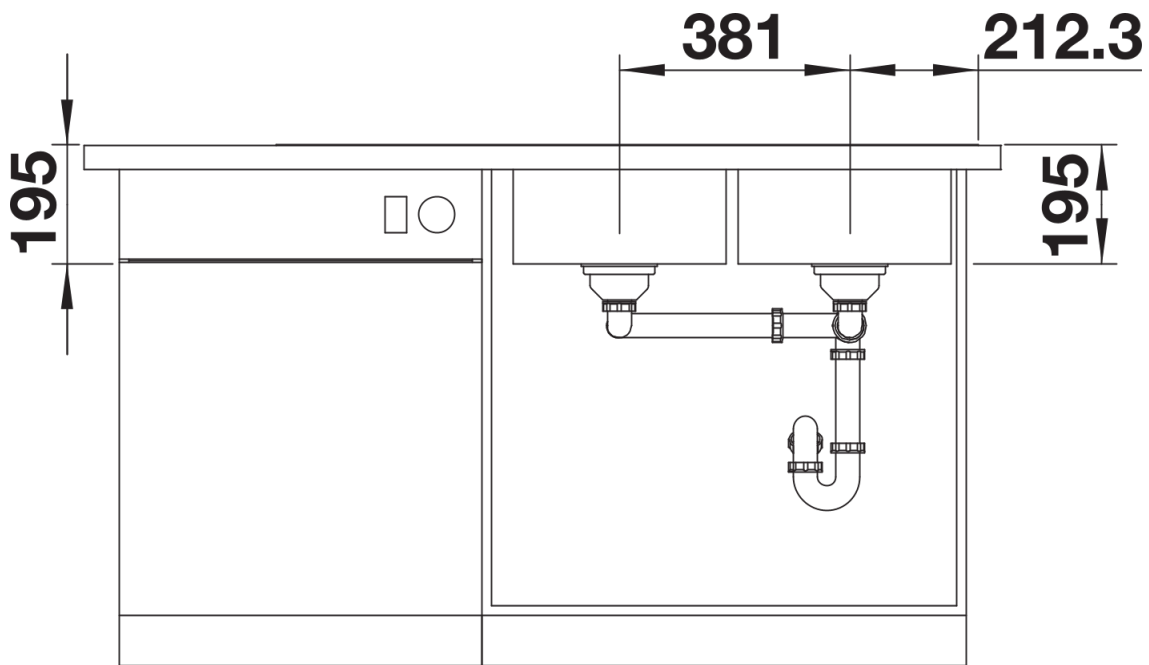

产品信息表 DIVON II 8 S-IF

产品货号 521665

优势

- 外形美观，水槽整体外观分外吸睛
- 和谐匹配几何形设计装潢风格
- 直线型设计的盆体，转角半径仅为10毫米
- 盆体容量极大，底部可完全利用
- 产品线丰富，能满足各种厨房设计要求
- 配备优质配件：C-overflow 隐形溢水口和InFino 下水提篮 – 优雅嵌入且易打理

设计信息

- 不支持额外开孔。
如需安装皂液器, 则不能安装台控去水装置。与此同时, 也不可安装配台控去水装置的 InFino 下水提篮。在这种情况下, 只能安装不带台控去水装置、手动控制 InFino 下水提篮。

如有任何疑问, 欢迎联系我们。
请联系我们获取不带台控去水装置、手动控制的 InFino 下水提篮的产品货号。

供货范围

- 下水组件 带水管, 两个3.5英寸 InFino 下水提篮, 一个盆配旋钮式台控

细节

俯视图

开孔

正视图

侧视图