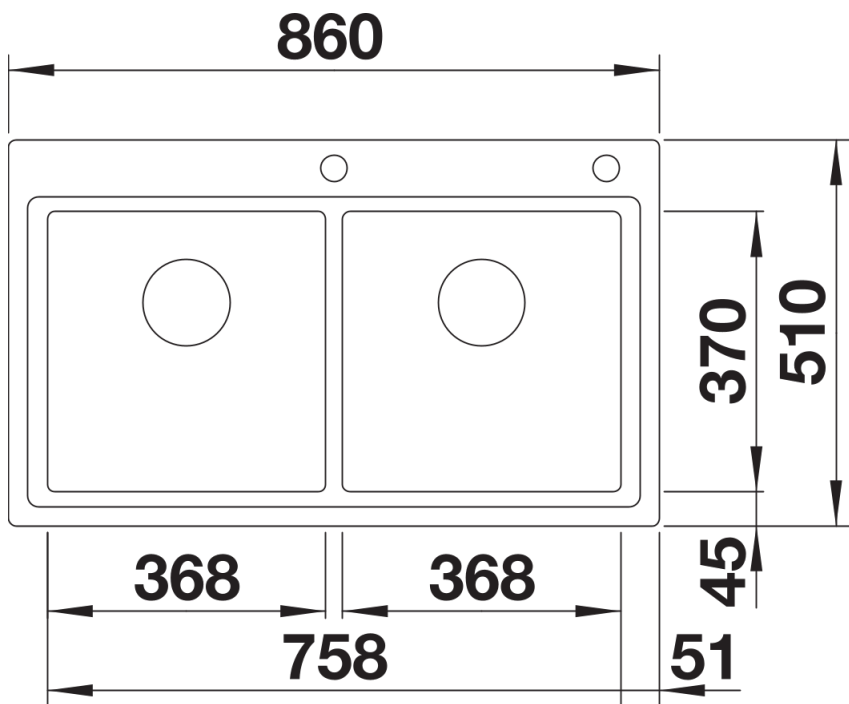

## 设计信息

---

- 不支持额外开孔。
- 如需安装皂液器，则不能安装台控去水装置。与此同时，也不可安装配台控去水装置的 InFino 下水提篮。在这种情况下，只能安装不带台控去水装置、手动控制 InFino 下水提篮。
- 如有任何疑问，欢迎联系我们。
- 请联系我们获取不带台控去水装置、手动控制的 InFino 下水提篮的产品货号。

## 供货范围

---

- 下水组件/溢水口 带水管，两个3.5英寸 InFino 下水提篮，一个盆配旋钮式台控

## 细节

---

俯视图

开孔

正视图

侧视图