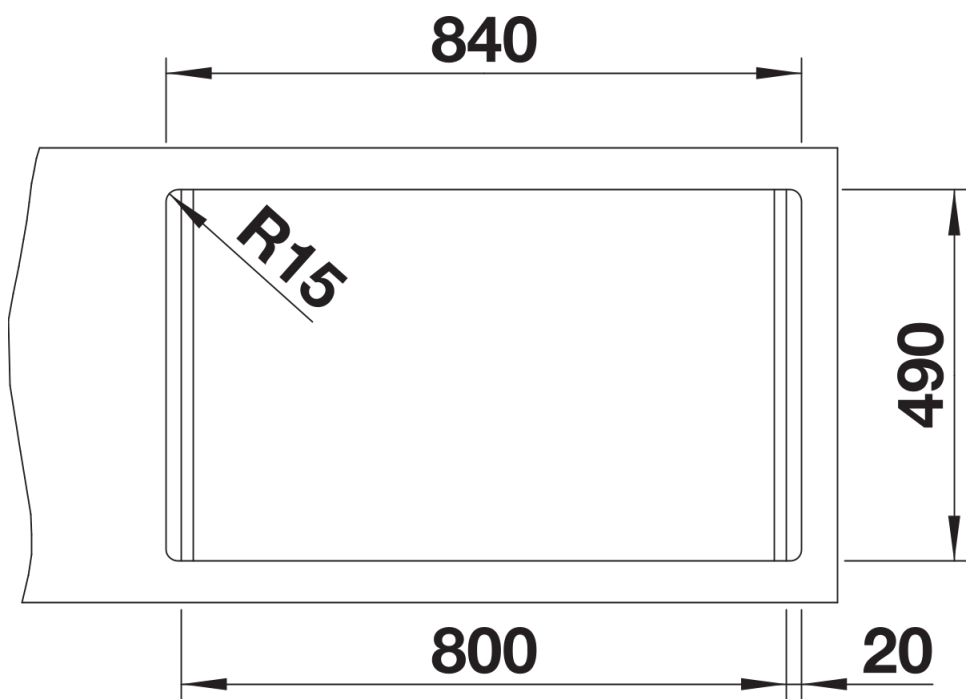

## 供货范围

---

- 下水组件/溢水口 带水管，两个3.5英寸 InFino 下水提篮，一个盆配旋钮式台控

## 细节

---

俯视图

开孔

正视图

侧视图