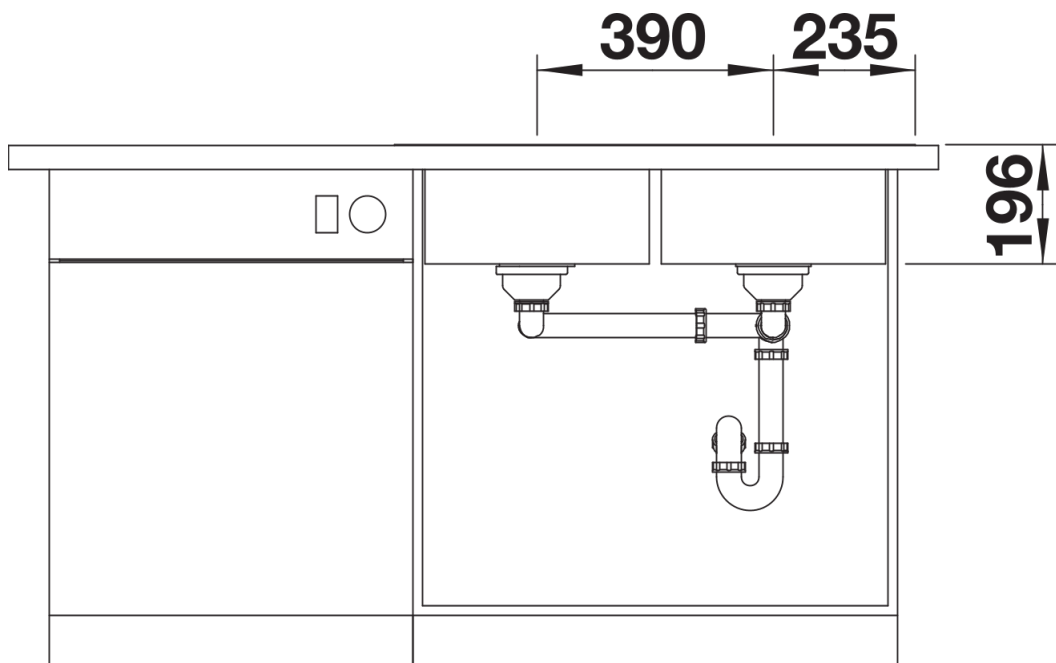

## 供货范围

---

- 下水组件/溢水口 带水管，两个3.5英寸 InFino 下水提篮，一个盆配旋钮式台控

## 细节

---

俯视图

开孔

正视图

侧视图