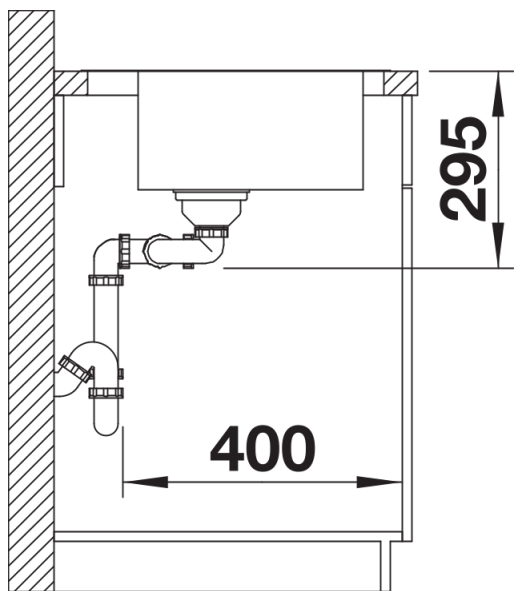

## 供货范围

---

- 下水组件/溢水口 带水管，两个3.5英寸 InFino 下水提篮，一个盆配旋钮式台控

## 细节

---

俯视图

开孔

正视图

侧视图