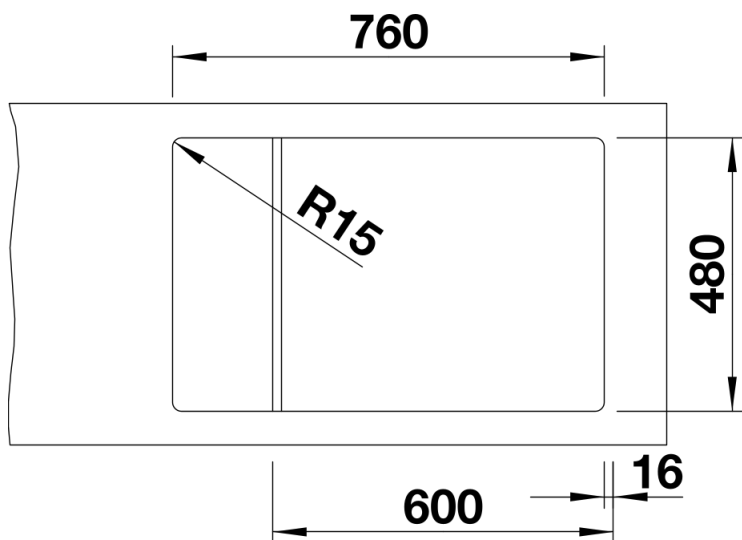

产品信息表 ELON XL 6 S

产品货号 518745

优势

- 水槽设计紧凑，容量超大，特别适合尺寸较小的厨房
- 使用舒适且实用
- 创新设计：通过可移动的不锈钢滤水盘，水槽沥水板即刻延伸到盆内
- 现代时尚设计的水槽与配件彼此和谐匹配
- 多功能不锈钢滤水盘包含在供货范围内
- 位于侧面的龙头安装区域，使水槽特别适合安装在窗前
- 盆可左右对换

颜色

花岗岩 SILGRANIT 沥青色

可选颜色

- 沥青色
- 岩石灰色
- 铝金属色
- 珍珠灰色
- 白色
- 明黄色
- 香槟色
- 浅褐色
- 深褐色
- 咖啡色

供货范围

- 不锈钢沥水盘，下水组件 带水管，3.5英寸提篮

细节

俯视图

开孔

正视图

侧视图