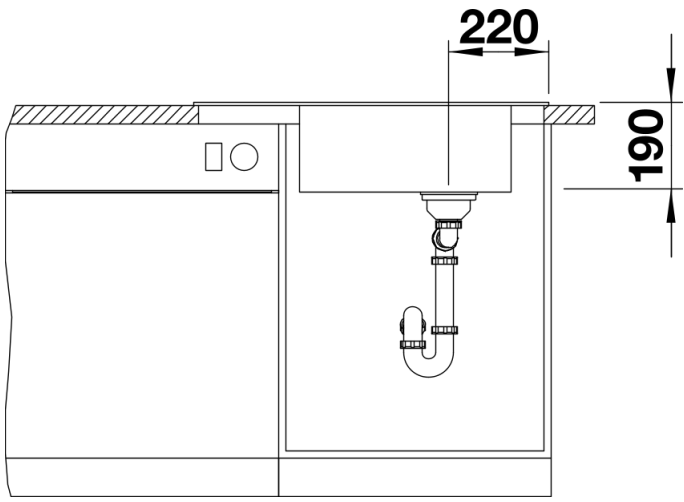

供货范围

- 不锈钢沥水盘，下水组件 带水管，3.5英寸提篮

细节

俯视图

开孔

正视图

侧视图