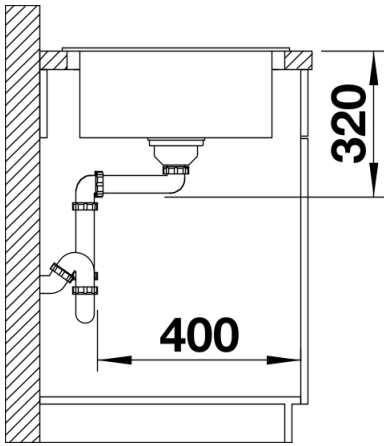

供货范围

- 不锈钢沥水盘，下水组件 带水管，3.5英寸提篮

细节

俯视图

开孔

正视图

侧视图