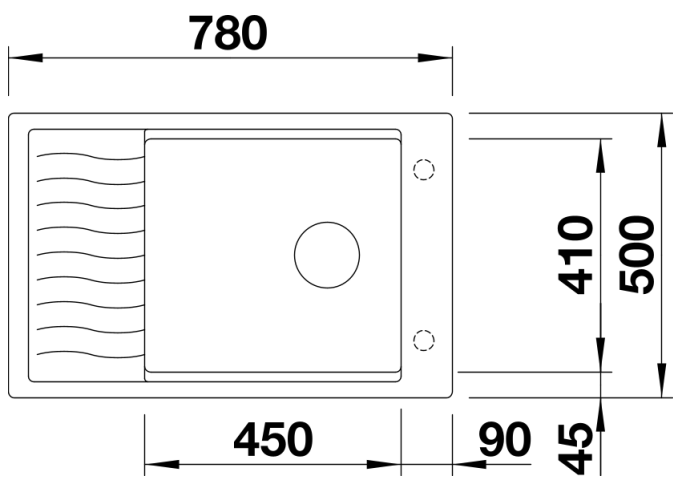

产品信息表 ELON XL 6 S

产品货号 518745

优势

- 水槽设计紧凑，容量超大，特别适合尺寸较小的厨房
- 使用舒适且实用
- 创新设计：通过可移动的不锈钢滤水盘，水槽沥水板即刻延伸到盆内
- 现代时尚设计的水槽与配件彼此和谐匹配
- 多功能不锈钢滤水盘包含在供货范围内
- 位于侧面的龙头安装区域，使水槽特别适合安装在窗前
- 盆可左右对换

颜色

花岗岩 SILGRANIT 沥青色

可选颜色

- 沥青色
- 岩石灰色
- 铝金属色
- 珍珠灰色
- 白色
- 明黄色
- 香槟色
- 浅褐色
- 深褐色
- 咖啡色

供货范围

- 不锈钢沥水盘，下水组件 带水管，3.5英寸提篮

细节

俯视图

开孔

正视图

侧视图