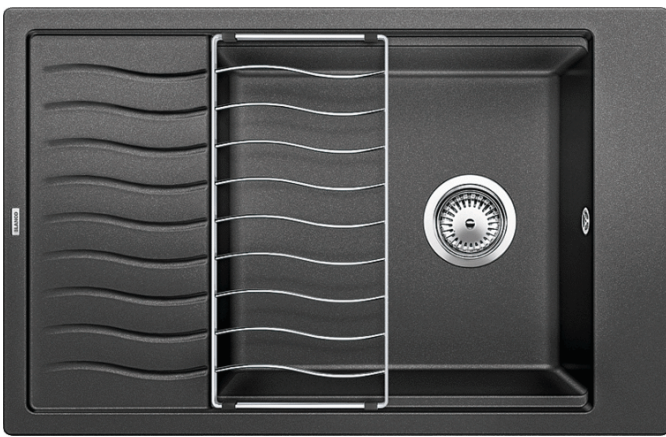

产品信息表 ELON XL 6 S

产品货号 518745

优势

- 水槽设计紧凑，容量超大，特别适合尺寸较小的厨房
- 使用舒适且实用
- 创新设计：通过可移动的不锈钢滤水盘，水槽沥水板即刻延伸到盆内
- 现代时尚设计的水槽与配件彼此和谐匹配
- 多功能不锈钢滤水盘包含在供货范围内
- 位于侧面的龙头安装区域，使水槽特别适合安装在窗前
- 盆可左右对换

颜色

花岗岩 SILGRANIT 沥青色

可选颜色

- 沥青色
- 岩石灰色
- 铝金属色
- 珍珠灰色
- 白色
- 明黄色
- 香槟色
- 浅褐色
- 深褐色
- 咖啡色

供货范围

- 不锈钢沥水盘，下水组件 带水管，3.5英寸提篮

细节

俯视图

开孔

正视图

侧视图