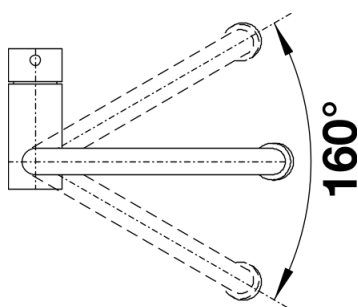

产品信息表 FILO-S

产品货号 512405

优势

- 高出水嘴，即使往大锅和大花瓶中注水也很轻松
- 可抽拉龙头
- 特别匹配尺寸较小的水槽
- 色彩丰富，可以和谐匹配花岗岩SILGRANI水槽

颜色

可选颜色

镀铬

galvanic 镀铬

供货范围

--出水嘴可旋转160°-35毫米龙头孔-陶瓷阀芯-尼龙护套喷洒软管-提供连接软管，长450毫米，配 $\frac{3}{8}$ 英寸螺母，安装简便-精准的水射流调节器/瀑布簇射装置，可有效减少水垢的发生-配有稳定板，增加龙头安装在不锈钢水槽上的稳固度-配有止回阀，确保根据EN 1717避免发生回流

- LGA认证

- DVGW认证

细节

旋转范围

侧视图