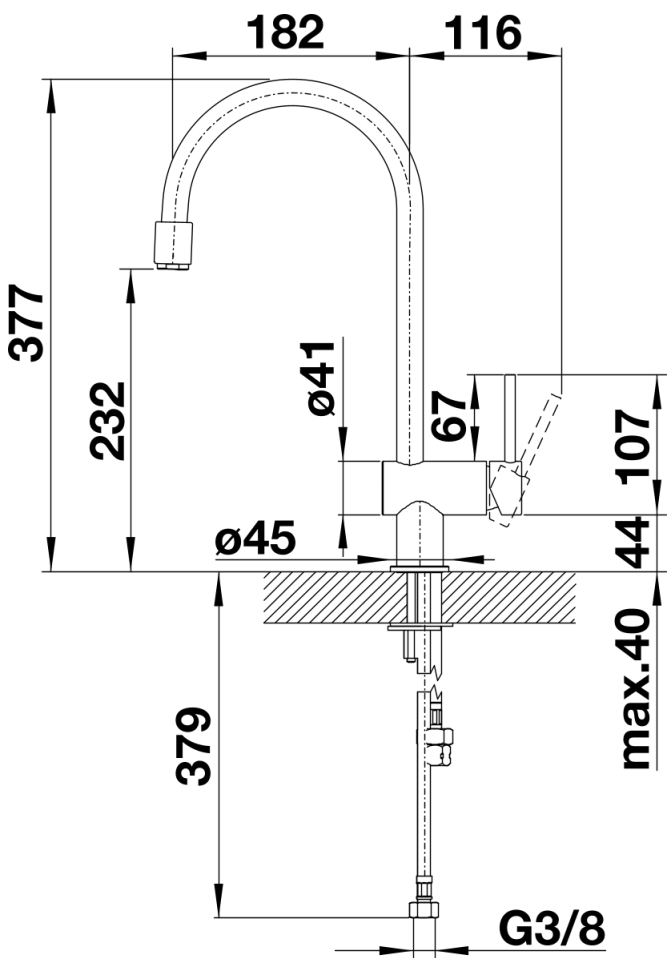

产品信息表 FILO-S

产品货号 512405

优势

- 高出水嘴，即使往大锅和大花瓶中注水也很轻松
- 可抽拉龙头
- 特别匹配尺寸较小的水槽
- 色彩丰富，可以和谐匹配花岗岩SILGRANI水槽

颜色

可选颜色

镀铬

galvanic 镀铬

供货范围

--出水嘴可旋转160°-35毫米龙头孔-陶瓷阀芯-尼龙护套喷洒软管-提供连接软管，长450毫米，配 $\frac{3}{8}$ 英寸螺母，安装简便-精准的水射流调节器/瀑布簇射装置，可有效减少水垢的发生-配有稳定板，增加龙头安装在不锈钢水槽上的稳固度-配有止回阀，确保根据EN 1717避免发生回流

- LGA认证

- DVGW认证

细节

旋转范围

侧视图