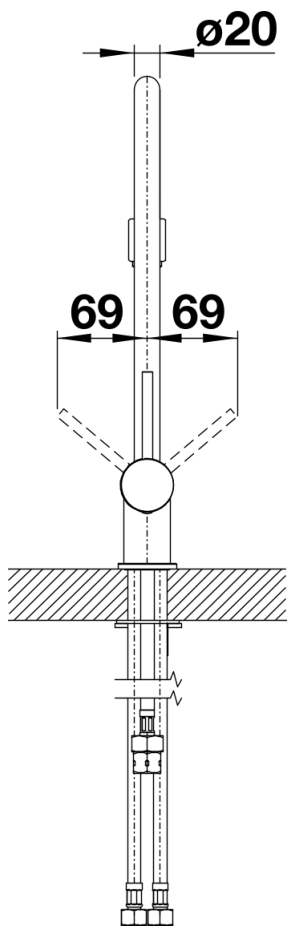

产品信息表 FILO-S

产品货号 512405

优势

- 高出水嘴，即使往大锅和大花瓶中注水也很轻松
- 可抽拉龙头
- 特别匹配尺寸较小的水槽
- 色彩丰富，可以和谐匹配花岗岩SILGRANI水槽

颜色

可选颜色

镀铬

galvanic 镀铬

供货范围

--出水嘴可旋转160°-35毫米龙头孔-陶瓷阀芯-尼龙护套喷洒软管-提供连接软管，长450毫米，配 $\frac{3}{8}$ 英寸螺母，安装简便-精准的水射流调节器/瀑布簇射装置，可有效减少水垢的发生-配有稳定板，增加龙头安装在不锈钢水槽上的稳固度-配有止回阀，确保根据EN 1717避免发生回流

- LGA认证

- DVGW认证

细节

旋转范围

侧视图