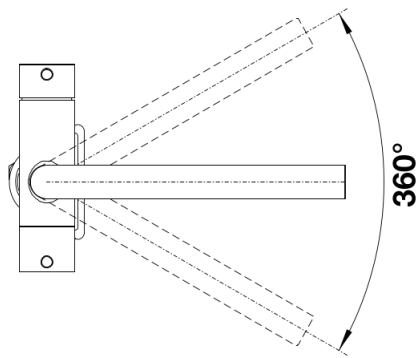

产品信息表 FONTAS II

产品货号 523128

优势

- 出水嘴可360°旋转，洗涤范围大大延伸

颜色

可选颜色

镀铬

galvanic 镀铬

供货范围

- 出水嘴可旋转360°
- 35毫米龙头孔
- 提供连接软管，长450毫米，配 $\frac{3}{8}$ 英寸螺母，安装简便
- 精准的水射流调节器/瀑布簇射装置，可有效减少水垢的发生
- 配有稳定板，增加龙头安装在不锈钢水槽上的稳固度-LGA认证

细节

旋转范围

侧视图