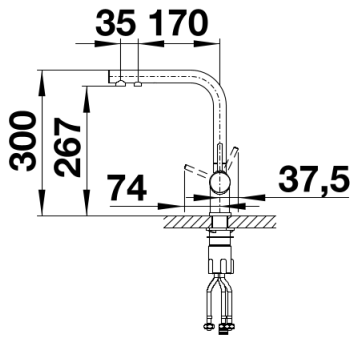

供货范围

- 出水嘴可旋转360°
- 35毫米龙头孔
- 提供连接软管，长450毫米，配 $\frac{3}{8}$ 英寸螺母，安装简便
- 精准的水射流调节器/瀑布簇射装置，可有效减少水垢的发生
- 配有稳定板，增加龙头安装在不锈钢水槽上的稳固度-LGA认证

细节

旋转范围

侧视图