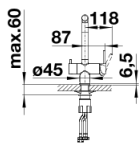

产品信息表 FONTAS II

产品货号 523128

优势

- 出水嘴可360°旋转，洗涤范围大大延伸

颜色

可选颜色

镀铬

galvanic 镀铬

供货范围

- 出水嘴可旋转360°
- 35毫米龙头孔
- 提供连接软管，长450毫米，配 $\frac{3}{8}$ 英寸螺母，安装简便
- 精准的水射流调节器/瀑布簇射装置，可有效减少水垢的发生
- 配有稳定板，增加龙头安装在不锈钢水槽上的稳固度-LGA认证

细节

旋转范围

侧视图