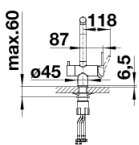

## 供货范围

---

- 出水嘴可旋转360°
- 35毫米龙头孔-陶瓷阀芯
- 提供连接软管，长450毫米，配 $\frac{3}{8}$ 英寸螺母，安装简便
- 精准的水射流调节器/瀑布簇射装置，可有效减少水垢的发生
- 配有稳定板，增加龙头安装在不锈钢水槽上的稳固度-LGA认证

## 旋转范围

侧视图