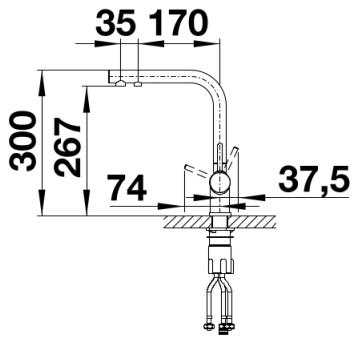

## 供货范围

---

- 出水嘴可旋转360°
- 35毫米龙头孔-陶瓷阀芯
- 提供连接软管，长450毫米，配 $\frac{3}{8}$ 英寸螺母，安装简便
- 精准的水射流调节器/瀑布簇射装置，可有效减少水垢的发生
- 配有稳定板，增加龙头安装在不锈钢水槽上的稳固度-LGA认证

## 旋转范围

侧视图