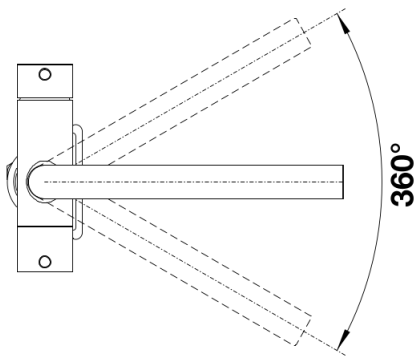

## 供货范围

---

- 出水嘴可旋转360°
- 35毫米龙头孔-陶瓷阀芯
- 提供连接软管，长450毫米，配 $\frac{3}{8}$ 英寸螺母，安装简便
- 精准的水射流调节器/瀑布簇射装置，可有效减少水垢的发生
- 配有稳定板，增加龙头安装在不锈钢水槽上的稳固度-LGA认证

## 旋转范围

侧视图