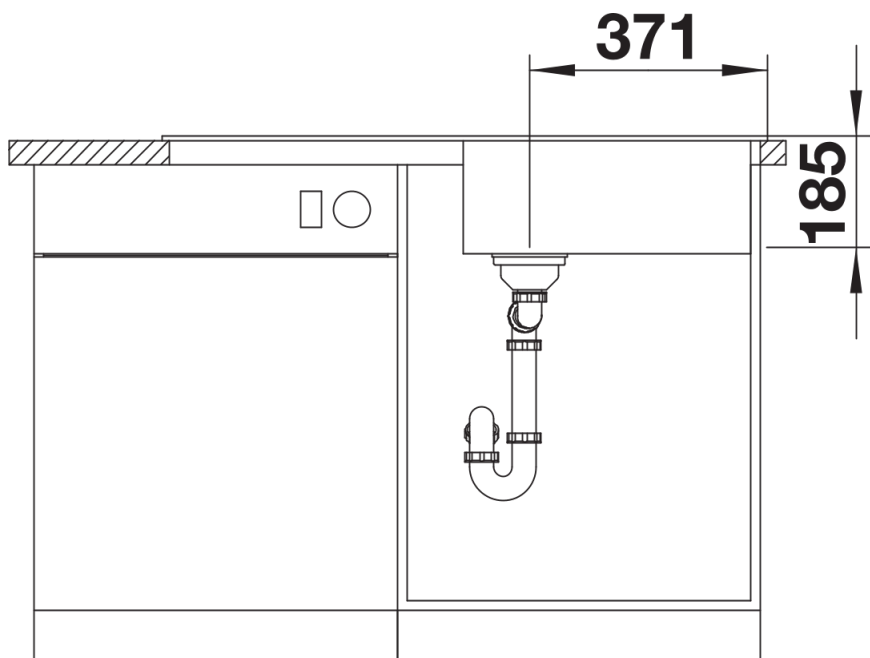

陶瓷 PuraPlus 黑色

供货范围

- 下水组件 带水管，3.5英寸InFino下水提篮，配台控

细节

俯视图

开孔

正视图

侧视图