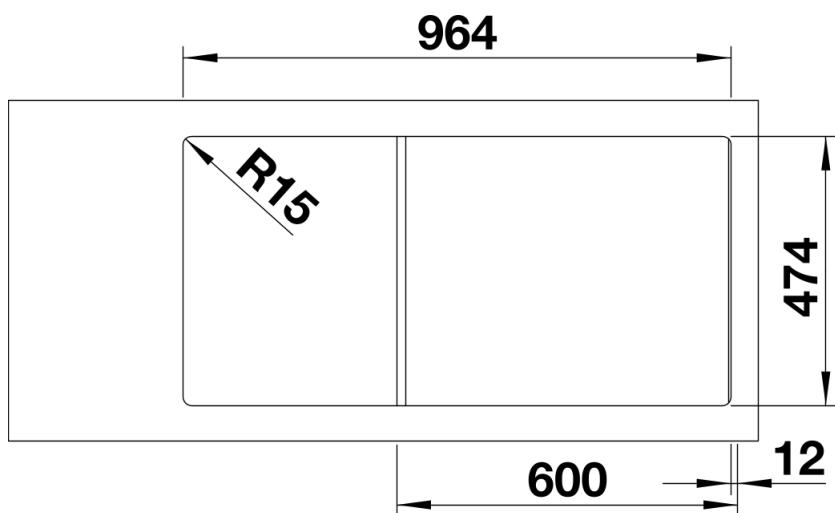

陶瓷 PuraPlus 黑色

供货范围

- 下水组件 带水管，3.5英寸InFino下水提篮，配台控

细节

俯视图

开孔

正视图

侧视图