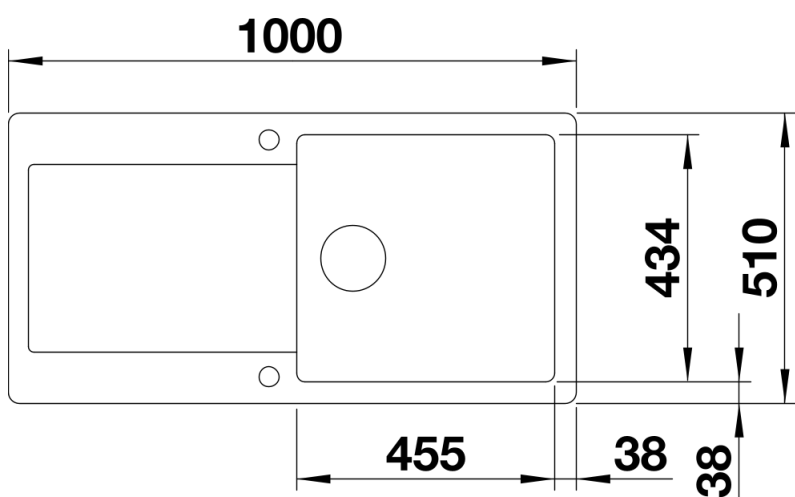

产品信息表 IDENTO XL 6 S

产品货号 522135

优势

- 用纯粹的设计、简约的构造打造现代厨房
- 扁平水槽边缘和较小的转角半径格外引人注目
- 清晰的功能分区
- 超大容量水槽，蓄水量高
- InFino下水提篮 - 优雅嵌入且易打理
- 可选配件：山毛榉实木切菜板和餐具沥水篮
- 还有台平盆水槽款式可供选择

颜色

可选颜色

- 黑色
- 深灰色
- 铝灰色
- 高光水晶白色
- 亚光白色
- 高光米色
- 明黄色

陶瓷 PuraPlus 黑色

供货范围

- 下水组件 带水管，3.5英寸InFino下水提篮，配台控

细节

俯视图

开孔

正视图

侧视图