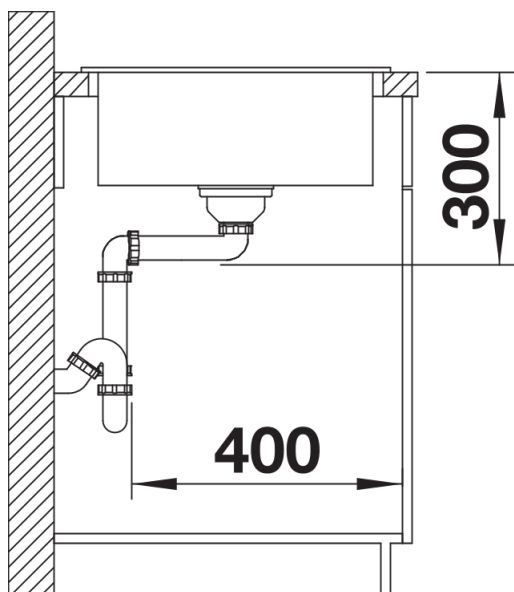

陶瓷 PuraPlus 黑色

供货范围

- 下水组件 带水管，3.5英寸InFino下水提篮，配台控

细节

俯视图

开孔

正视图

侧视图