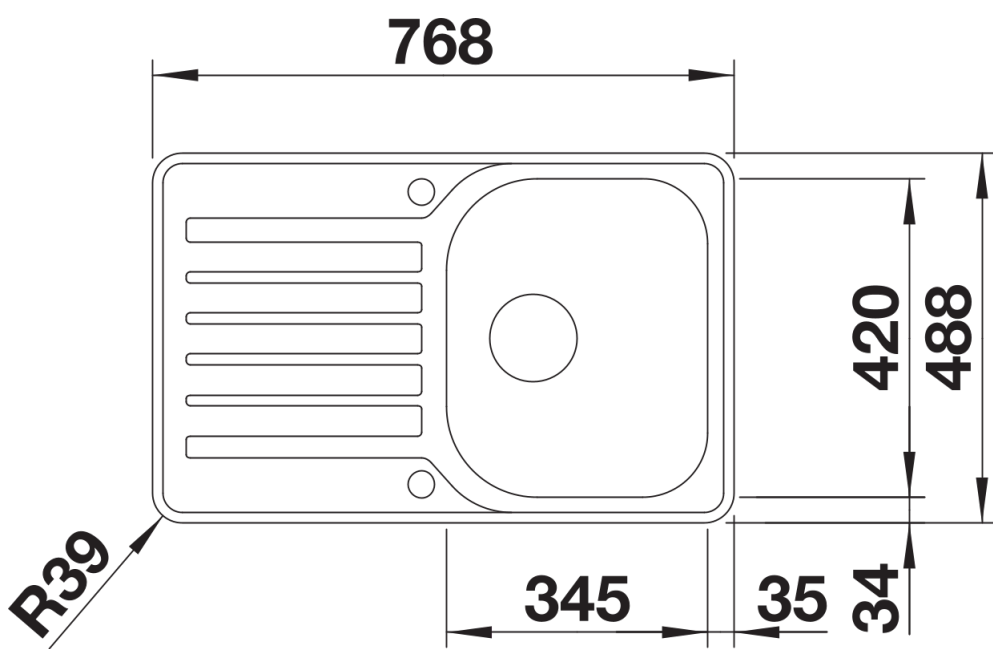

## 产品信息表 LANTOS 45 S-IF Compact

产品货号 519059

优势

---

- 此系列水槽款式线条清晰流畅
- IF扁平水槽边缘，适合台平式或台上式安装
- 紧凑型沥水板
- 盆可左右对换
- 3.5英寸不锈钢提篮
- 配旋钮式台控

## 供货范围

---

- 下水组件 带水管，3.5英寸提篮，配旋钮式台控

## 细节

---

俯视图

开孔

正视图

侧视图