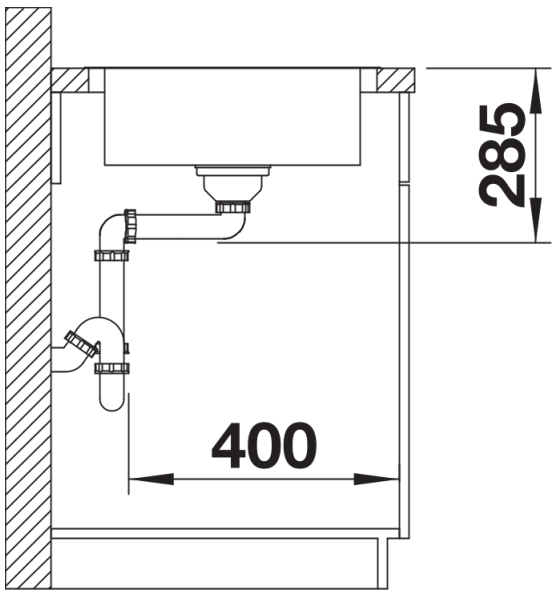

## 供货范围

---

- 下水组件 带水管，3.5英寸提篮，配旋钮式台控

## 细节

---

俯视图

开孔

正视图

侧视图