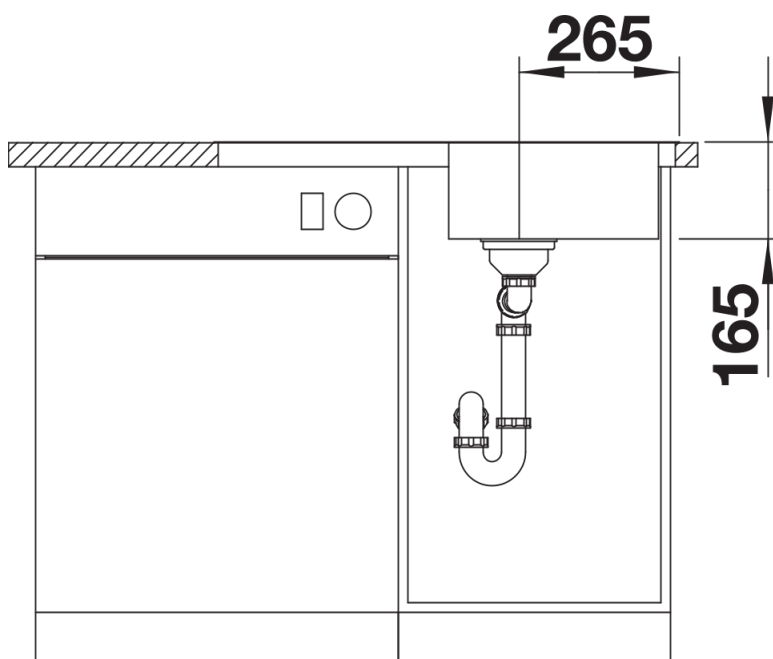

## 产品信息表 LANTOS 45 S-IF Compact

产品货号 519059

优势

---

- 此系列水槽款式线条清晰流畅
- IF扁平水槽边缘，适合台平式或台上式安装
- 紧凑型沥水板
- 盆可左右对换
- 3.5英寸不锈钢提篮
- 配旋钮式台控

## 供货范围

---

- 下水组件 带水管，3.5英寸提篮，配旋钮式台控

## 细节

---

俯视图

开孔

正视图

侧视图