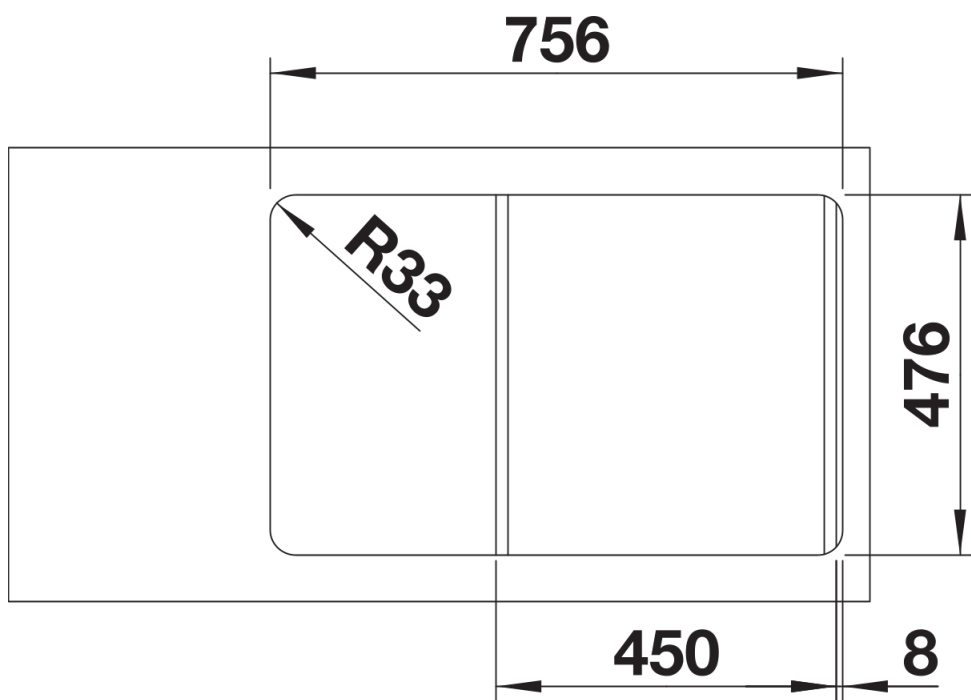

## 产品信息表 LANTOS 45 S-IF Compact

产品货号 519059

优势

---

- 此系列水槽款式线条清晰流畅
- IF扁平水槽边缘，适合台平式或台上式安装
- 紧凑型沥水板
- 盆可左右对换
- 3.5英寸不锈钢提篮
- 配旋钮式台控

## 供货范围

---

- 下水组件 带水管，3.5英寸提篮，配旋钮式台控

## 细节

---

俯视图

开孔

正视图

侧视图